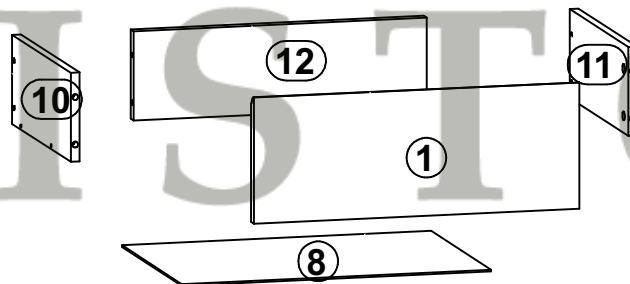

NUMLOCK

S161-KOM4S/50

A	B	C	D	
1	S161-0004	446	170	2/2
2	S161-1101	864	345	1/2
3	S161-1102	864	345	1/2
4	S161-202	500	348	1/2
5	S161-3302	451	342	1/2
6	S161-4402	451	44	1/2
7	S161-4413	451	44	1/2
8	S161-9903	424	305	1/2
9	S161-9907	822	235	1/2
10	ZS3-501	300	120	1/2
11	ZS3-502	300	120	1/2
12	ZS3-5502	402	120	1/2
13	Lh-792	792	14	1/2

6x Ш7x50 mm e1	40x Ш5x9 mm e19	16x Ш6,5x40 mm f25	24x Ш6x30 mm f9	4x k1	30x l1	12x Ш3,5x16 mm p38	20x Ш12x10,5 mm #12 r15	20x r42
4x 300 mm w37\CL	4x 300 mm w37\CR	4x 300 mm w37\DL	4x 300 mm w37\DR	6x s1	1x z1	1x n26\1	1x Ш3,5x16 mm p38	