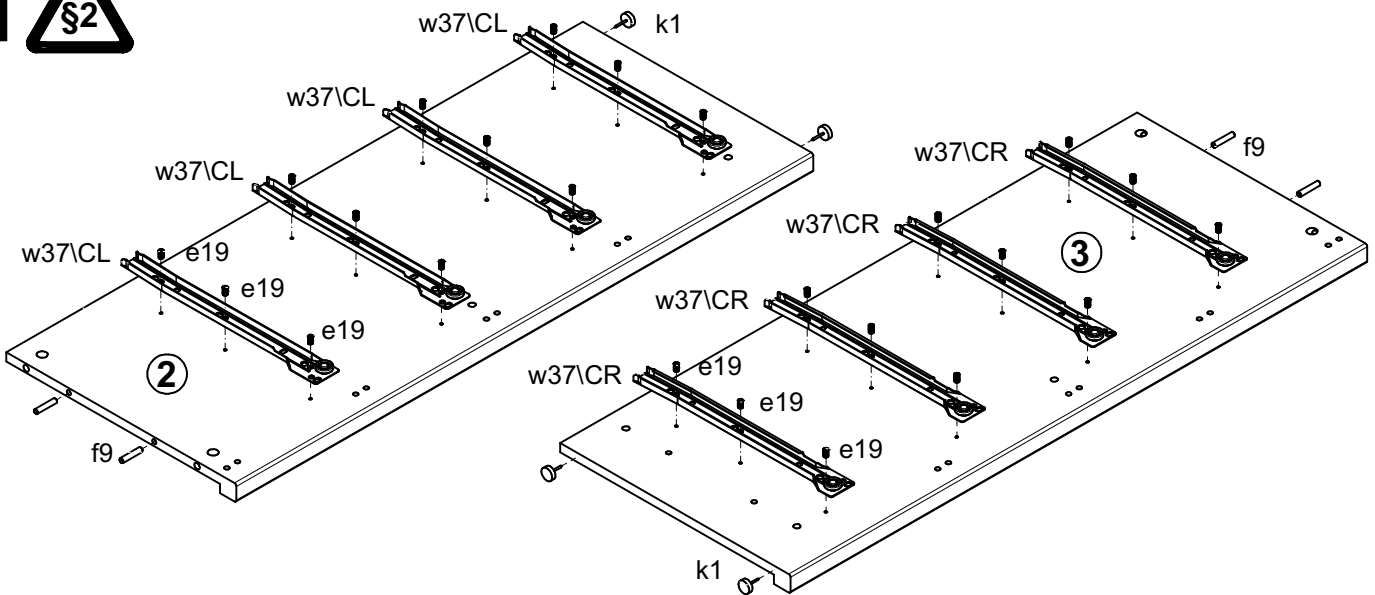

NUMLOCK

S161-KOM4S/50

A	B	C	D	
1	S161-0004	446	170	2/2
2	S161-1101	864	345	1/2
3	S161-1102	864	345	1/2
4	S161-202	500	348	1/2
5	S161-3302	451	342	1/2
6	S161-4402	451	44	1/2
7	S161-4413	451	44	1/2
8	S161-9903	424	305	1/2
9	S161-9907	822	235	1/2
10	ZS3-501	300	120	1/2
11	ZS3-502	300	120	1/2
12	ZS3-5502	402	120	1/2
13	Lh-792	792	14	1/2

6x Ш7x50 mm e1	40x Ш5x9 mm e19	16x Ш6,5x40 mm f25	24x Ш6x30 mm f9	4x k1	30x l1	12x Ш3,5x16 mm p38	20x Ш12x10,5 mm #12 r15	20x r42
4x 300 mm w37\CL	4x 300 mm w37\CR	4x 300 mm w37\DL	4x 300 mm w37\DR	6x s1	1x z1	1x n26\1	1x Ш3,5x16 mm p38	

1

2

3

4

5

6