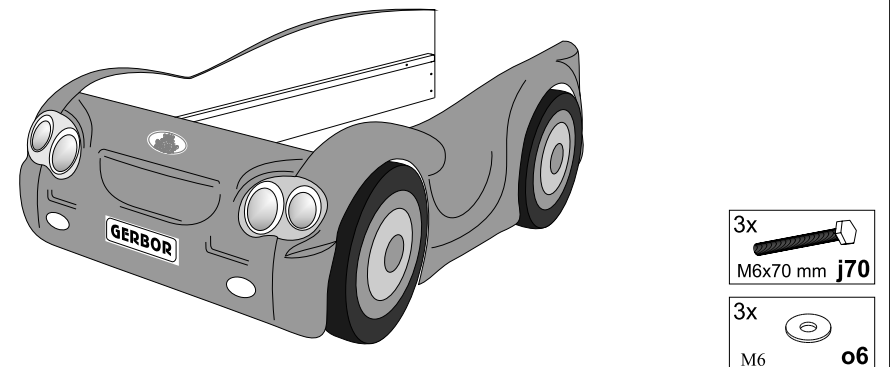

Елементи | Элементы

Фурнітура | Фурнитура

1 a+b

2 a+b+c

3 a...+d