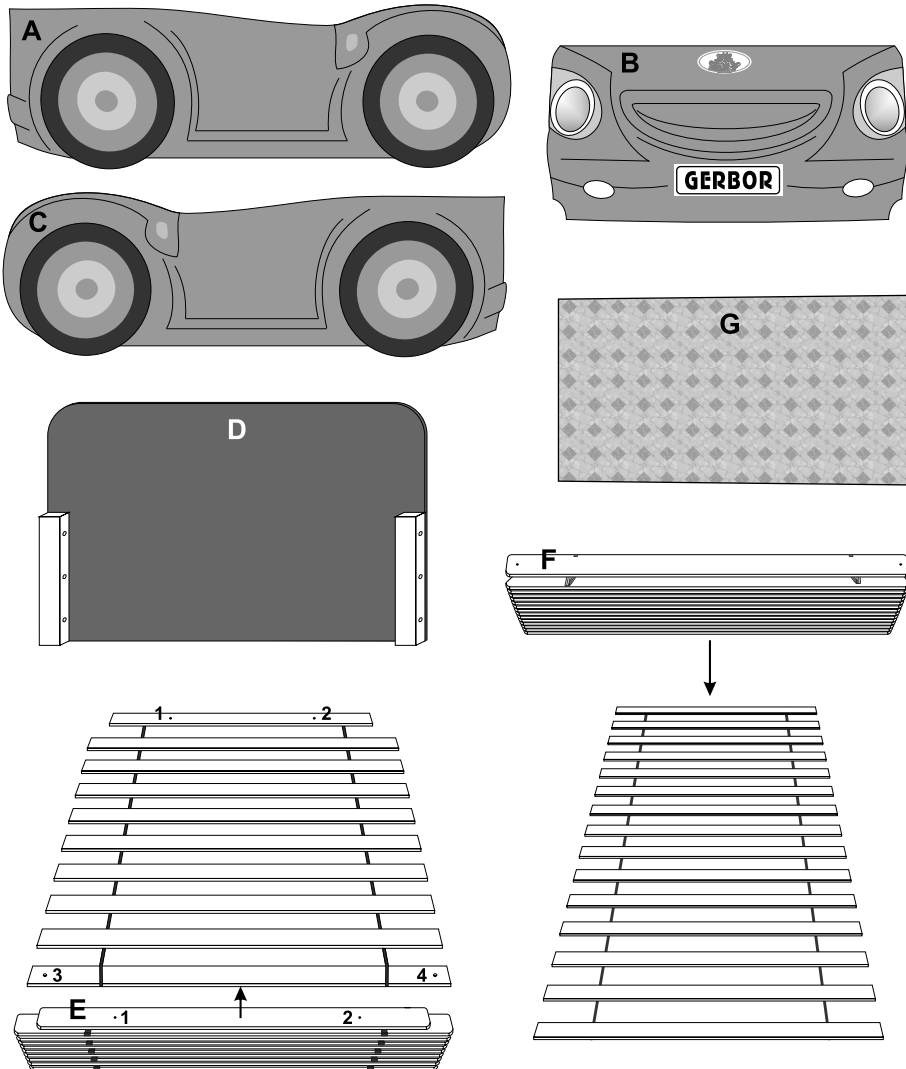

Елементи | Элементы