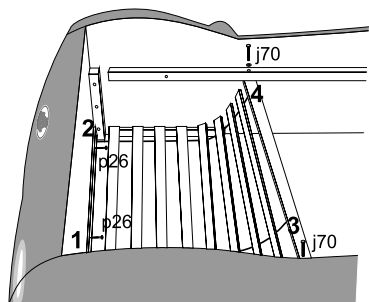

4 a...+e

2x
 φ4x35 mm **p26**

2x
 M6 **j10**

2x
 M6x70 mm **j70**

2x
 M6 **o6**

5 a...+f

2x
 φ4x35 mm **p26**

6 a...+g

ІНСТРУКЦІЯ МОНТАЖУ

ИНСТРУКЦИЯ МОНТАЖА

Система **ЛЕО**

Ліжко

Кровать

ГАБАРИТНІ РОЗМІРИ:

довжина 197 см
 ширина 122 см
 висота 67 см

ГАБАРИТНЫЕ РАЗМЕРЫ:

длина 197 см
 ширина 122 см
 высота 67 см

УВАГА !!!

Шановний Клієнте!

У разі виявлення в комплектації
 пакета відсутності будь-якого еле-
 мента або наявності браку

обов'язково!!! -

етикетку-ярлик з даного пакета і
інструкцію монтажу з відміткою симво-
 ла такого елемента повернути продавцю.