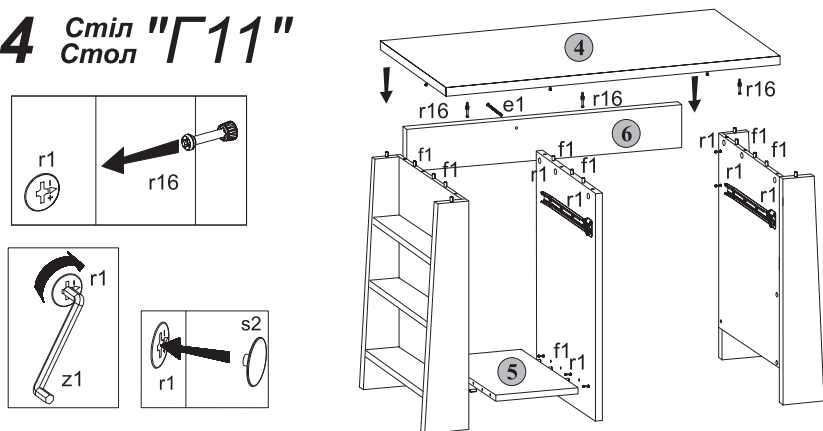

3 Стіл "Г11" Стол "Г11"

4 Стіл "Г11" Стол "Г11"

5 Стіл "Г11" Стол "Г11"

ІНСТРУКЦІЯ МОНТАЖУ | ИНСТРУКЦИЯ МОНТАЖА | FITTING-UP INSTRUCTION | AUFBAUANLEITUNG

ГНОМ

Стіл письмовий Г11 Стол письменный

Габаритні розміри:

Висота 75 см
Ширина 119 см
Глибина 64 см

Габаритные размеры:

Высота 75 см
Ширина 119 см
Глубина 64 см

УВАГА !!!

Шановний Клієнте!

У разі виявлення в комплектації пакета відсутності будь-якого елемента або наявності браку