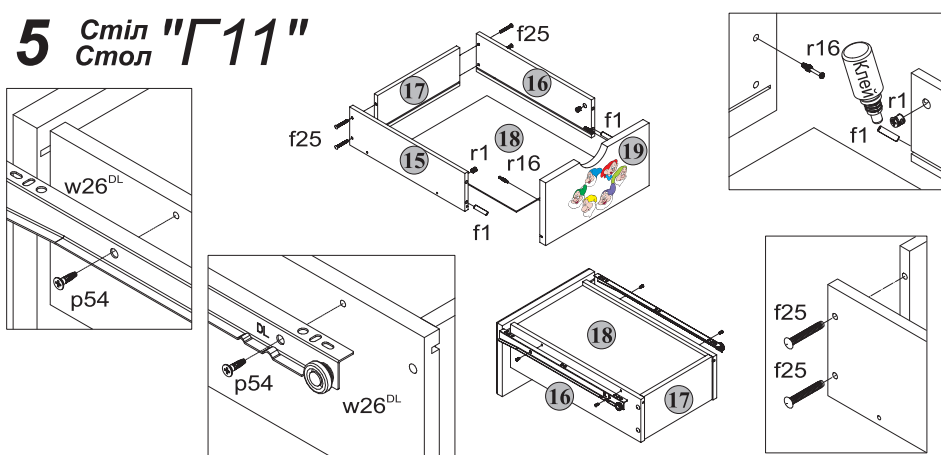

3 Стіл "Г11" Стол "Г11"

4 Стіл "Г11" Стол "Г11"

5 Стіл "Г11" Стол "Г11"

ІНСТРУКЦІЯ МОНТАЖУ | ИНСТРУКЦИЯ МОНТАЖА | FITTING-UP INSTRUCTION | AUFBAUANLEITUNG

ГНОМ

Стіл письмовий Г11 Стол письменный

Габаритні розміри:

Висота 75 см
Ширина 119 см
Глибина 64 см

Габаритные размеры:

Высота 75 см
Ширина 119 см
Глубина 64 см

УВАГА !!!

Шановний Клієнте!

У разі виявлення в комплектації пакета відсутності будь-якого елемента або наявності браку