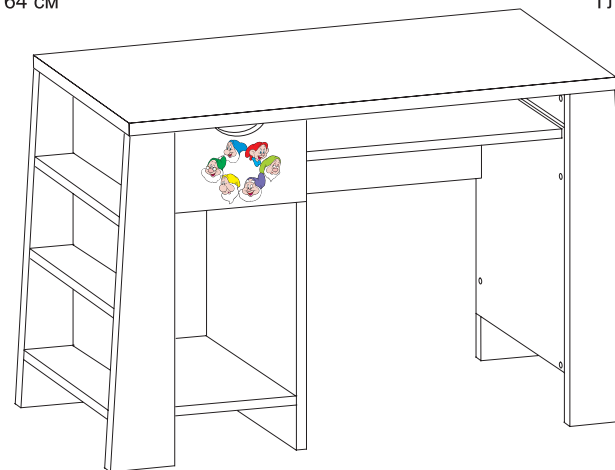

3 Стіл "Г11" Стол "Г11"

4 Стіл "Г11" Стол "Г11"

5 Стіл "Г11" Стол "Г11"

ІНСТРУКЦІЯ МОНТАЖУ | ИНСТРУКЦИЯ МОНТАЖА | FITTING-UP INSTRUCTION | AUFBAUANLEITUNG

ГНОМ

Стіл письмовий Г11 Стол письменный

Габаритні розміри:

Висота 75 см
Ширина 119 см
Глибина 64 см

Габаритные размеры:

Высота 75 см
Ширина 119 см
Глубина 64 см

УВАГА !!!

Шановний Клієнте!

У разі виявлення в комплектації пакета відсутності будь-якого елемента або наявності браку