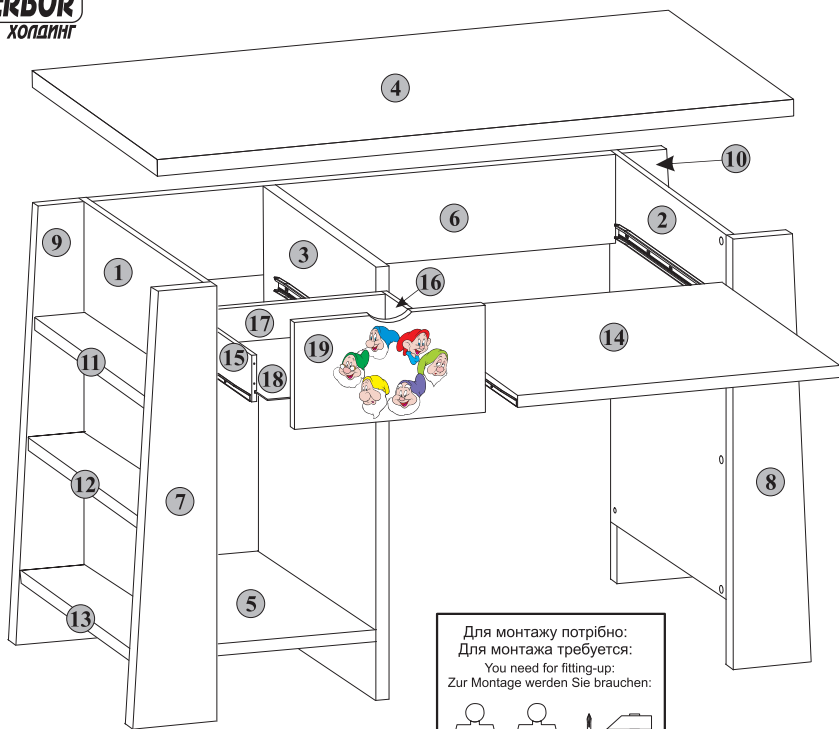

Для монтажу потрібно:
Для монтажу требуется:
You need for fitting-up:
Zur Montage werden Sie brauchen:

Фурнітура / Фурнітура / Accessories / Zubehör

5x Ø7x50 mm e1	37x Ø16 #15 r1	37x r16	37x Ø8x30 mm f1
6x k1	4x Ø6,5x40mm f25	12x Ø6x13 mm e3	12x Ø3,0x13 mm p54
3x s1	30x s2	2x 500 mm w26^{DL}	2x 500 mm w26^{CL}
2x 500 mm w26^{DR}	2x 500 mm w26^{CR}	1x z1	1x Клей y1

Номер елемента	Розміри	Код	Пакег
Element symbol	Measurements	Code	Package
Elementenzeichen	Ausmaß	Kode	Paket
1	629x583	GN1-109A	1/2
2	629x583	GN1-109B	1/2
3	729x567	GN1-109C	1/2
4	1178x635	GN1-206	1/2
5	267x567	GN1-311	1/2
6	875x220	GN1-312	1/2
7	729x154	GN1-413A	1/2
8	729x154	GN1-413B	1/2
9	729x138	GN1-413	1/2
10	729x138	GN1-414	1/2
11	561x116	GN1-310	1/2
12	561x124	GN1-336	1/2
13	561x132	GN1-337	1/2
14	566x520	GN1-313	1/2
15	500x120	GN1-500	1/2
16	500x120	GN1-501	1/2
17	210x120	GN1-505	1/2
18	499x226	GN1-912	1/2
19	280x198	GN1-011A	2/2

1 Стіл "Г11" Стол "Г11"

2 Стіл "Г11" Стол "Г11"