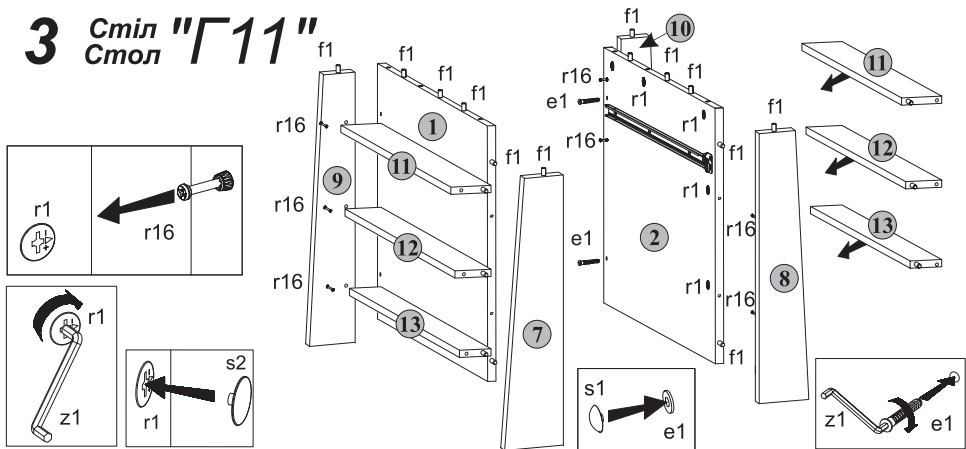

3 Стіл "Г11" Стол "Г11"

4 Стіл "Г11" Стол "Г11"

5 Стіл "Г11" Стол "Г11"

ІНСТРУКЦІЯ МОНТАЖУ | ИНСТРУКЦИЯ МОНТАЖА | FITTING-UP INSTRUCTION | AUFBAUANLEITUNG

ГНОМ

Стіл письмовий Г11 Стол письменный

Габаритні розміри:

Висота 75 см
Ширина 119 см
Глибина 64 см

Габаритные размеры:

Высота 75 см
Ширина 119 см
Глубина 64 см

УВАГА !!!

Шановний Клієнте!

У разі виявлення в комплектації пакета відсутності будь-якого елемента або наявності браку