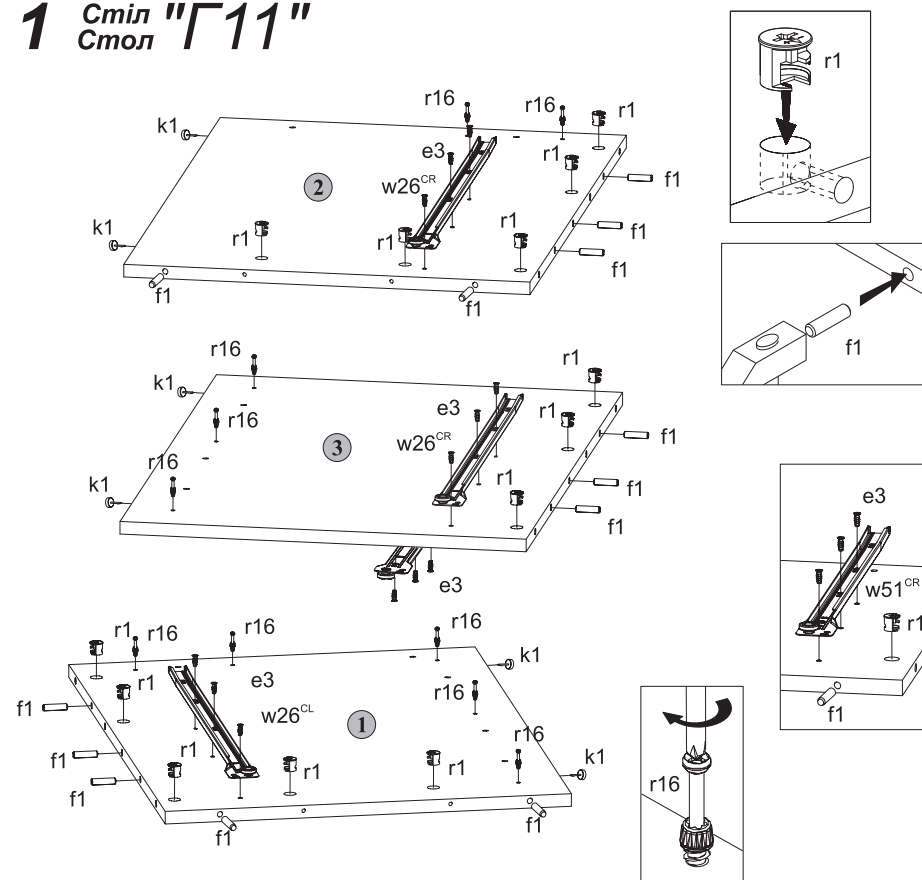

1 Стіл "Г11" Стол "Г11"