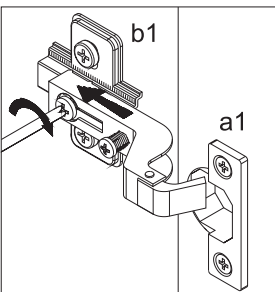

8 Шафа/Шкаф "Г10"