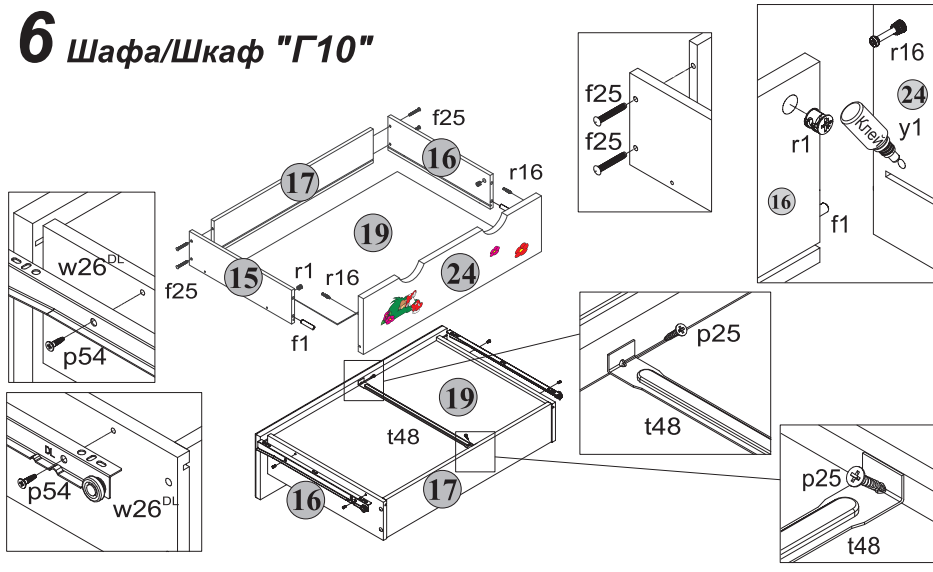

6 Шафа/Шкаф "Г10"