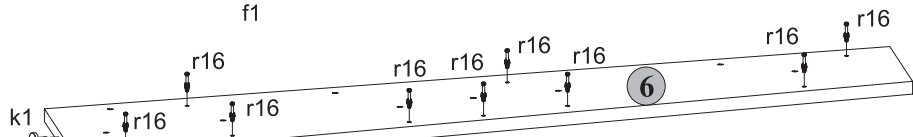

2 Шкаф/Шкаф "Г10"