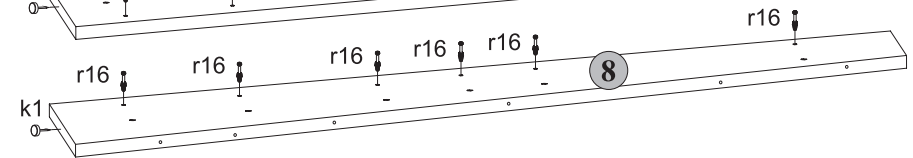

2 Шкаф/Шкаф "Г10"