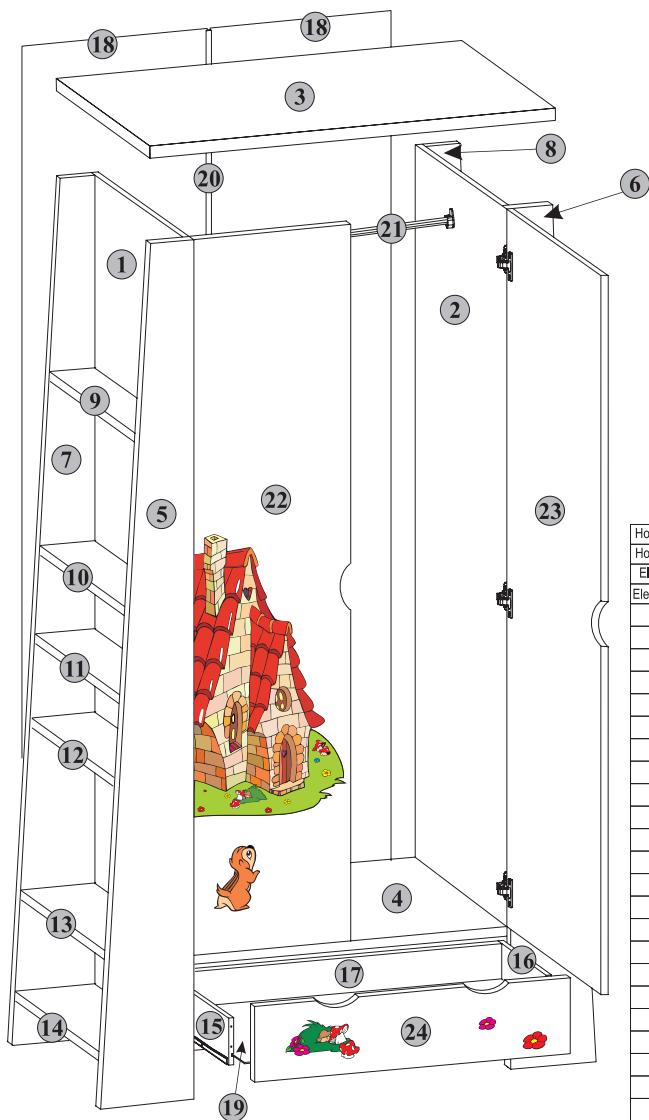

Номер елемента	Розміри	Код	Пакет
Номер элемента	Размеры	Код	Пакет
Element symbol	Measurements	Code	Package
Elementeszeichen	Ausmaß	Kode	Paket
1	1816x511	GN1-100	1/4
2	1816x511	GN1-101	1/4
3	1022x563	GN1-200	2/4
4	767x511	GN1-300	2/4
5	1916x180	GN1-400	1/4
6	1916x180	GN1-401	1/4
7	1916x164	GN1-402	1/4
8	1916x164	GN1-403	1/4
9	489x99	GN1-325	1/4
10	489x116	GN1-326	2/4
11	489x124	GN1-327	2/4
12	489x132	GN1-307	2/4
13	489x149	GN1-328	2/4
14	489x158	GN1-306	2/4
15	500x120	GN1-501	2/4
16	500x120	GN1-500	2/4
17	710x120	GN1-513	2/4
18	1832x398	GN1-901	1/4
19	499x726	GN1-902	2/4
20	1800	LH-1800	1/4
21	762	DR-762	2/4
22	1600x380	GN1-014A	3/4
23	1600x380	GN1-008A	3/4
24	762x198	GN1-001D	4/4

5 Шафа/Шкаф "Г10"

6 Шафа/Шкаф "Г10"