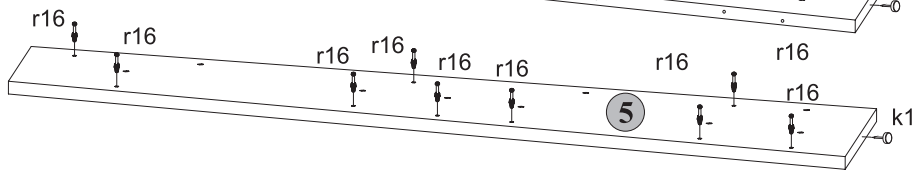

2 Шкаф/Шкаф "Г10"