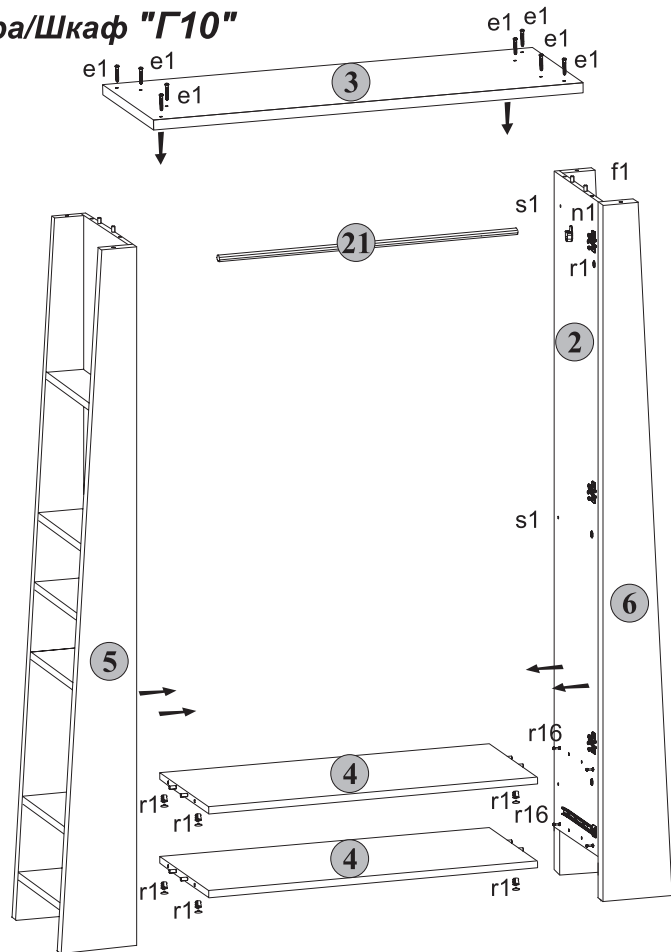

4 Шкаф/Шкаф "Г10"