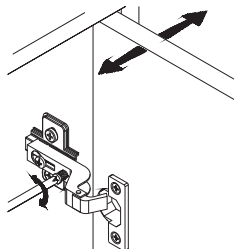

8 Шафа/Шкаф "Г10"