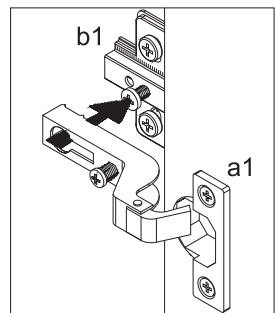

8 Шафа/Шкаф "Г10"