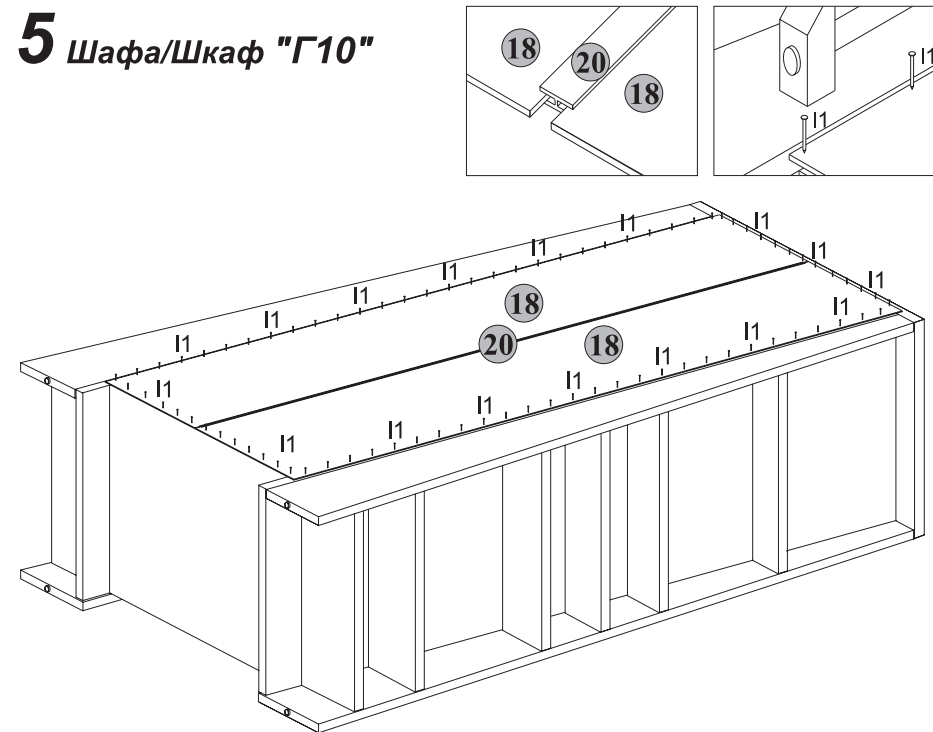

5 Шафа/Шкаф "Г10"