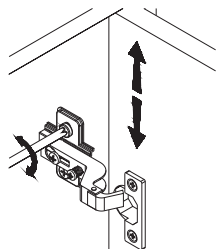

8 Шафа/Шкаф "Г10"