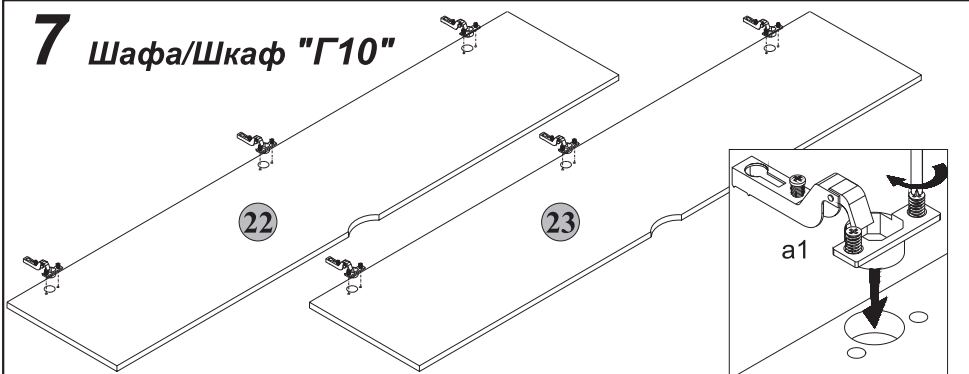

7 Шафа/Шкаф "Г10"