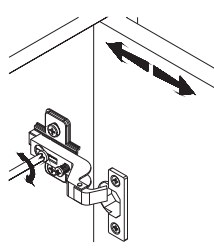

8 Шафа/Шкаф "Г10"