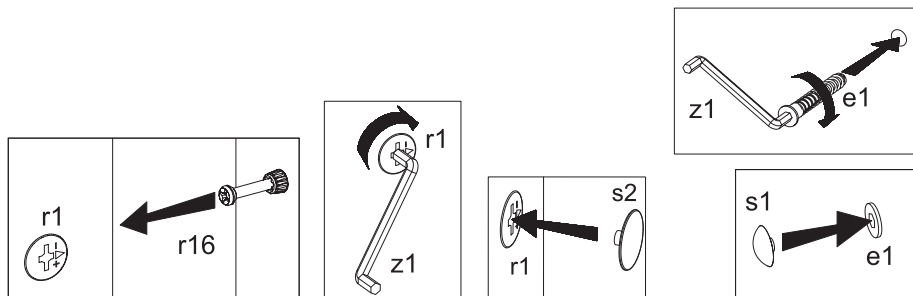

4 Шкаф/Шкаф "Г10"