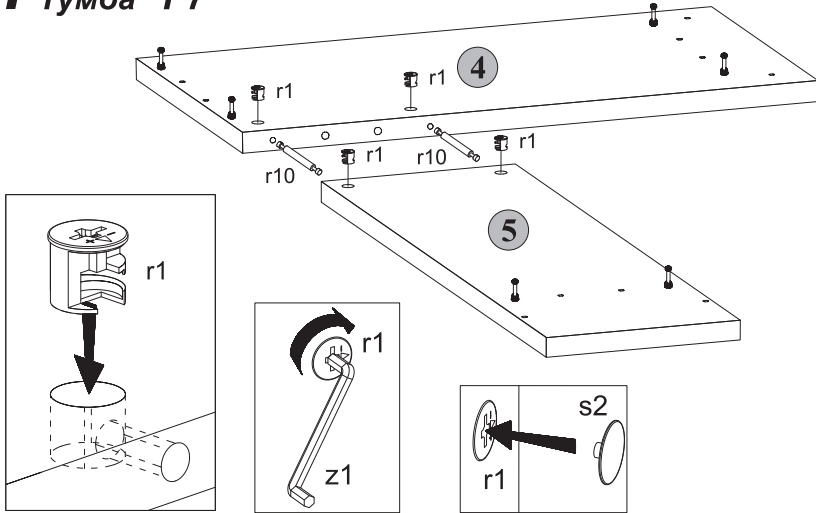

4 Тумба "Г7"