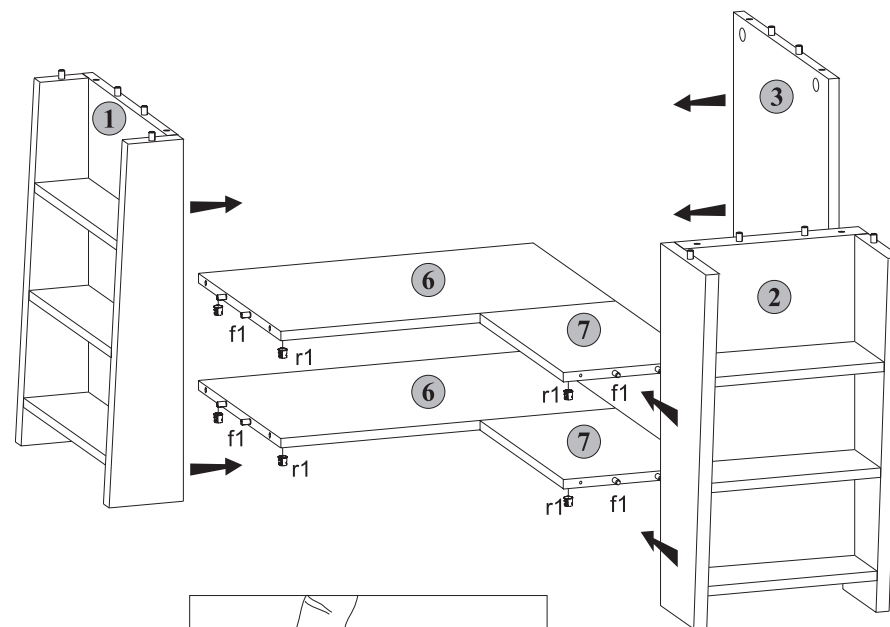

6 Тумба "Г7"