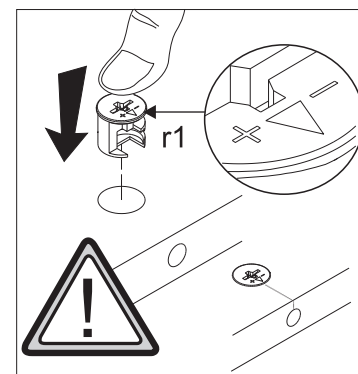

6 Тумба "Г7"