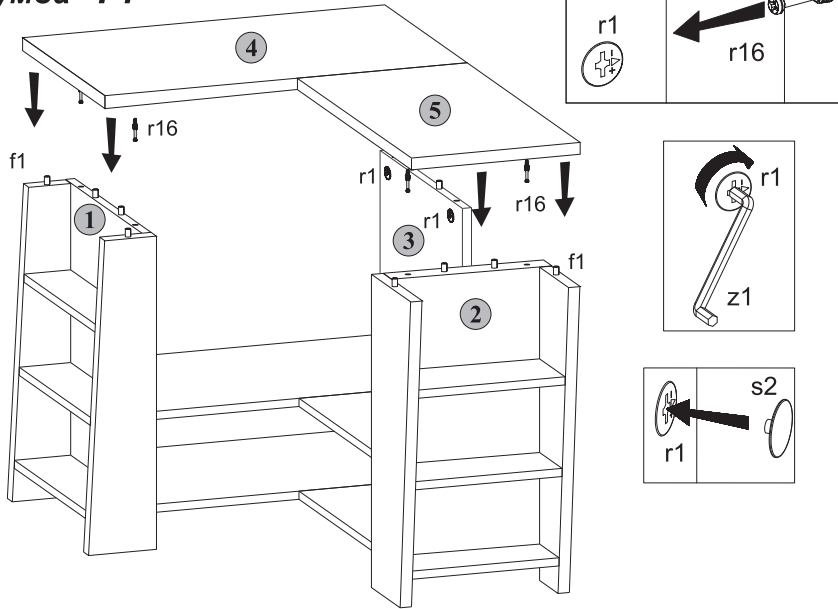

7 Тумба "Г7"

8 Тумба "Г7"

ІНСТРУКЦІЯ МОНТАЖУ | ИНСТРУКЦИЯ МОНТАЖА | FITTING-UP INSTRUCTION | AUFBAUANLEITUNG

ГНОМ

Тумба кутова Г7 Тумба угловая

Габаритні розміри:

Висота 74,5 см
Ширина 90 см
Глибина 90 см

Габаритные размеры:

Висота 74,5 см
Ширина 90 см
Глибина 90 см

УВАГА !!!

Шановний Клієнте!

У разі виявлення в комплектації пакета відсутності будь-якого елемента або наявності браку

обов'язково!!! -

етикетку-ярлик з даного пакета і **інструкцію монтажу** з відміткою кода цього елемента повернути продавцю.