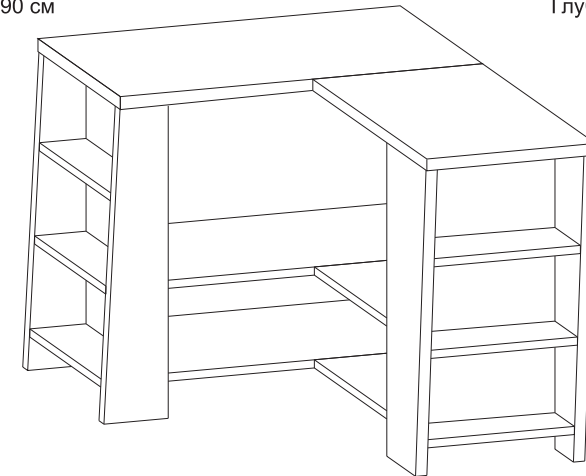

7 Тумба "Г7"

8 Тумба "Г7"

ІНСТРУКЦІЯ МОНТАЖУ | ИНСТРУКЦИЯ МОНТАЖА | FITTING-UP INSTRUCTION | AUFBAUANLEITUNG

ГНОМ

Тумба кутова Г7 Тумба угловая

Габаритні розміри:

Висота 74,5 см
Ширина 90 см
Глибина 90 см

Габаритные размеры:

Висота 74,5 см
Ширина 90 см
Глибина 90 см

УВАГА !!!

Шановний Клієнте!

У разі виявлення в комплектації пакета відсутності будь-якого елемента або наявності браку

обов'язково!!! -

етикетку-ярлик з даного пакета і **інструкцію монтажу** з відміткою кода цього елемента повернути продавцю.