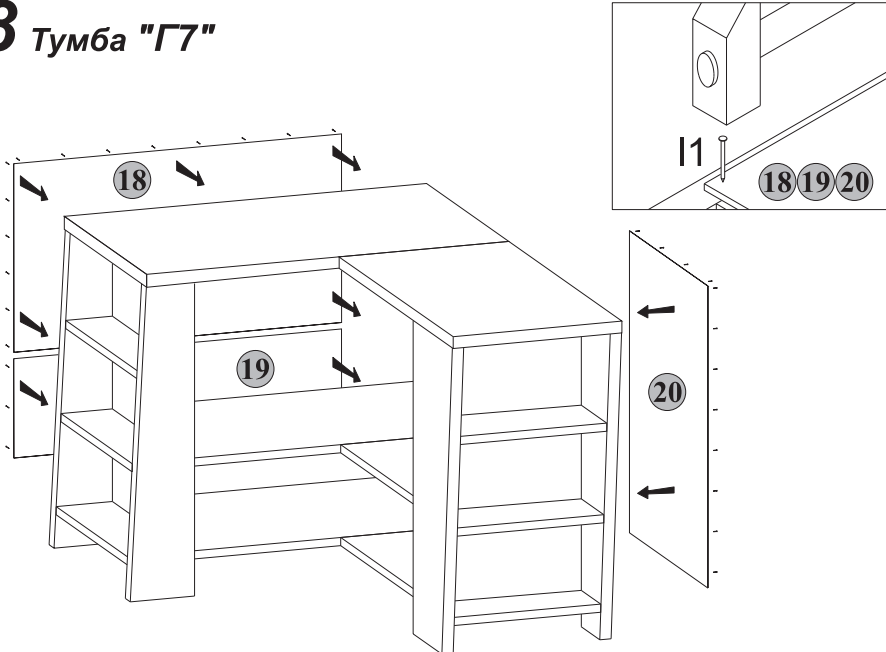

7 Тумба "Г7"

8 Тумба "Г7"

ІНСТРУКЦІЯ МОНТАЖУ | ИНСТРУКЦИЯ МОНТАЖА | FITTING-UP INSTRUCTION | AUFBAUANLEITUNG

ГНОМ

Тумба кутова Г7 Тумба угловая

Габаритні розміри:

Висота 74,5 см
Ширина 90 см
Глибина 90 см

Габаритные размеры:

Висота 74,5 см
Ширина 90 см
Глибина 90 см

УВАГА !!!

Шановний Клієнте!

У разі виявлення в комплектації пакета відсутності будь-якого елемента або наявності браку

обов'язково!!! -

етикетку-ярлик з даного пакета і **інструкцію монтажу** з відміткою кода цього елемента повернути продавцю.