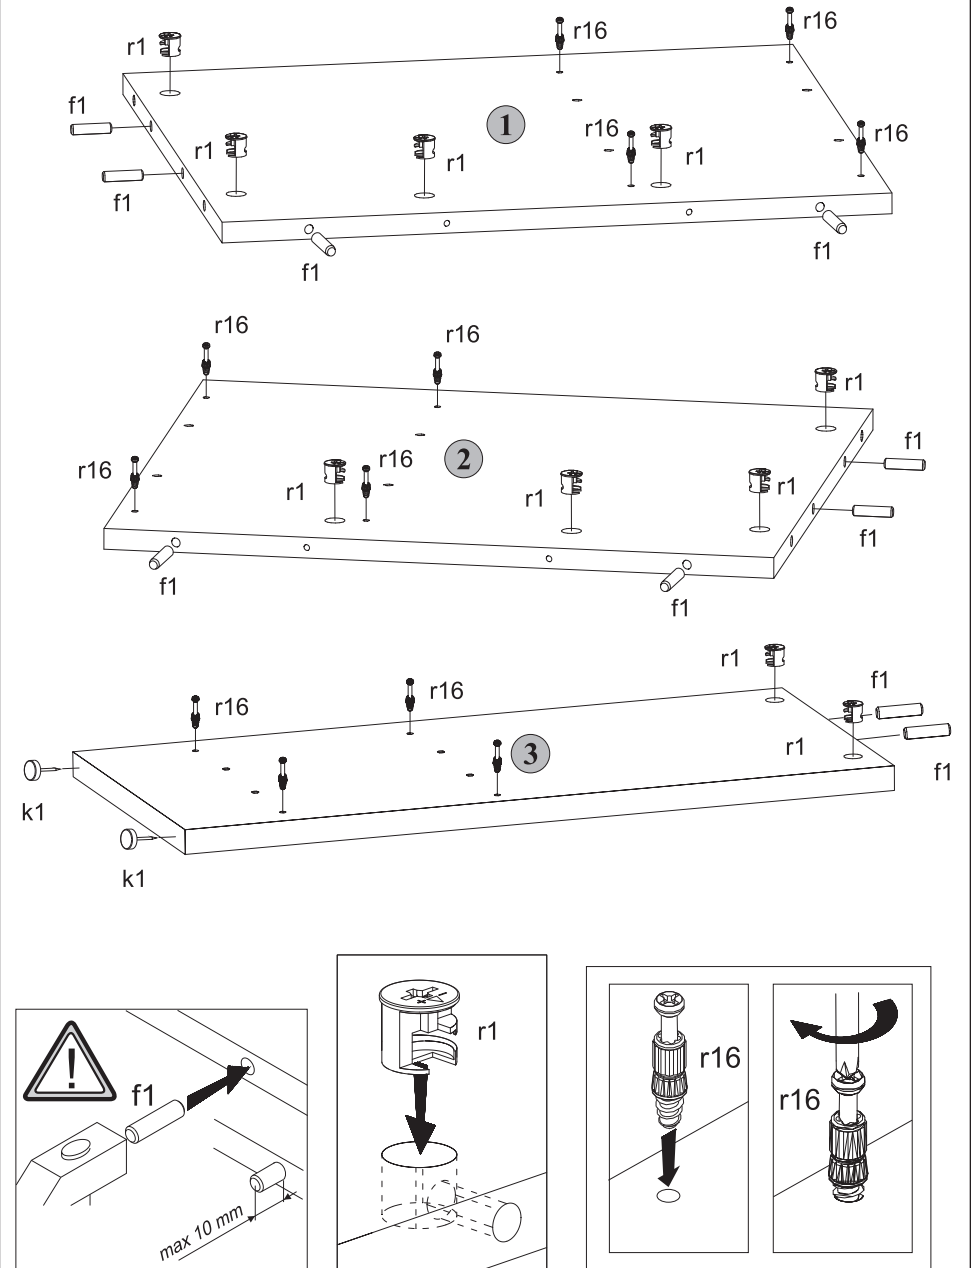

1 Тумба "Г7"