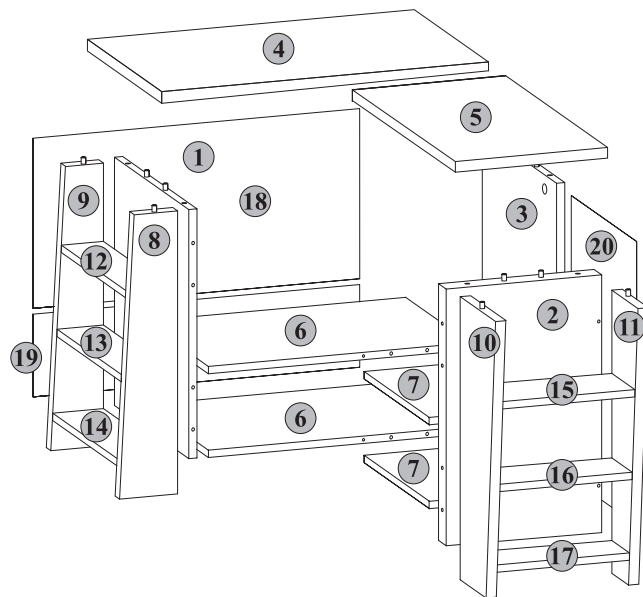

Висота 74,5 см
Ширина 90 см
Глибина 90 см

УВАГА !!!

Шановний Клієнте!

У разі виявлення в комплектації пакета відсутності будь-якого елемента або наявності браку

обов'язково!!! -

етикетку-ярлик з даного пакета і **інструкцію монтажу** з відміткою кода цього елемента повернути продавцю.

Для монтажу потрібно:
 Для монтажу требуется:
 You need for fitting-up:
 Zur Montage werden Sie brauchen:

Номер елемента	Розміри	Код	Пакет
Номер элемента	Размеры	Код	Пакет
Element symbol	Measurements	Code	Package
Elementeszeichen	Ausmaß	Kode	Paket
1	616x370	GN1-119	1/1
2	616x370	GN1-120	1/1
3	716x370	GN1-121	1/1
4	895x422	GN1-209	1/1
5	500x422	GN1-210	1/1
6	727x370	GN1-319	1/1
7	370x370	GN1-320	1/1
8	716x154	GN1-404	1/1
9	716x138	GN1-406	1/1
10	716x154	GN1-408	1/1
11	716x138	GN1-410	1/1
12	348x116	GN1-308	1/1
13	348x124	GN1-329	1/1
14	348x132	GN1-330	1/1
15	348x128	GN1-335	1/1
16	348x120	GN1-334	1/1
17	348x112	GN1-309	1/1
18	758x416	GN1-917	1/1
19	758x216	GN1-916	1/1
20	632x402	GN1-918	1/1