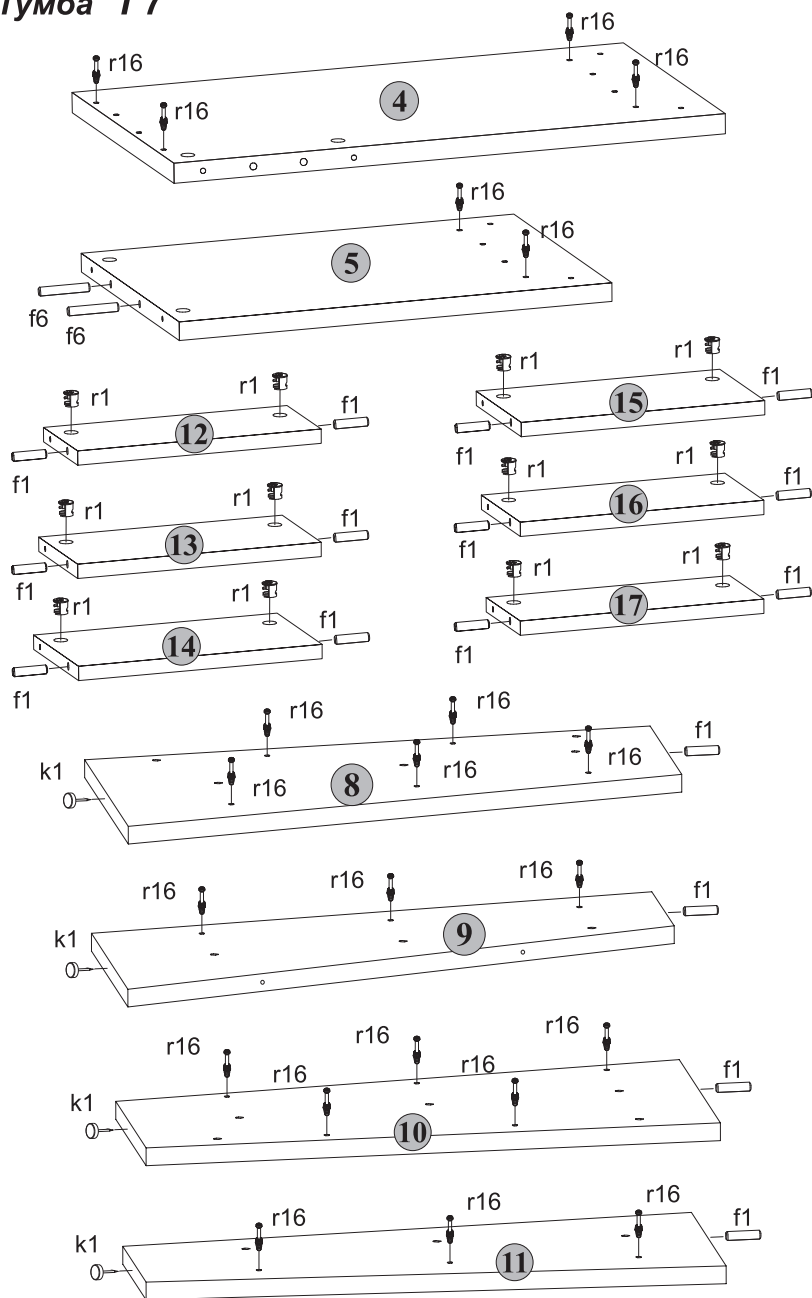

7 Тумба "Г7"

8 Тумба "Г7"

ІНСТРУКЦІЯ МОНТАЖУ | ИНСТРУКЦИЯ МОНТАЖА | FITTING-UP INSTRUCTION | AUFBAUANLEITUNG

ГНОМ

Тумба кутова Г7 Тумба угловая

Габаритні розміри:

Висота 74,5 см
Ширина 90 см
Глибина 90 см

Габаритные размеры:

Висота 74,5 см
Ширина 90 см
Глибина 90 см

УВАГА !!!

Шановний Клієнте!

У разі виявлення в комплектації пакета відсутності будь-якого елемента або наявності браку

обов'язково!!! -

етикетку-ярлик з даного пакета і **інструкцію монтажу** з відміткою кода цього елемента повернути продавцю.

Для монтажу потрібно:
 Для монтажу требуется:
 You need for fitting-up:
 Zur Montage werden Sie brauchen:

Номер елемента	Розміри	Код	Пакет
Номер элемента	Размеры	Код	Пакет
Element symbol	Measurements	Code	Package
Elementeszeichen	Ausmaß	Kode	Paket
1	616x370	GN1-119	1/1
2	616x370	GN1-120	1/1
3	716x370	GN1-121	1/1
4	895x422	GN1-209	1/1
5	500x422	GN1-210	1/1
6	727x370	GN1-319	1/1
7	370x370	GN1-320	1/1
8	716x154	GN1-404	1/1
9	716x138	GN1-406	1/1
10	716x154	GN1-408	1/1
11	716x138	GN1-410	1/1
12	348x116	GN1-308	1/1
13	348x124	GN1-329	1/1
14	348x132	GN1-330	1/1
15	348x128	GN1-335	1/1
16	348x120	GN1-334	1/1
17	348x112	GN1-309	1/1
18	758x416	GN1-917	1/1
19	758x216	GN1-916	1/1
20	632x402	GN1-918	1/1

Фурнітура / Фурнитурa / Accessories / Zubehör

6 Тумба "Г7"

4 Тумба "Г7"

5 Тумба "Г7"

1 Тумба "Г7"

2 Тумба "Г7"

3 Тумба "Г7"