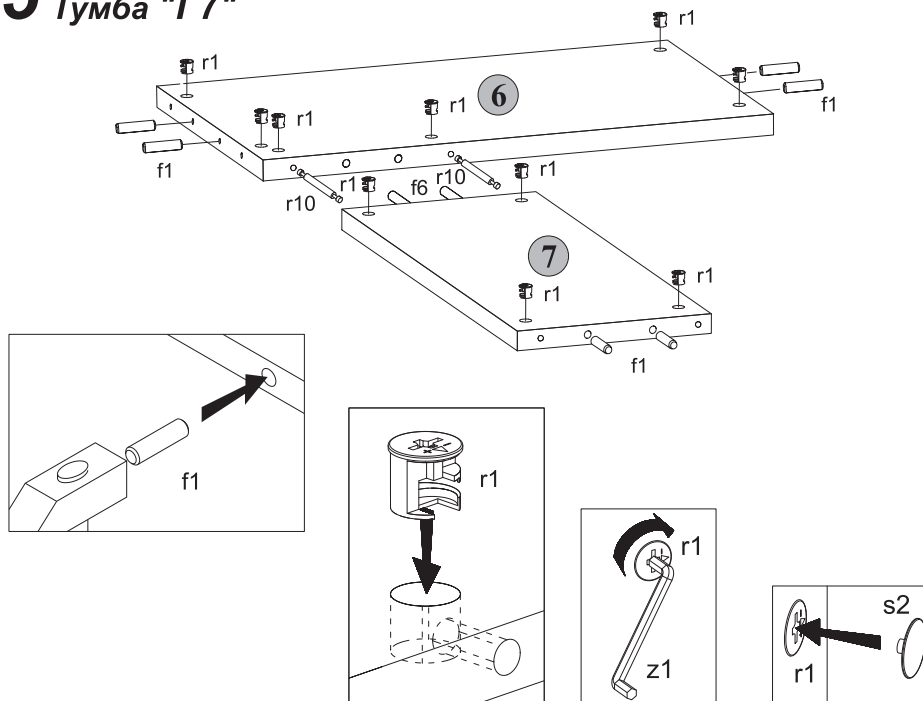

5 Тумба "Г7"