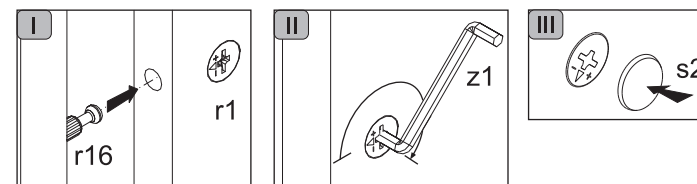

6 Тумба "Г7"