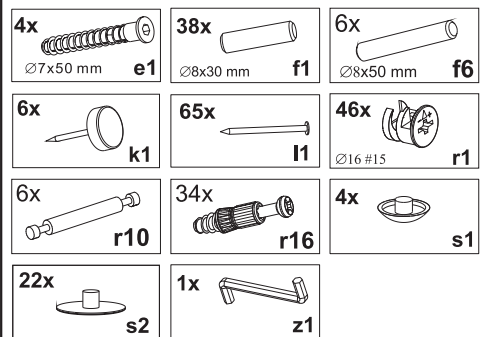

Фурнітура / Фурнитурa / Accessories / Zubehör