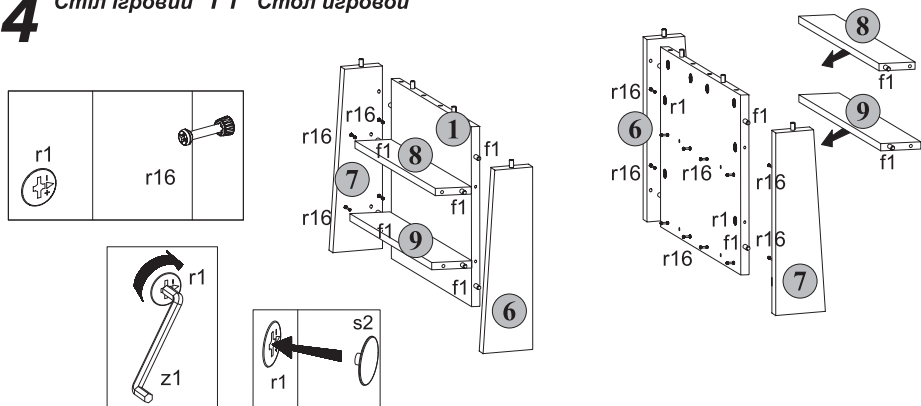

4 Стіл ігровий "Г1" Стол игровой