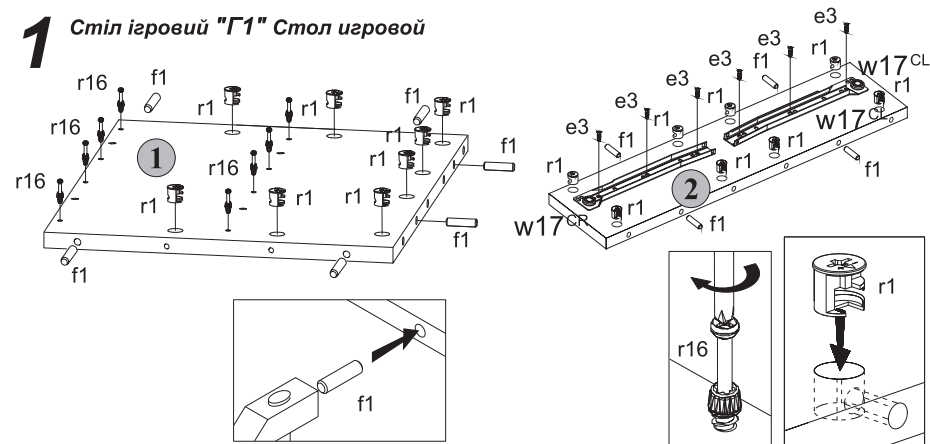

1 Стіл ігровий "Г1" Стол игровой