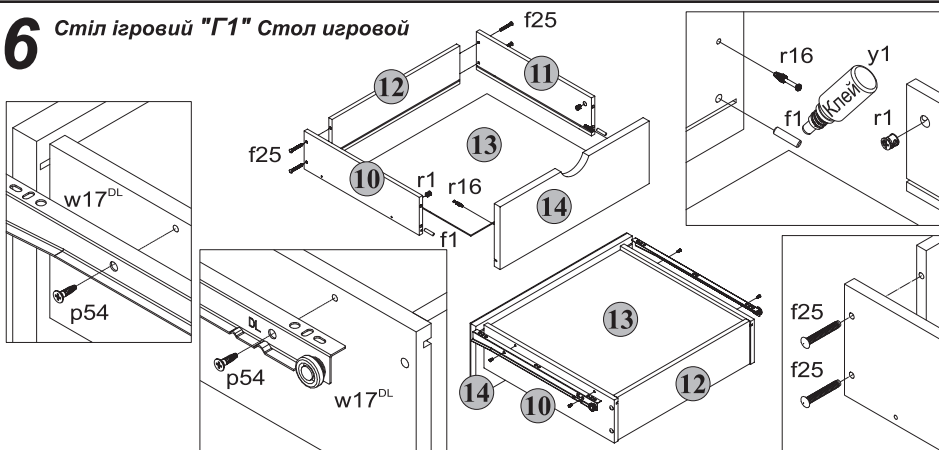

6 Стіл ігровий "Г1" Стол игровой