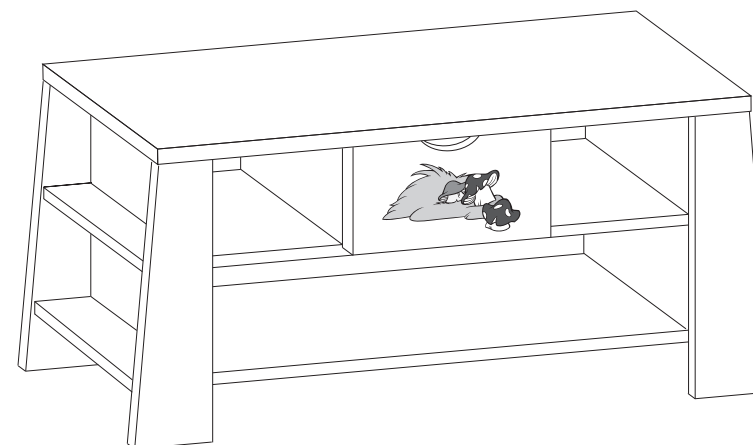

## Стіл ігровий Г1 Стол игровой

Габаритні розміри:

Висота 54 см  
Ширина 116 см  
Глибина 66 см

Габаритные размеры:

Высота 54 см  
Ширина 116 см  
Глубина 66 см