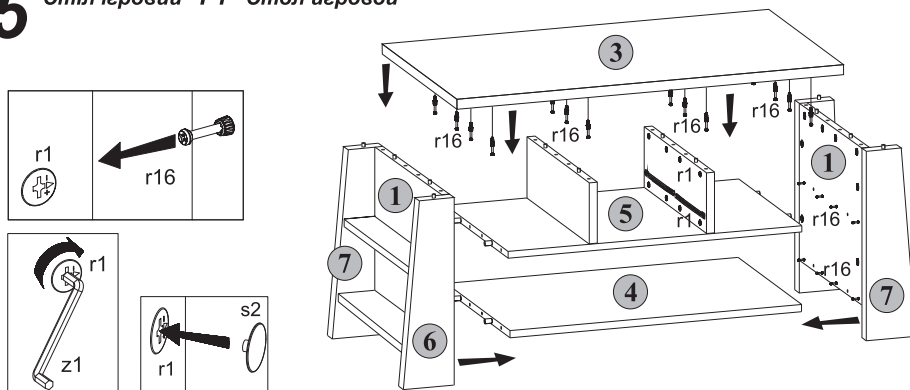

5 Стіл ігровий "Г1" Стол игровой