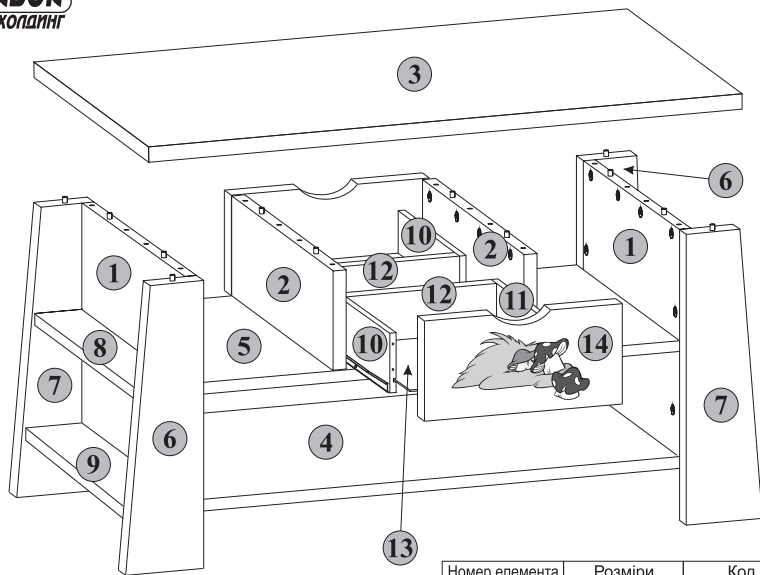

Номер елемента	Розміри	Код	Пакет
Номер элемента	Размеры	Код	Пакет
Element symbol	Measurements	Code	Package
Elementeszeichen	Ausmaß	Kode	Paket
1	416x560	GN1-117	1/2
2	192x560	GN1-118	1/2
3	1156x662	GN1-208	1/2
4	854x560	GN1-317	1/2
5	854x560	GN1-318	1/2
6	516x146	GN1-423	1/2
7	516x146	GN1-422	1/2
8	560x116	GN1-321	1/2
9	560x124	GN1-322	1/2
10	260x120	GN1-509	1/2
11	260x120	GN1-510	1/2
12	316x120	GN1-504	1/2
13	260x332	GN1-915	1/2
14	380x198	GN1-009B	2/2

Для монтажу потрібно:
Для монтажа требуется:
You need for fitting-up:
Zur Montage werden Sie brauchen:

8x Ø7x47 mm e1	12x Ø6x13 mm e3	44x Ø8x30 mm f1
8x Ø6,5x40mm f25	4x k1	8x Ø3,0x13 mm p54
52x Ø16 #15 r1	52x r16	8x s1
32x s2	2x 250 MM w17DR	2x 250 MM w17CR
2x 250 MM w17DL	2x 250 MM w17CL	1x z1
1x Клей y1	Фурнітура / Фурнитура / Accessories / Zubehör	

1 Стіл ігровий "Г1" Стол игровой

2 Стіл ігровий "Г1" Стол игровой

3 Стіл ігровий "Г1" Стол игровой