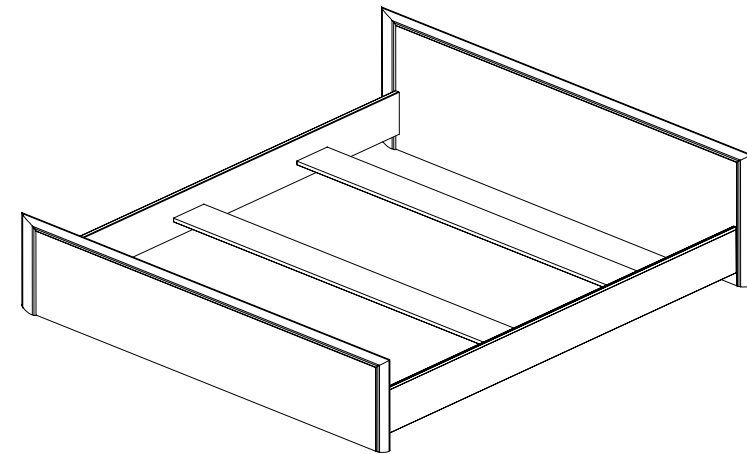

Фурнітура | Фурнитура

ІНСТРУКЦІЯ МОНТАЖУ | ИНСТРУКЦИЯ МОНТАЖА

Система "КИМ" | Система "КИМ"

Ліжко / Кровать - 140; 160 (каркас)

ГАБАРИТНІ РОЗМІРИ:
ширина 173 (153) см
висота 80 см
довжина 206 см

ГАБАРИТНЫЕ РАЗМЕРЫ:
ширина 173 (153) см
висота 80 см
длина 206 см