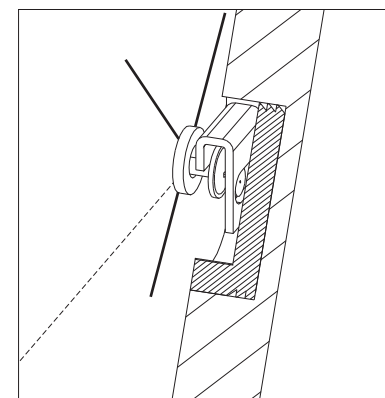

Номер елемента	Розміри	Код	Номер пакета
Номер елемента	Размеры	Код	Номер пакета
1	810x810	LO1-314	1/1