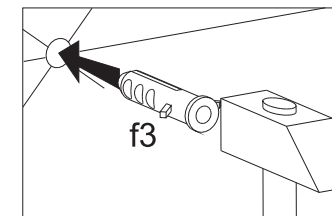

Номер елемента	Розміри	Код	Номер пакета
Номер елемента	Размеры	Код	Номер пакета
1	810x810	LO1-314	1/1