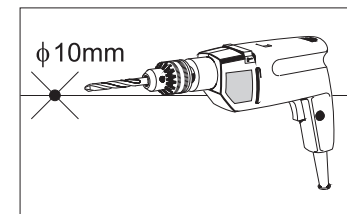

Номер елемента	Розміри	Код	Номер пакета
Номер елемента	Размеры	Код	Номер пакета
1	810x810	LO1-314	1/1