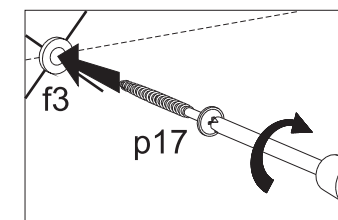

ГАБАРИТНІ РОЗМІРИ:

ширина 81 см
висота 81 см
глибина 2 см

ИНСТРУКЦИЯ МОНТАЖА Система "КИМ" Зеркало

ГАБАРИТНЫЕ РАЗМЕРЫ:

ширина 81 см
высота 81 см
глубина 2 см

УВАГА !!!

Шановний Клієнте!

У разі виявлення в комплектації пакета відсутності будь-якого елемента або наявності браку

Номер елемента	Розміри	Код	Номер пакета
Номер елемента	Размеры	Код	Номер пакета
1	810x810	LO1-314	1/1