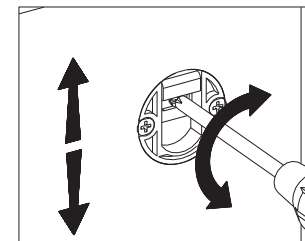

Номер елемента	Розміри	Код	Номер пакета
Номер елемента	Размеры	Код	Номер пакета
1	810x810	LO1-314	1/1