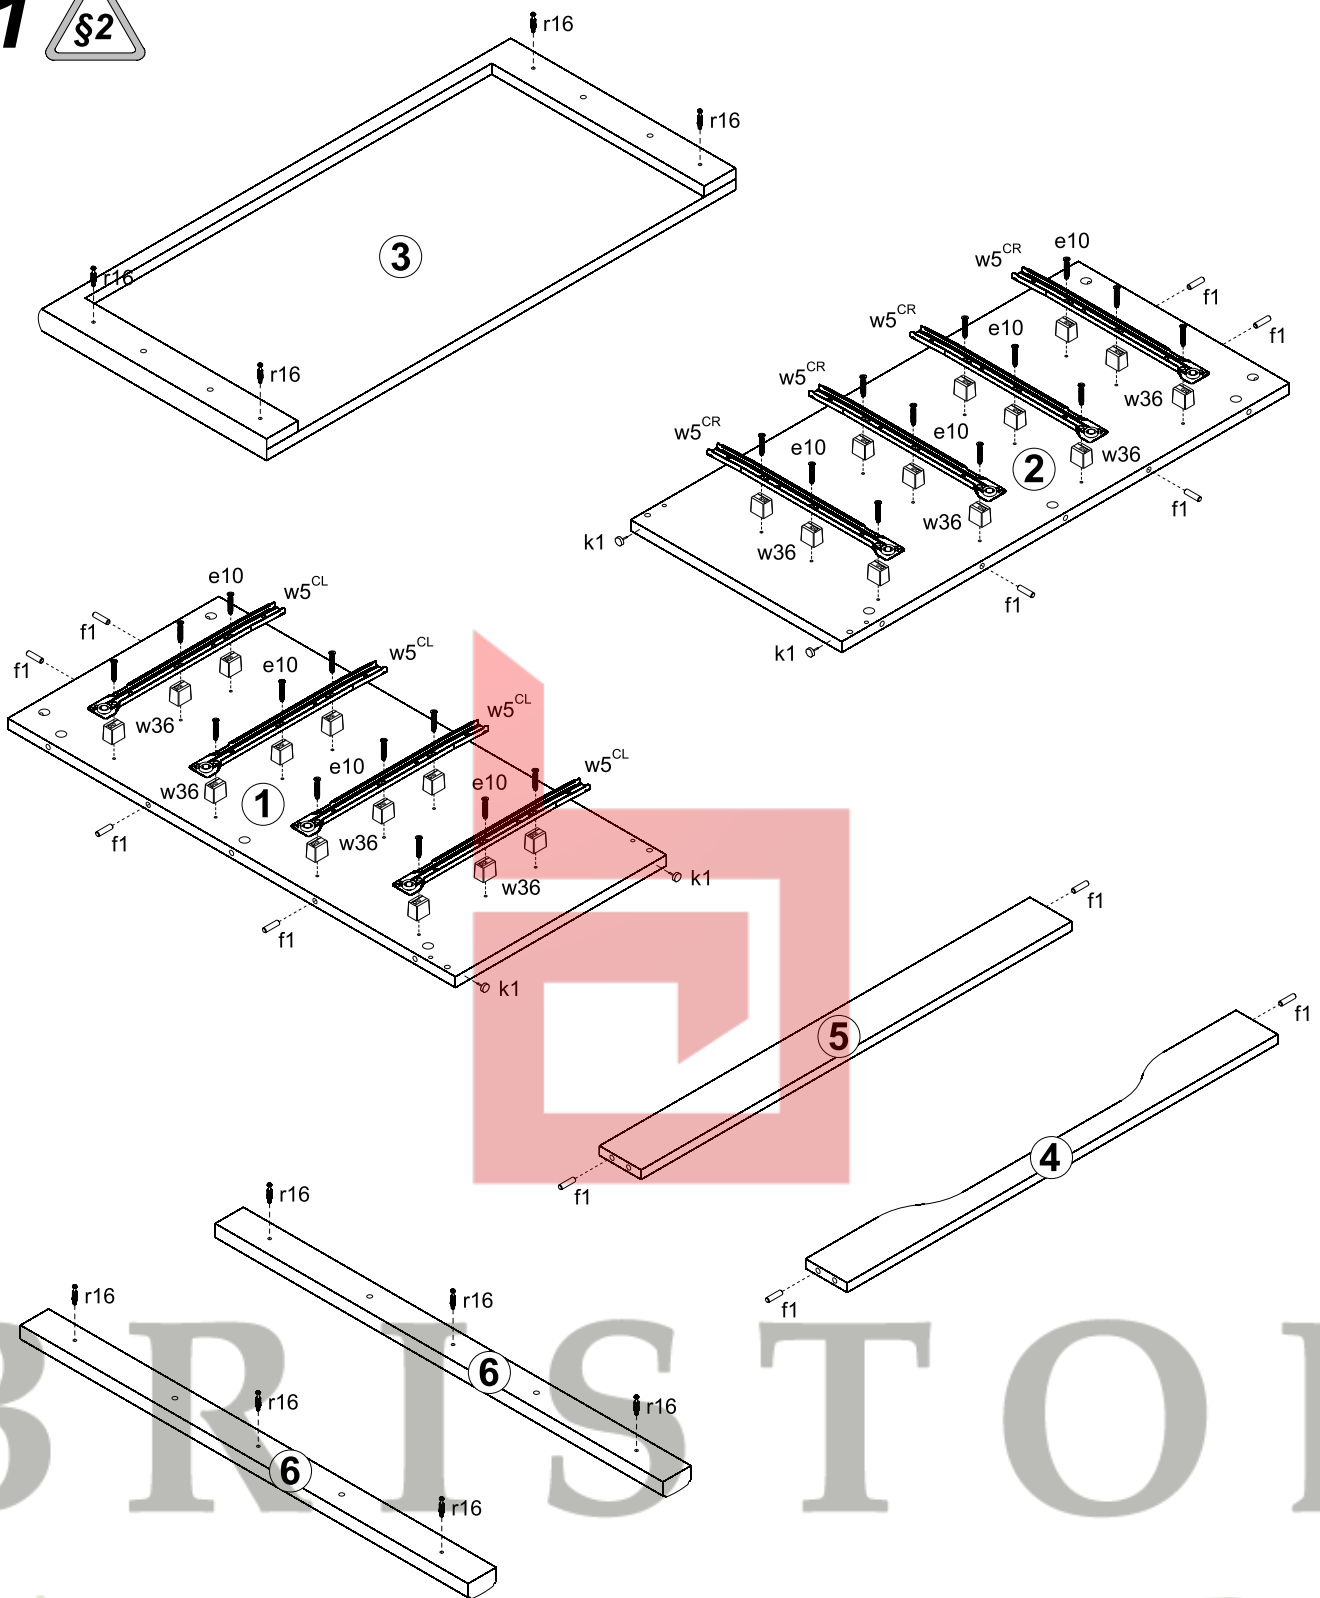

ВИТА / ВИТА

Комод - 4s

A	B	C		D
1	VT1-105	859	405	1/2
2	VT1-104	859	405	1/2
3	VT1-203	900	445	1/2
4	VT1-406	826	80	1/2
5	VT1-405	826	80	1/2
6	VT1-511	859	54	1/2
7	VT1-506	400	140	1/2
8	VT1-507	400	140	1/2
9	VT1-508	733	140	1/2
10	VT1-903	748	399	1/2
11	VT1-904	890	428	1/2
12	LH-796	796	14	1/2
13	VT1-010	784	192	2/2

8x c400	4x Ø7x50 mm e1	24x Ø6,0x33 mm e10	16x Ø5x50 mm e32	12x Ø8x30mm f1	16x M4x14 mm j29
4x k1	30x l1	1x n26¹	8x φ3,5x16 mm p25	9x Ø3,5x16 mm p38	16x Ø3x12 mm p54
26x Ø15 #16 r1	26x r16	4x s1	18x s2	4x 383 mm t14	4x 400mm w5^{DR}
4x 400mm w5^{CR}	4x 400mm w5^{DL}	4x 400mm w5^{CL}	24x w36	1x z1	

1 §2

2

3

4

5

6

V