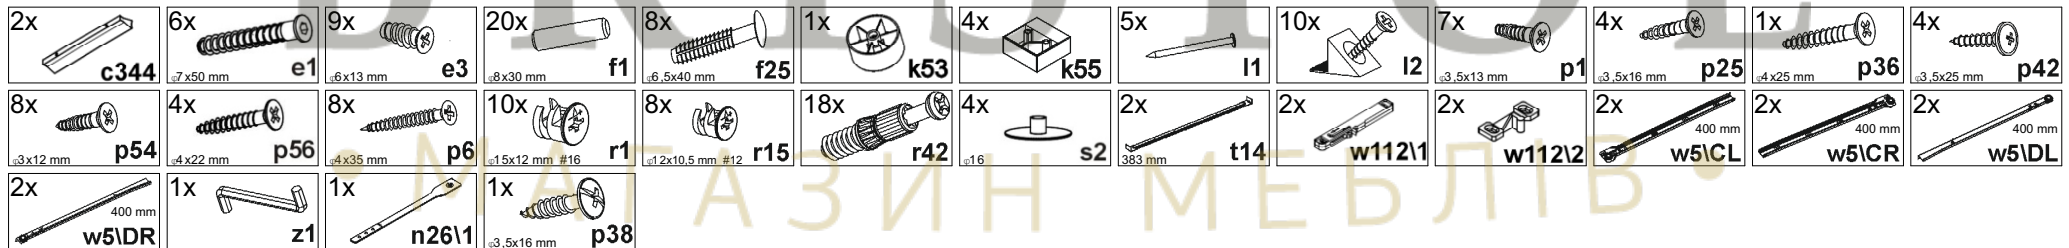

90 min

A	B	C (mm)	D
1	S183-014	596	140
2	S183-015	596	140
3	S183-1105	269	461
4	S183-1106	269	461
5	S183-1107	112	441
6	S183-1108	141	441
7	S183-2214	1199	480
8	S183-2215	1199	461
9	S183-3313	1166	441
10	S183-5504	400	80
11	S183-5505	400	80
12	S183-5511	526	80
13	S183-9918	1176	279
14	S183-9919	536	398