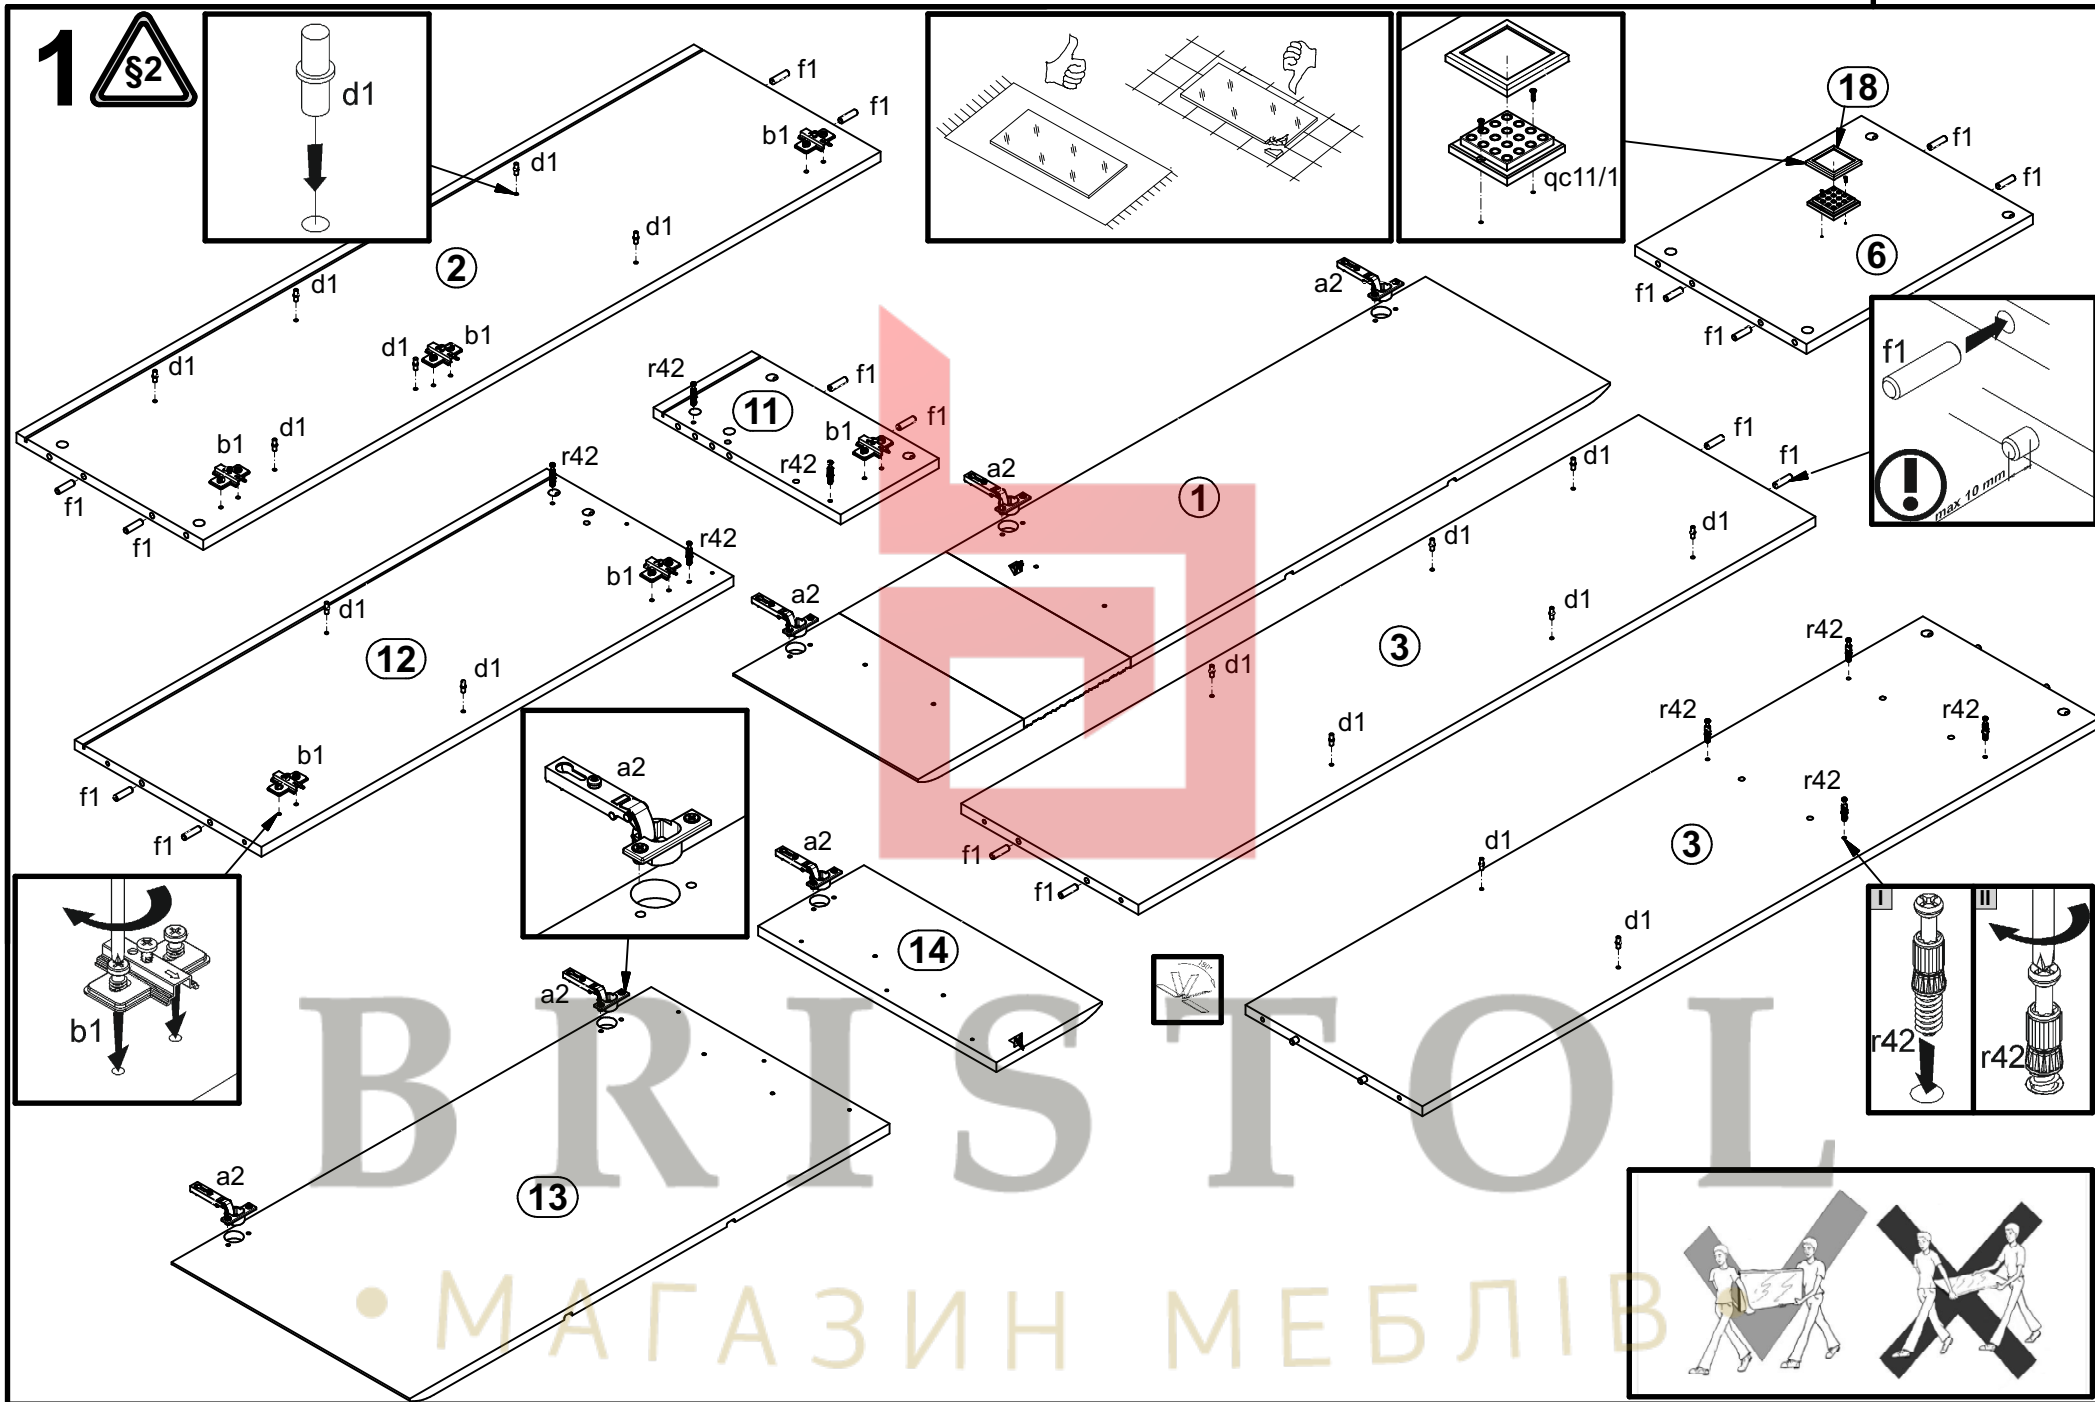

φ 5 mm

qc11/1

A	B	C (mm)		D
1	S174-008	1296	346	2/2
2	S174-103	1268	350	1/2
3	S174-105	1268	331	1/2
4	S174-202	800	350	1/2
5	S174-203	800	350	1/2
6	S174-305	424	321	2/2
7	S174-306	424	321	2/2
8	S174-307	327	321	1/2
9	S174-551	233	200	1/2
10	S174-552	420	260	1/2
11	S174-704	184	350	1/2
12	S174-705	884	350	1/2
13	S174-7705	898	446	2/2
14	S174-7706	198	446	2/2
15	S174-7714	175	200	2/2
16	S174-9913	1278	437	2/2
17	S174-9914	1278	340	2/2
18	qc11/1			1/2

90 min

6x 	6x 	2x 	16x 	6x 	9x 	20x 	4x 	4x 	5x 	26x 	12x 	4x
9x 	10x 	22x 	4x 	14x 	22x 	1x 	1x 	1x 				

2

6

5

BRISTOL
• МАГАЗИН МЕБЛІВ

7

8