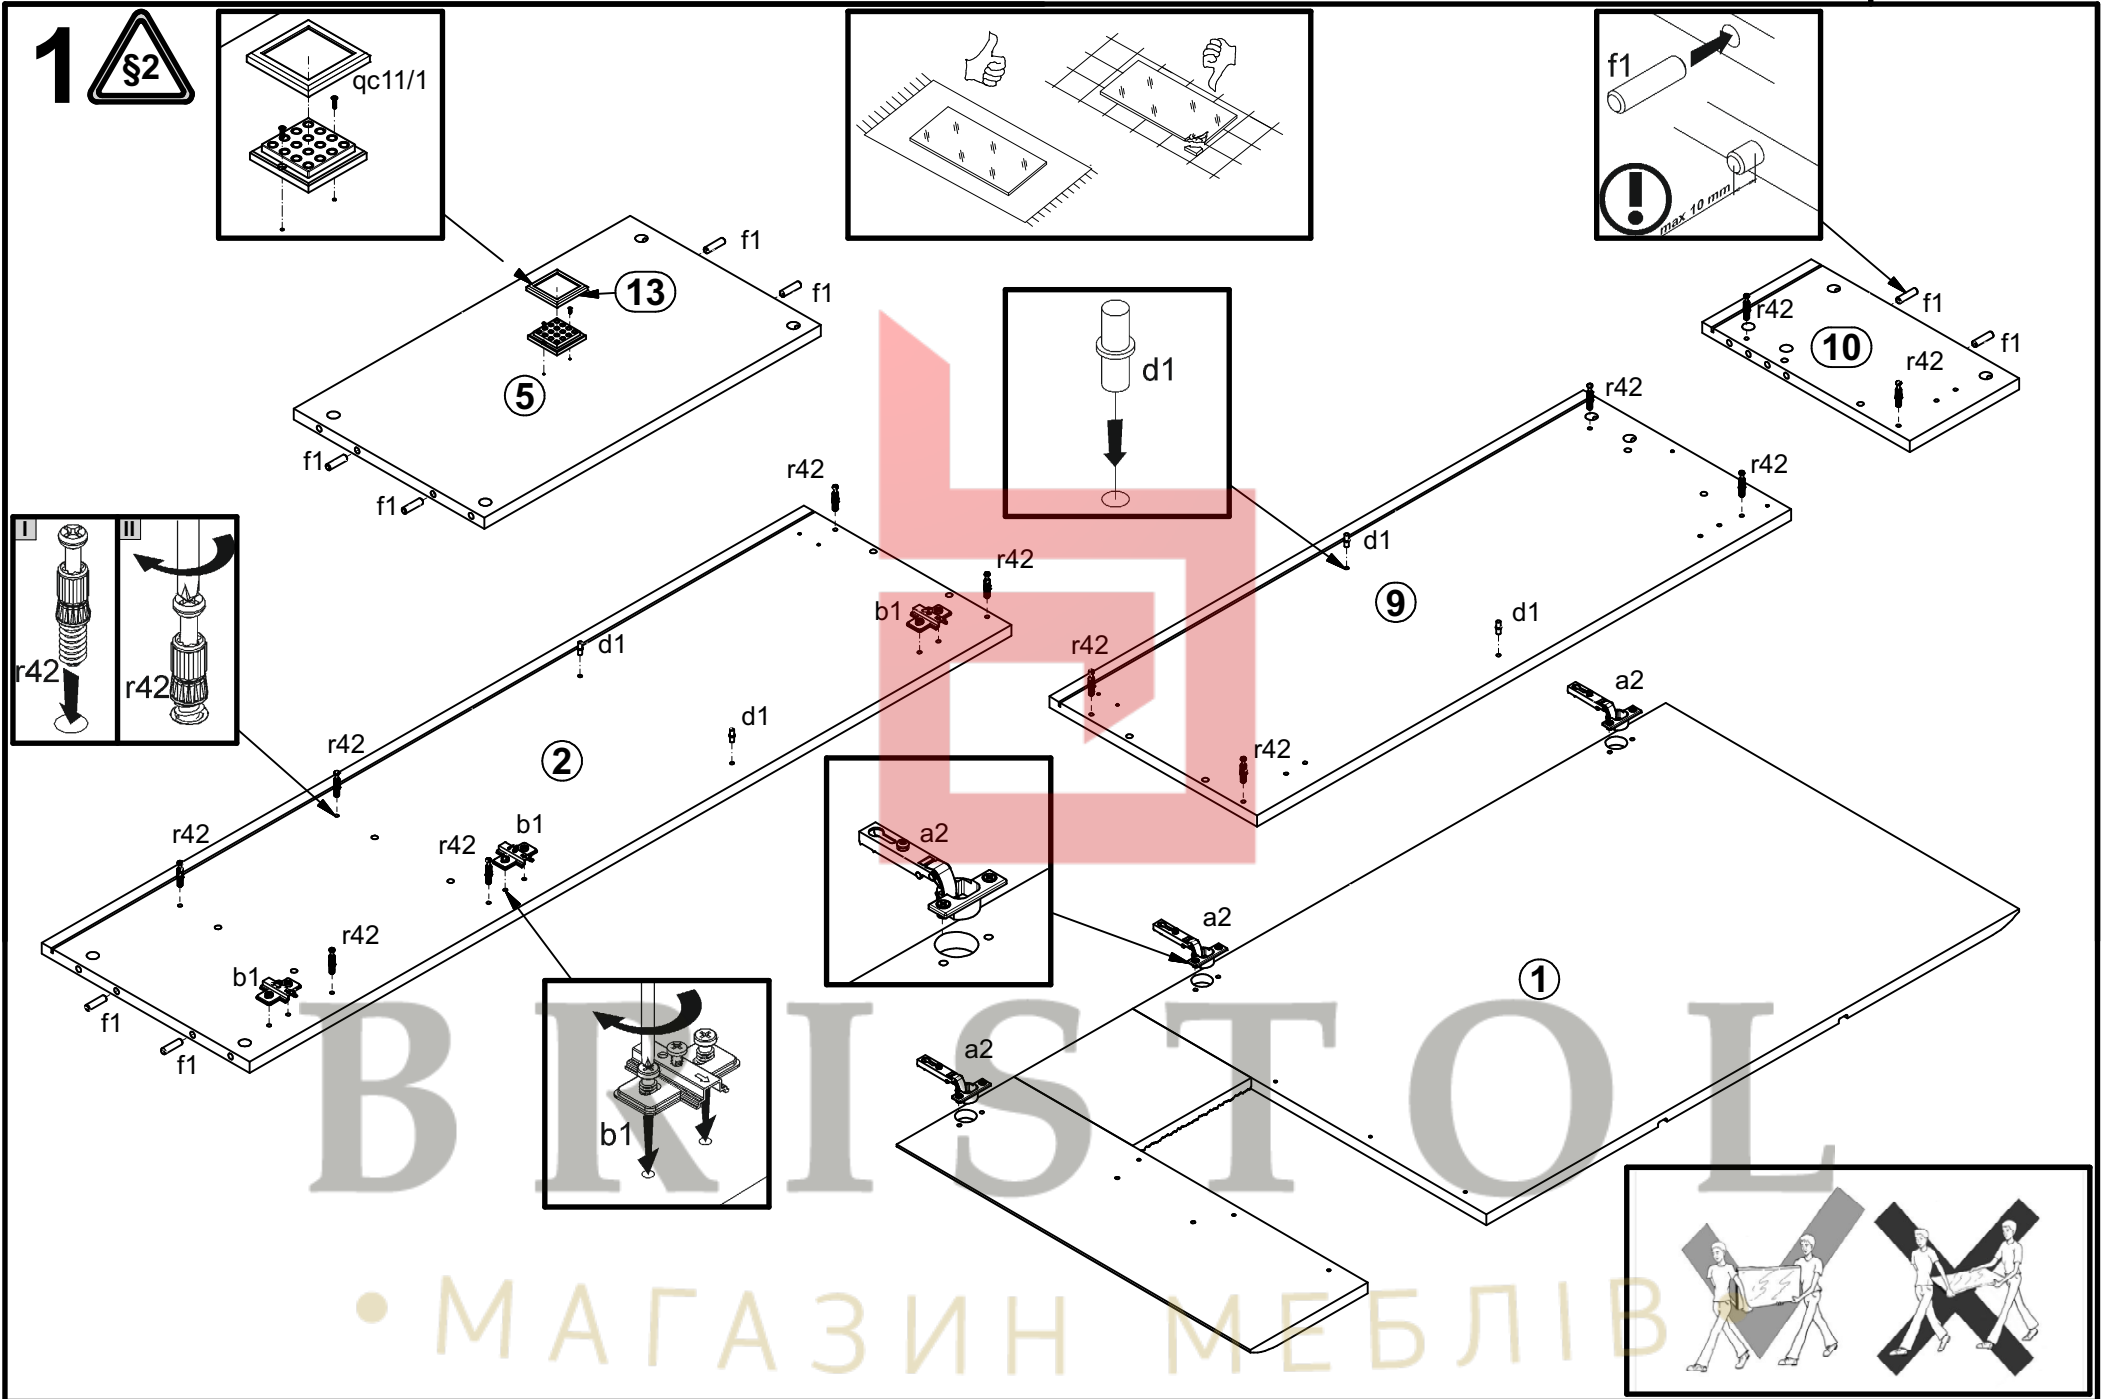

φ 10 mm

A	B	C (mm)		D
1	S174-006	1296	596	1/1
2	S174-1108	1284	350	1/1
3	S174-201	600	350	1/1
4	S174-301	567	331	1/1
5	S174-302	567	321	1/1
6	S174-303	567	321	1/1
7	S174-551	233	200	1/1
8	S174-553	391	260	1/1
9	S174-703-01	900	350	1/1
10	S174-704	184	350	1/1
11	S174-7714	175	200	1/1
12	S174-9901	1285	577	1/1
13	qc11/1			1/1

60 min

qc11/1

3x 	3x 	1x 	4x 5x17 mm	9x 5x16 mm	4x 4x30 mm	16x 8x30 mm	2x 10x50 mm	4x 8x50 mm	2x M4x22 mm	18x 	10x 	2x
2x silikon	9x 5.3/8, 3x4.8 mm	4x 5x60 mm	24x 15x12 mm #16	4x 	16x 	24x 16	2x 					

2

BRISTOL
• МАГАЗИН МЕБЛІВ •

5

4

S174-SFW1W/13/6 P

10 55 WW/HW 11

5 / 8

§11

6