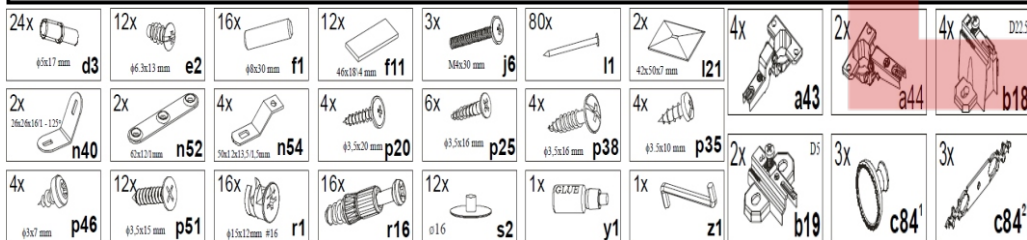

STYLIUS NNAD 3w

A	B	C	D
1	1078x300	S21-114	1/4
2	1078x300	S21-115	1/4
3	1062x300	S21-123	1/4
4	1062x300	S21-124	1/4
5	1294x300	S21-224	1/4
6	1230x300	S21-316	1/4
7	409x282	S21-558	3/4
8	374x282	S21-559	3/4
9	1094x50	S21-582	2/4
10	1196x40	S21-585	2/4
11	359x79	S21-1580	2/4
12	359x79	S21-1581	2/4
13	1369x79	S21-1583	2/4
14	1089x432	S21-921	1/4
15	1089x392	S21-922	1/4
16	1042x396	S21-018	4/4