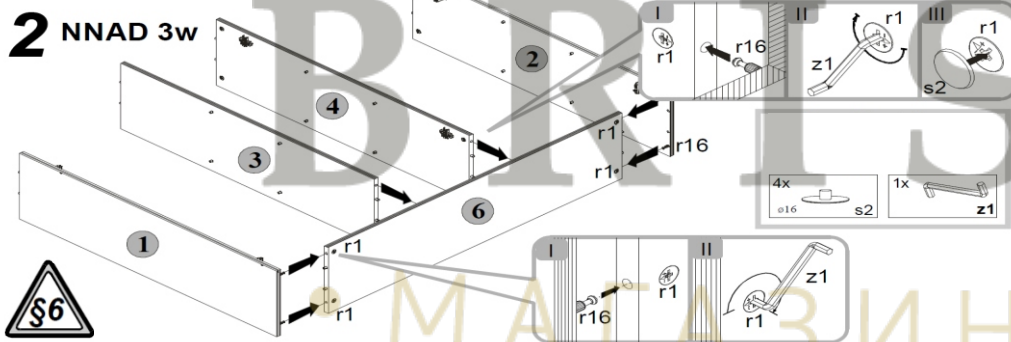

STYLIUS NNAD 3w

A	B	C	D
1	1078x300	S21-114	1/4
2	1078x300	S21-115	1/4
3	1062x300	S21-123	1/4
4	1062x300	S21-124	1/4
5	1294x300	S21-224	1/4
6	1230x300	S21-316	1/4
7	409x282	S21-558	3/4
8	374x282	S21-559	3/4
9	1094x50	S21-582	2/4
10	1196x40	S21-585	2/4
11	359x79	S21-1580	2/4
12	359x79	S21-1581	2/4
13	1369x79	S21-1583	2/4
14	1089x432	S21-921	1/4
15	1089x392	S21-922	1/4
16	1042x396	S21-018	4/4

2 NNAD 3w

1 NNAD 3w

3 NNAD 3w