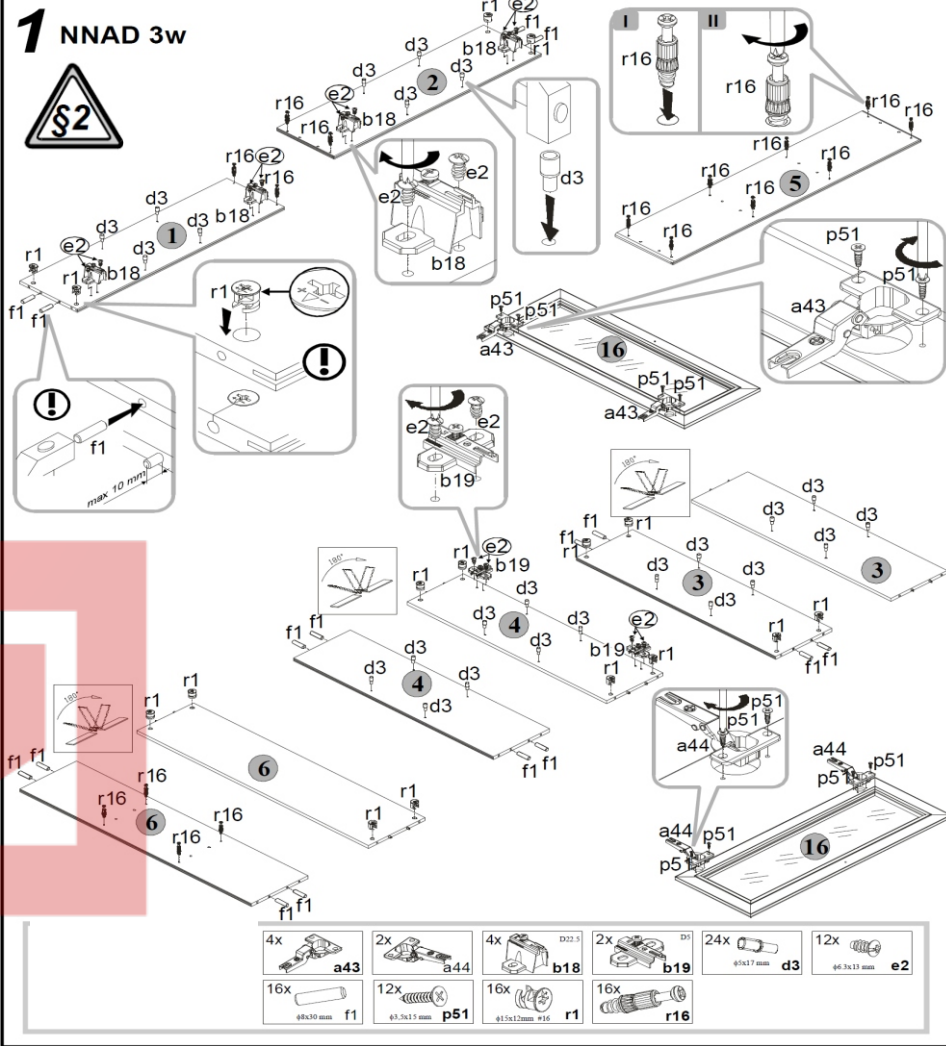

STYLIUS NNAD 3w

A	B	C	D
1	1078x300	S21-114	1/4
2	1078x300	S21-115	1/4
3	1062x300	S21-123	1/4
4	1062x300	S21-124	1/4
5	1294x300	S21-224	1/4
6	1230x300	S21-316	1/4
7	409x282	S21-558	3/4
8	374x282	S21-559	3/4
9	1094x50	S21-582	2/4
10	1196x40	S21-585	2/4
11	359x79	S21-1580	2/4
12	359x79	S21-1581	2/4
13	1369x79	S21-1583	2/4
14	1089x432	S21-921	1/4
15	1089x392	S21-922	1/4
16	1042x396	S21-018	4/4

2 NNAD 3w

1 NNAD 3w

3 NNAD 3w