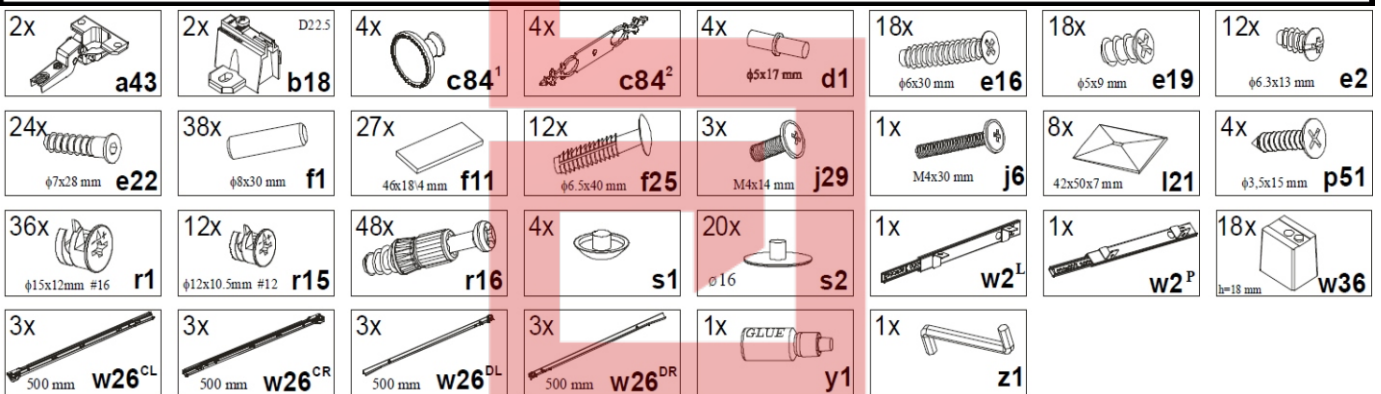

STYLIUS

NBIU 170

A	B	C	D
1	664x600	S21-145	1/7
2	664x600	S21-146	1/7
3	664x600	S21-147	1/7
4	664x600	S21-152	1/7
5	523x666	S21-239	4/7
6	1700x750	S21-240	3/7
7	664x434	S21-405	2/7
8	624x370	S21-406	2/7
9	584x525	S21-329	1/7
10	434x581	S21-330	2/7
11	500x140	S21-511	2/7
12	500x140	S21-512	2/7
13	349x140	S21-519	2/7
14	664x50	S21-596	5/7
15	400x40	S21-595	5/7
16	585x40	S21-1595	5/7
17	180x674	S21-2596	6/7
18	360x498	S21-942	2/7
19	579x396	S21-041	7/7
20	396x191	S21-040	7/7
21	579x396	S21-042	7/7