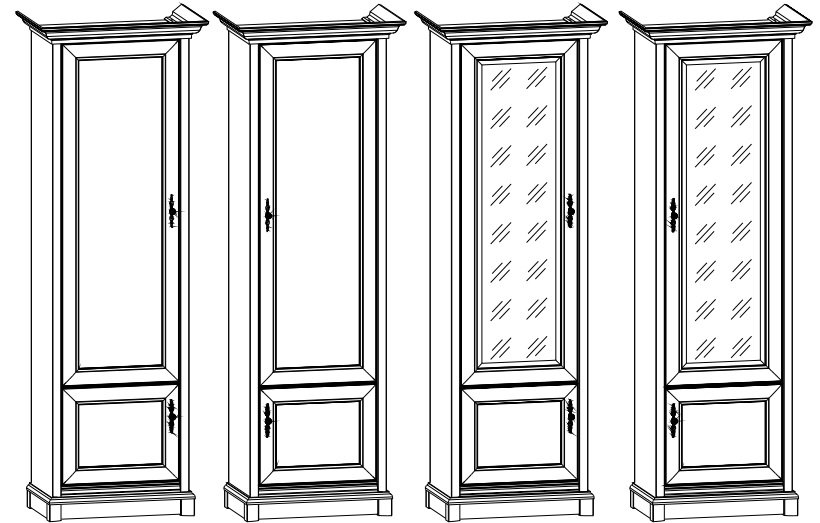

14 1dl, 1dp

15 1dl, 1dp

ІНСТРУКЦІЯ МОНТАЖУ | ИНСТРУКЦИЯ МОНТАЖА

Система СОНАТА

Пенал - 1dl, 1dp Вітрина / Витрина - 1dl, 1dp

ГАБАРИТНІ РОЗМІРИ: ширина 70 см; висота 204,5 см; глибина 43 см
ГАБАРИТНЫЕ РАЗМЕРЫ: ширина 70 см; высота 204,5 см; глубина 43 см