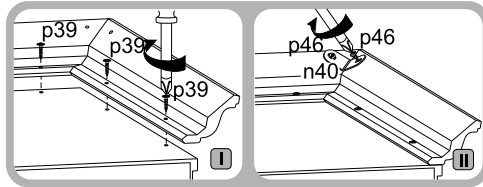

11 1dl, 1dp

Пенал 1dl
Вітрина 1dl
Витрина 1dl

Пенал 1dp
Вітрина 1dp
Витрина 1dp

12 1dl, 1dp

Фурнітура / Фурнитура / Akcesoria / Accessories / Zubehör

Пакет 1/4
Paczka 1/4
Package 1/4
Paket 1/4

Пакет 2/4
Paczka 2/4
Package 2/4
Paket 2/4