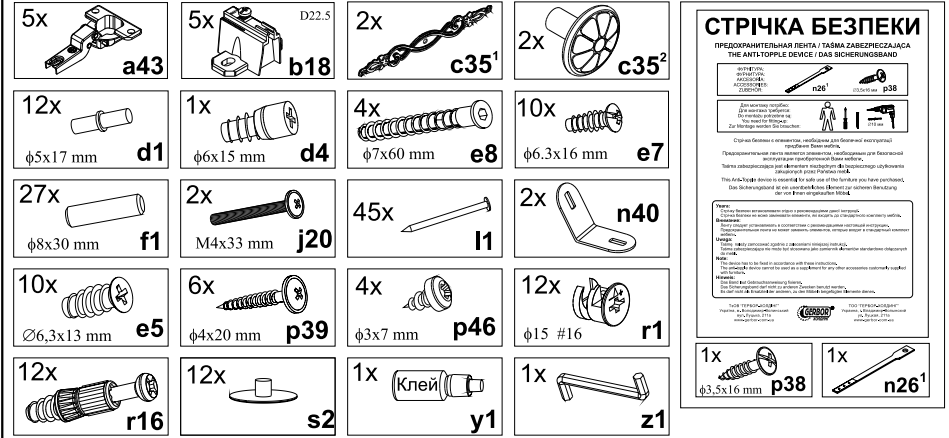

11 1dl, 1dp

Пенал 1dl
Вітрина 1dl
Витрина 1dl

Пенал 1dp
Вітрина 1dp
Витрина 1dp

12 1dl, 1dp

Фурнітура / Фурнитура / Akcesoria / Accessories / Zubehör

Пакет 1/4
Paczka 1/4
Package 1/4
Paket 1/4

Пакет 2/4
Paczka 2/4
Package 2/4
Paket 2/4