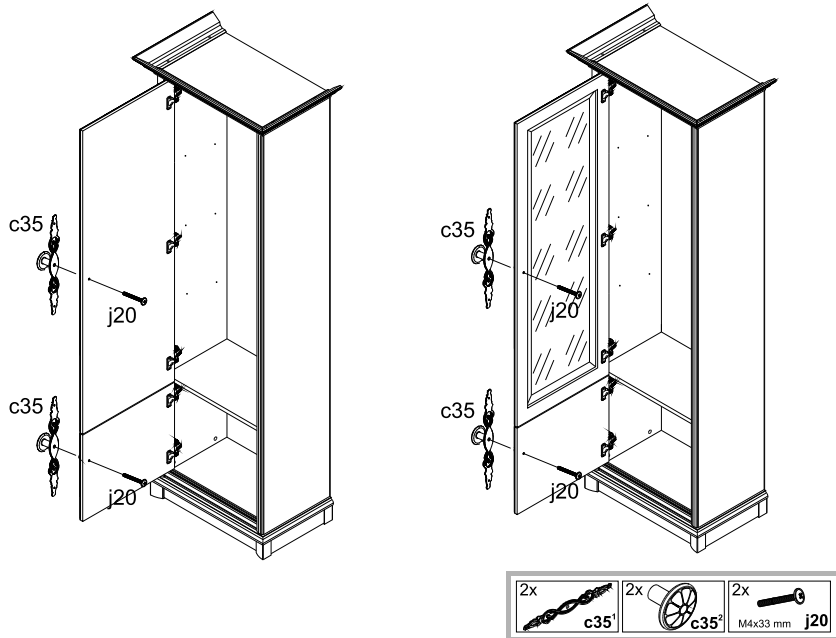

14 1dl, 1dp

15 1dl, 1dp

ІНСТРУКЦІЯ МОНТАЖУ | ИНСТРУКЦИЯ МОНТАЖА

Система СОНАТА

Пенал - 1dl, 1dp Вітрина / Витрина - 1dl, 1dp

ГАБАРИТНІ РОЗМІРИ: ширина 70 см; висота 204,5 см; глибина 43 см
ГАБАРИТНЫЕ РАЗМЕРЫ: ширина 70 см; высота 204,5 см; глубина 43 см