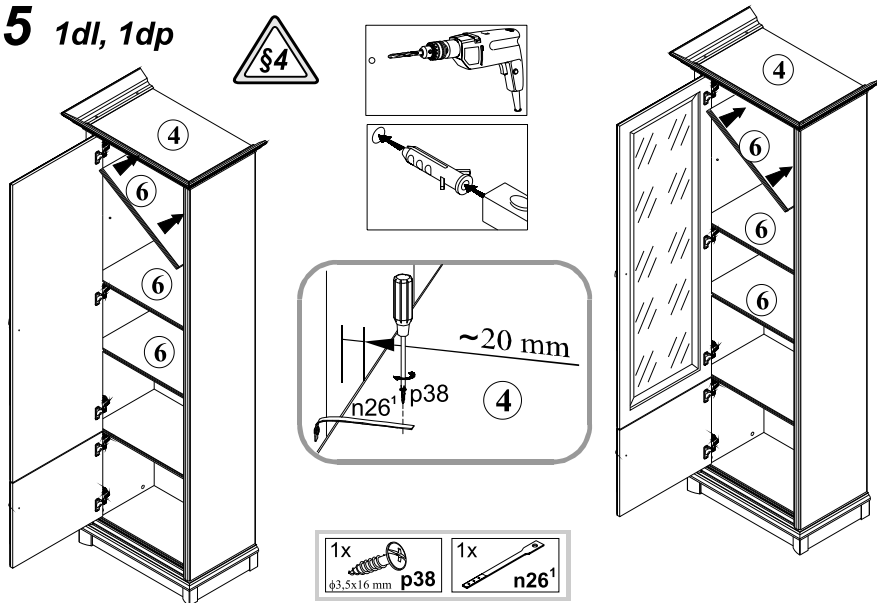

14 1dl, 1dp

15 1dl, 1dp

ІНСТРУКЦІЯ МОНТАЖУ | ИНСТРУКЦИЯ МОНТАЖА

Система СОНАТА

Пенал - 1dl, 1dp Вітрина / Витрина - 1dl, 1dp

ГАБАРИТНІ РОЗМІРИ: ширина 70 см; висота 204,5 см; глибина 43 см
ГАБАРИТНЫЕ РАЗМЕРЫ: ширина 70 см; высота 204,5 см; глубина 43 см