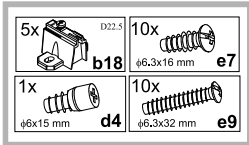

11 1dl, 1dp

Пенал 1dl
Вітрина 1dl
Витрина 1dl

Пенал 1dp
Вітрина 1dp
Витрина 1dp