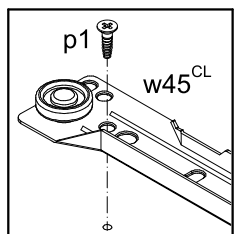

5 Комод - 2d/2s