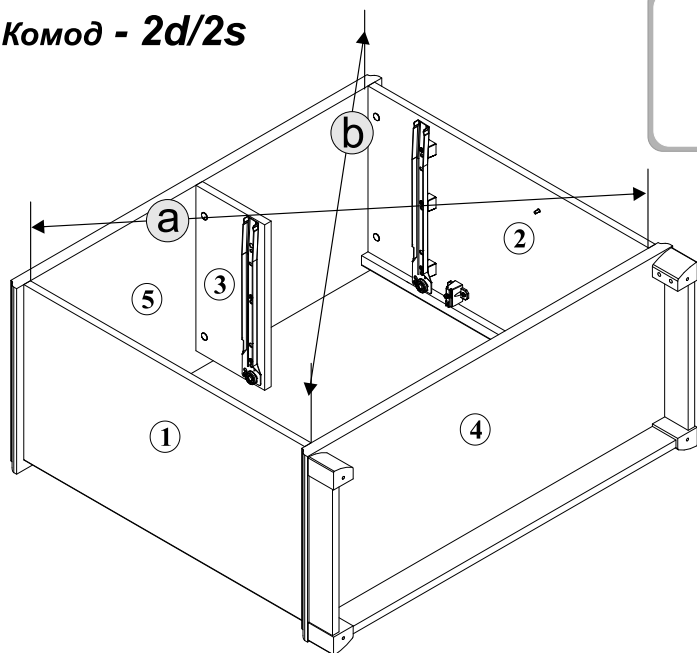

10 Комод - 2d/2s