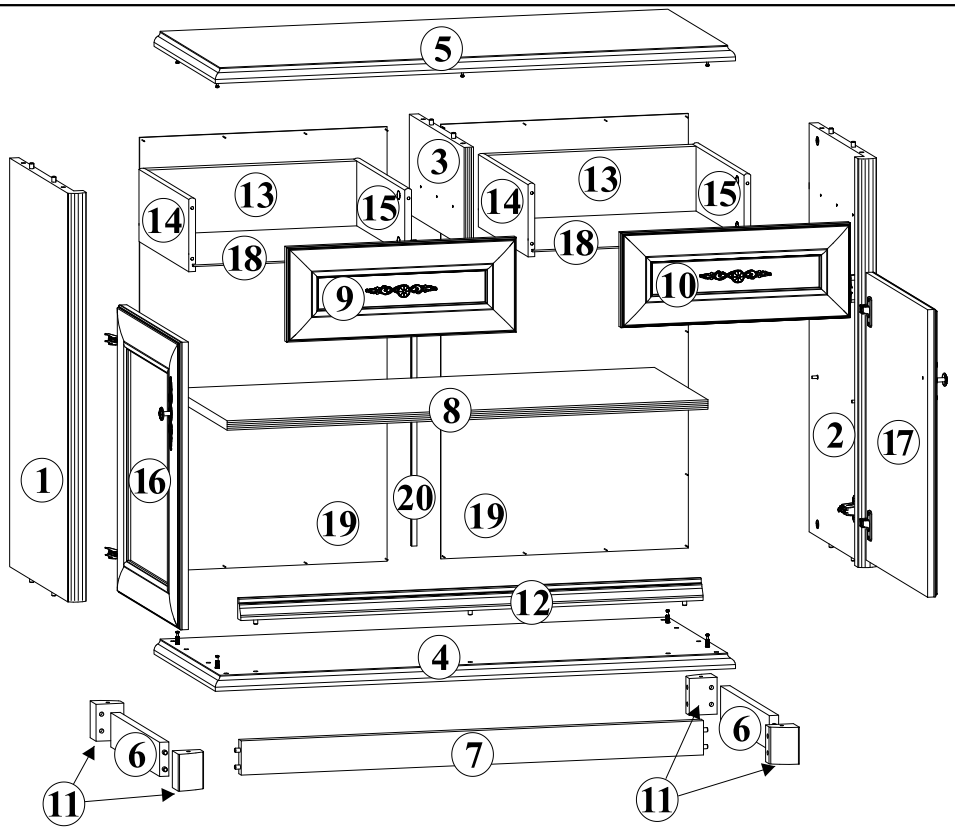

Для монтажу потрібно:
Для монтажу необходимо:
Do montażu potrzebne są:
You need for fitting-up:
Zur Montage werden Sie brauchen:

Символ елемента Symbol elementu Element symbol Elementenszeichen	Розміри Wymiary Measurements Ausmaß	Код Kod Code Code	Пакет Paket Paczka Package Paket	Символ елемента Symbol elementu Element symbol Elementenszeichen	Розміри Wymiary Measurements Ausmaß	Код Kod Code Code	Пакет Paket Paczka Package Paket
1	776x427	KT1-1129	1/3	11	70x54	KT1-571-01	1/3
2	776x427	KT1-1130	1/3	12	897x40	KT1-573	1/3
3	190x396	KT1-1115	1/3	13	382x140	KT1-2524	1/3
4	1009x444	KT1-208-01	2/3	14	350x140	KT1-2521	1/3
5	1009x444	KT1-209-01	2/3	15	350x140	KT1-2522	1/3
6	352x65	KT1-401	1/3	16	546x445	KT1-008	3/3
7	897x65	KT1-404	1/3	17	546x545	KT1-009	3/3
8	933x387	KT1-306	1/3	18	397x349	KT1-952	1/3
9	445x180	KT1-068	3/3	19	825x480	KT1-908	1/3
10	445x180	KT1-069	3/3	20	580x14	LH-580	1/3

14 Комод - 2d/2s

Регулювання дверей / Регулировка дверей /
Regulacja drzwi / Adjustment of door / Türeneinstellung