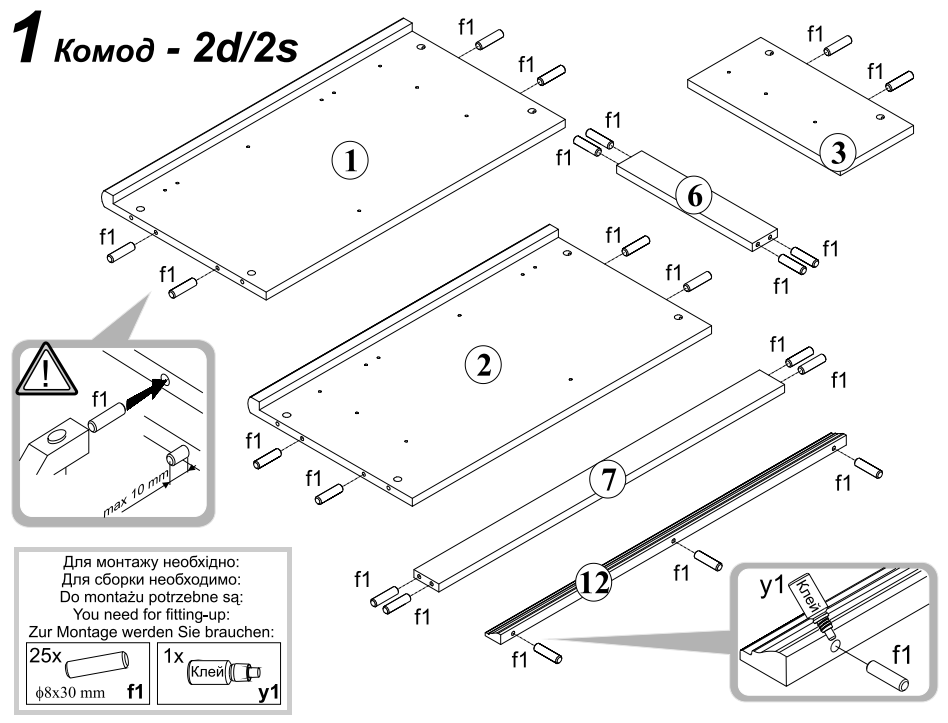

1 Комод - 2d/2s