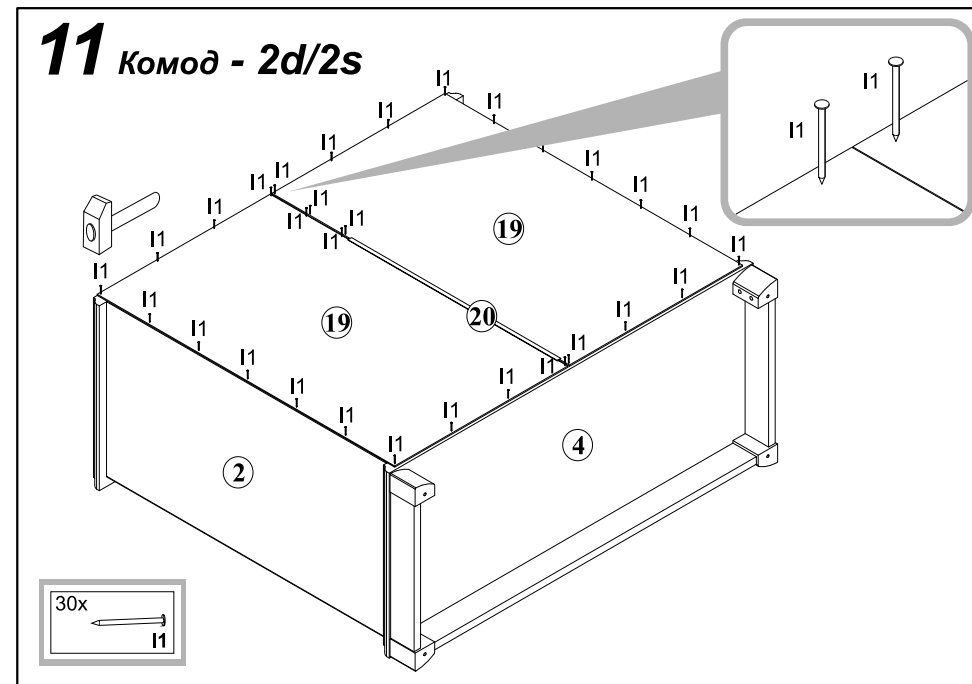

11 Комод - 2d/2s