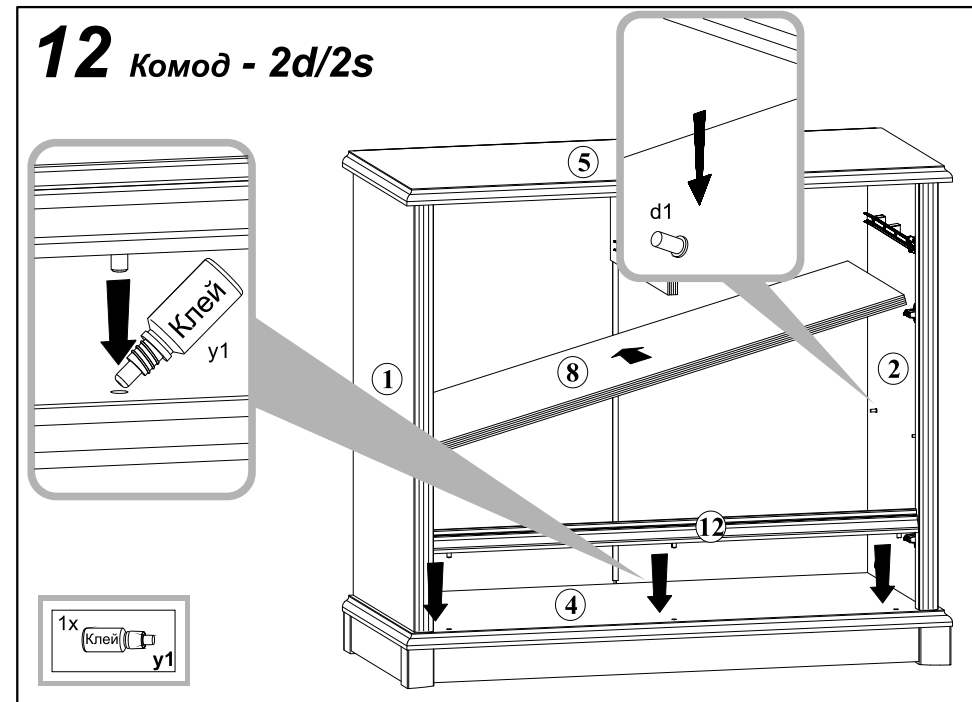

12 Комод - 2d/2s