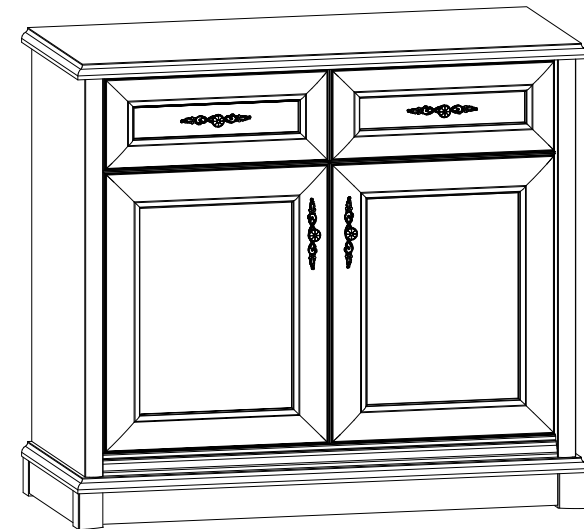

## Комод - 2d/2s

ГАБАРИТНІ РОЗМІРИ:  
ширина 101 см  
висота 90,5 см  
глибина 44,5 см

ГАБАРИТНЫЕ РАЗМЕРЫ:  
ширина 101 см  
высота 90,5 см  
глубина 44,5 см