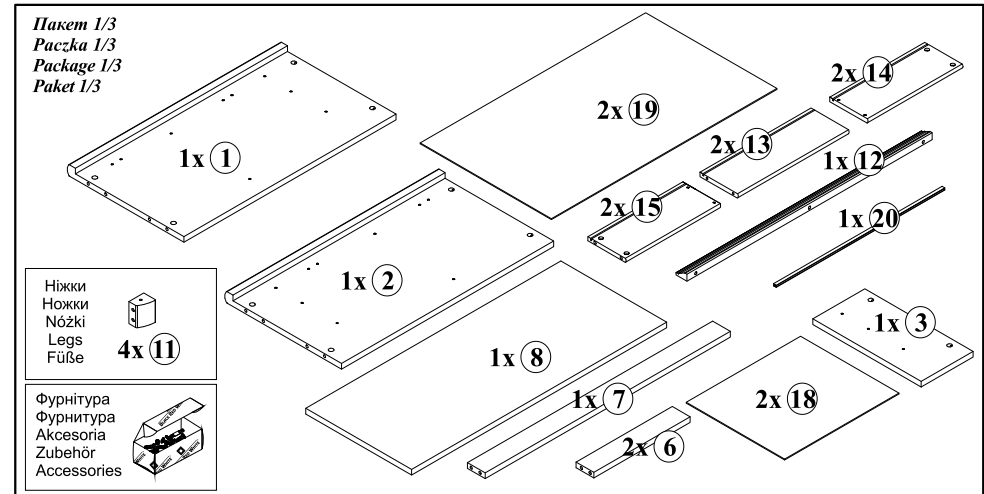

Фурнітура / Фурнитура / Akcesoria / Accessories / Zubehör

4x a43	4x b18 D22.5	4x c35¹	4x c35²	4x d1 $\varnothing 5 \times 17$ mm	3x e3 $\varnothing 6 \times 13$ mm	8x e5 $\varnothing 6 \times 13$ mm
8x e7 $\varnothing 6.3 \times 16$ mm	4x e8 $\varnothing 7 \times 60$ mm	6x e10 $\varnothing 6.0 \times 31$ mm	8x e32 $\varnothing 5 \times 50$ mm	25x f1 $\varnothing 8 \times 30$ mm	2x j1 M4x20 mm	2x j20 M4x33 mm
30x l1	3x p1 $\varnothing 3.5 \times 13$ mm	8x p54 $\varnothing 3 \times 12$ mm	18x r1 $\varnothing 15 \#16$	18x r16	18x s2	6x w36
2x w45^{DR} 350 mm	2x w45^{CR} 350 mm	2x w45^{DL} 350 mm	2x w45^{CL} 350 mm	1x y1 Клей	1x z1