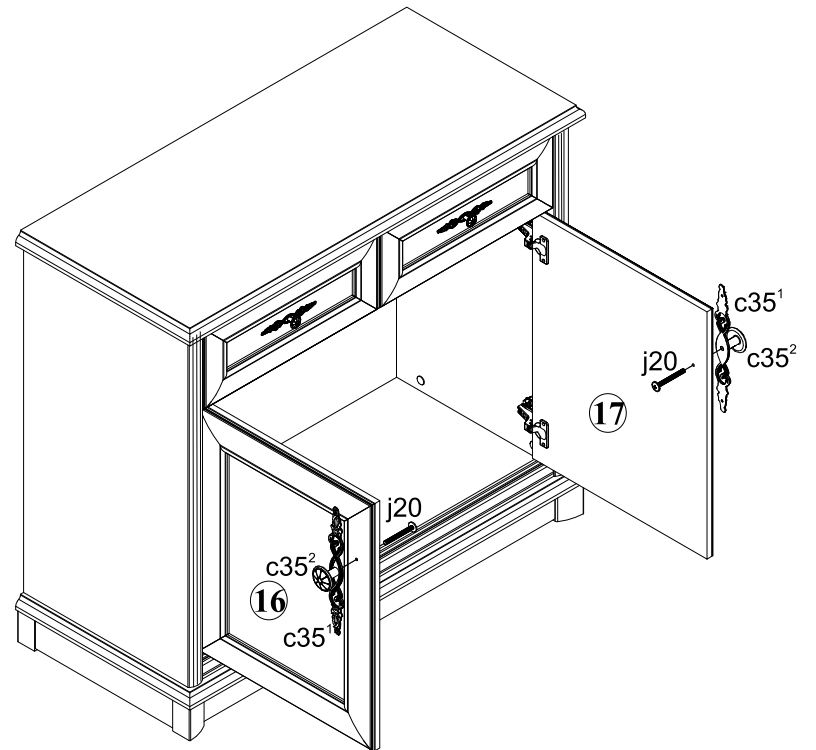

14 Комод - 2d/2s