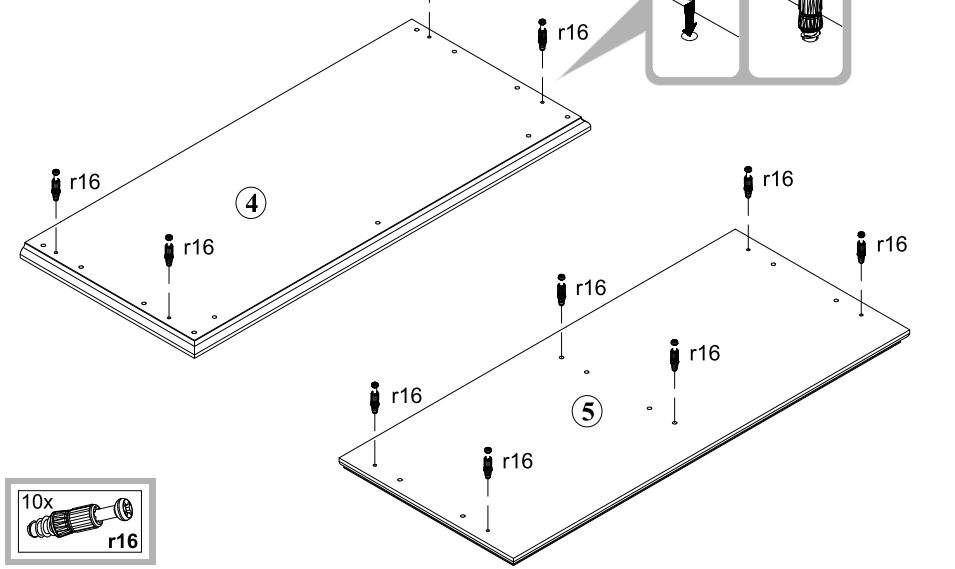

3 Комод - 2d/2s