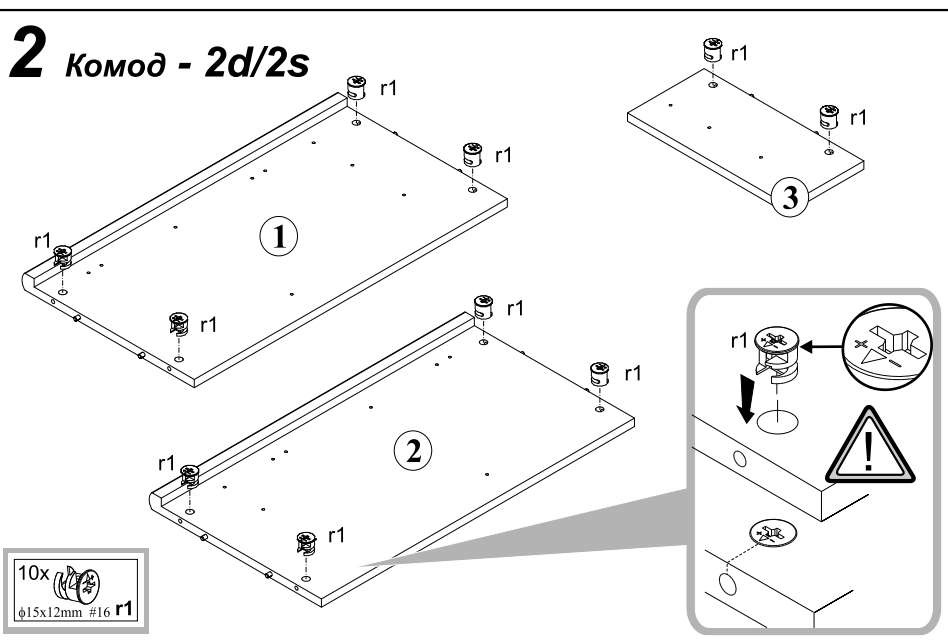

2 Комод - 2d/2s