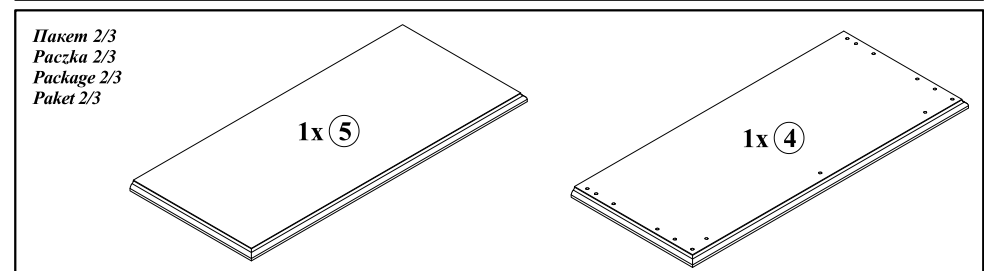

Фурнітура / Фурнитура / Akcesoria / Accessories / Zubehör

4x a43	4x b18 D22.5	4x c35¹	4x c35²	4x d1 $\varnothing 5 \times 17$ mm	3x e3 $\varnothing 6 \times 13$ mm	8x e5 $\varnothing 6 \times 13$ mm
8x e7 $\varnothing 6.3 \times 16$ mm	4x e8 $\varnothing 7 \times 60$ mm	6x e10 $\varnothing 6.0 \times 31$ mm	8x e32 $\varnothing 5 \times 50$ mm	25x f1 $\varnothing 8 \times 30$ mm	2x j1 M4x20 mm	2x j20 M4x33 mm
30x l1	3x p1 $\varnothing 3.5 \times 13$ mm	8x p54 $\varnothing 3 \times 12$ mm	18x r1 $\varnothing 15 \#16$	18x r16	18x s2	6x w36
2x w45^{DR} 350 mm	2x w45^{CR} 350 mm	2x w45^{DL} 350 mm	2x w45^{CL} 350 mm	1x y1 Клей	1x z1