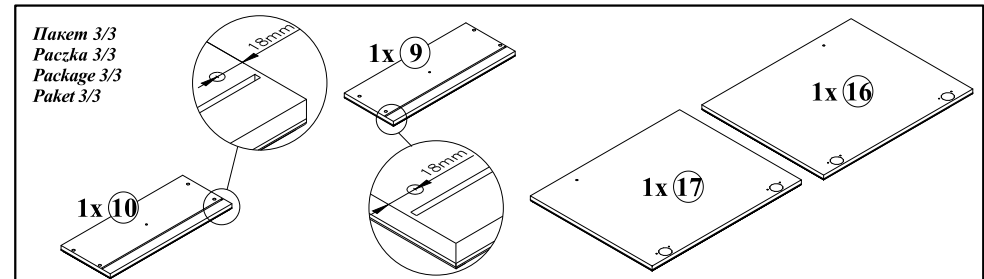

Фурнітура / Фурнитура / Akcesoria / Accessories / Zubehör

4x a43	4x b18 D22.5	4x c35¹	4x c35²	4x d1 $\varnothing 5 \times 17$ mm	3x e3 $\varnothing 6 \times 13$ mm	8x e5 $\varnothing 6 \times 13$ mm
8x e7 $\varnothing 6.3 \times 16$ mm	4x e8 $\varnothing 7 \times 60$ mm	6x e10 $\varnothing 6.0 \times 31$ mm	8x e32 $\varnothing 5 \times 50$ mm	25x f1 $\varnothing 8 \times 30$ mm	2x j1 M4x20 mm	2x j20 M4x33 mm
30x l1	3x p1 $\varnothing 3.5 \times 13$ mm	8x p54 $\varnothing 3 \times 12$ mm	18x r1 $\varnothing 15 \#16$	18x r16	18x s2	6x w36
2x w45^{DR} 350 mm	2x w45^{CR} 350 mm	2x w45^{DL} 350 mm	2x w45^{CL} 350 mm	1x y1 Клей	1x z1