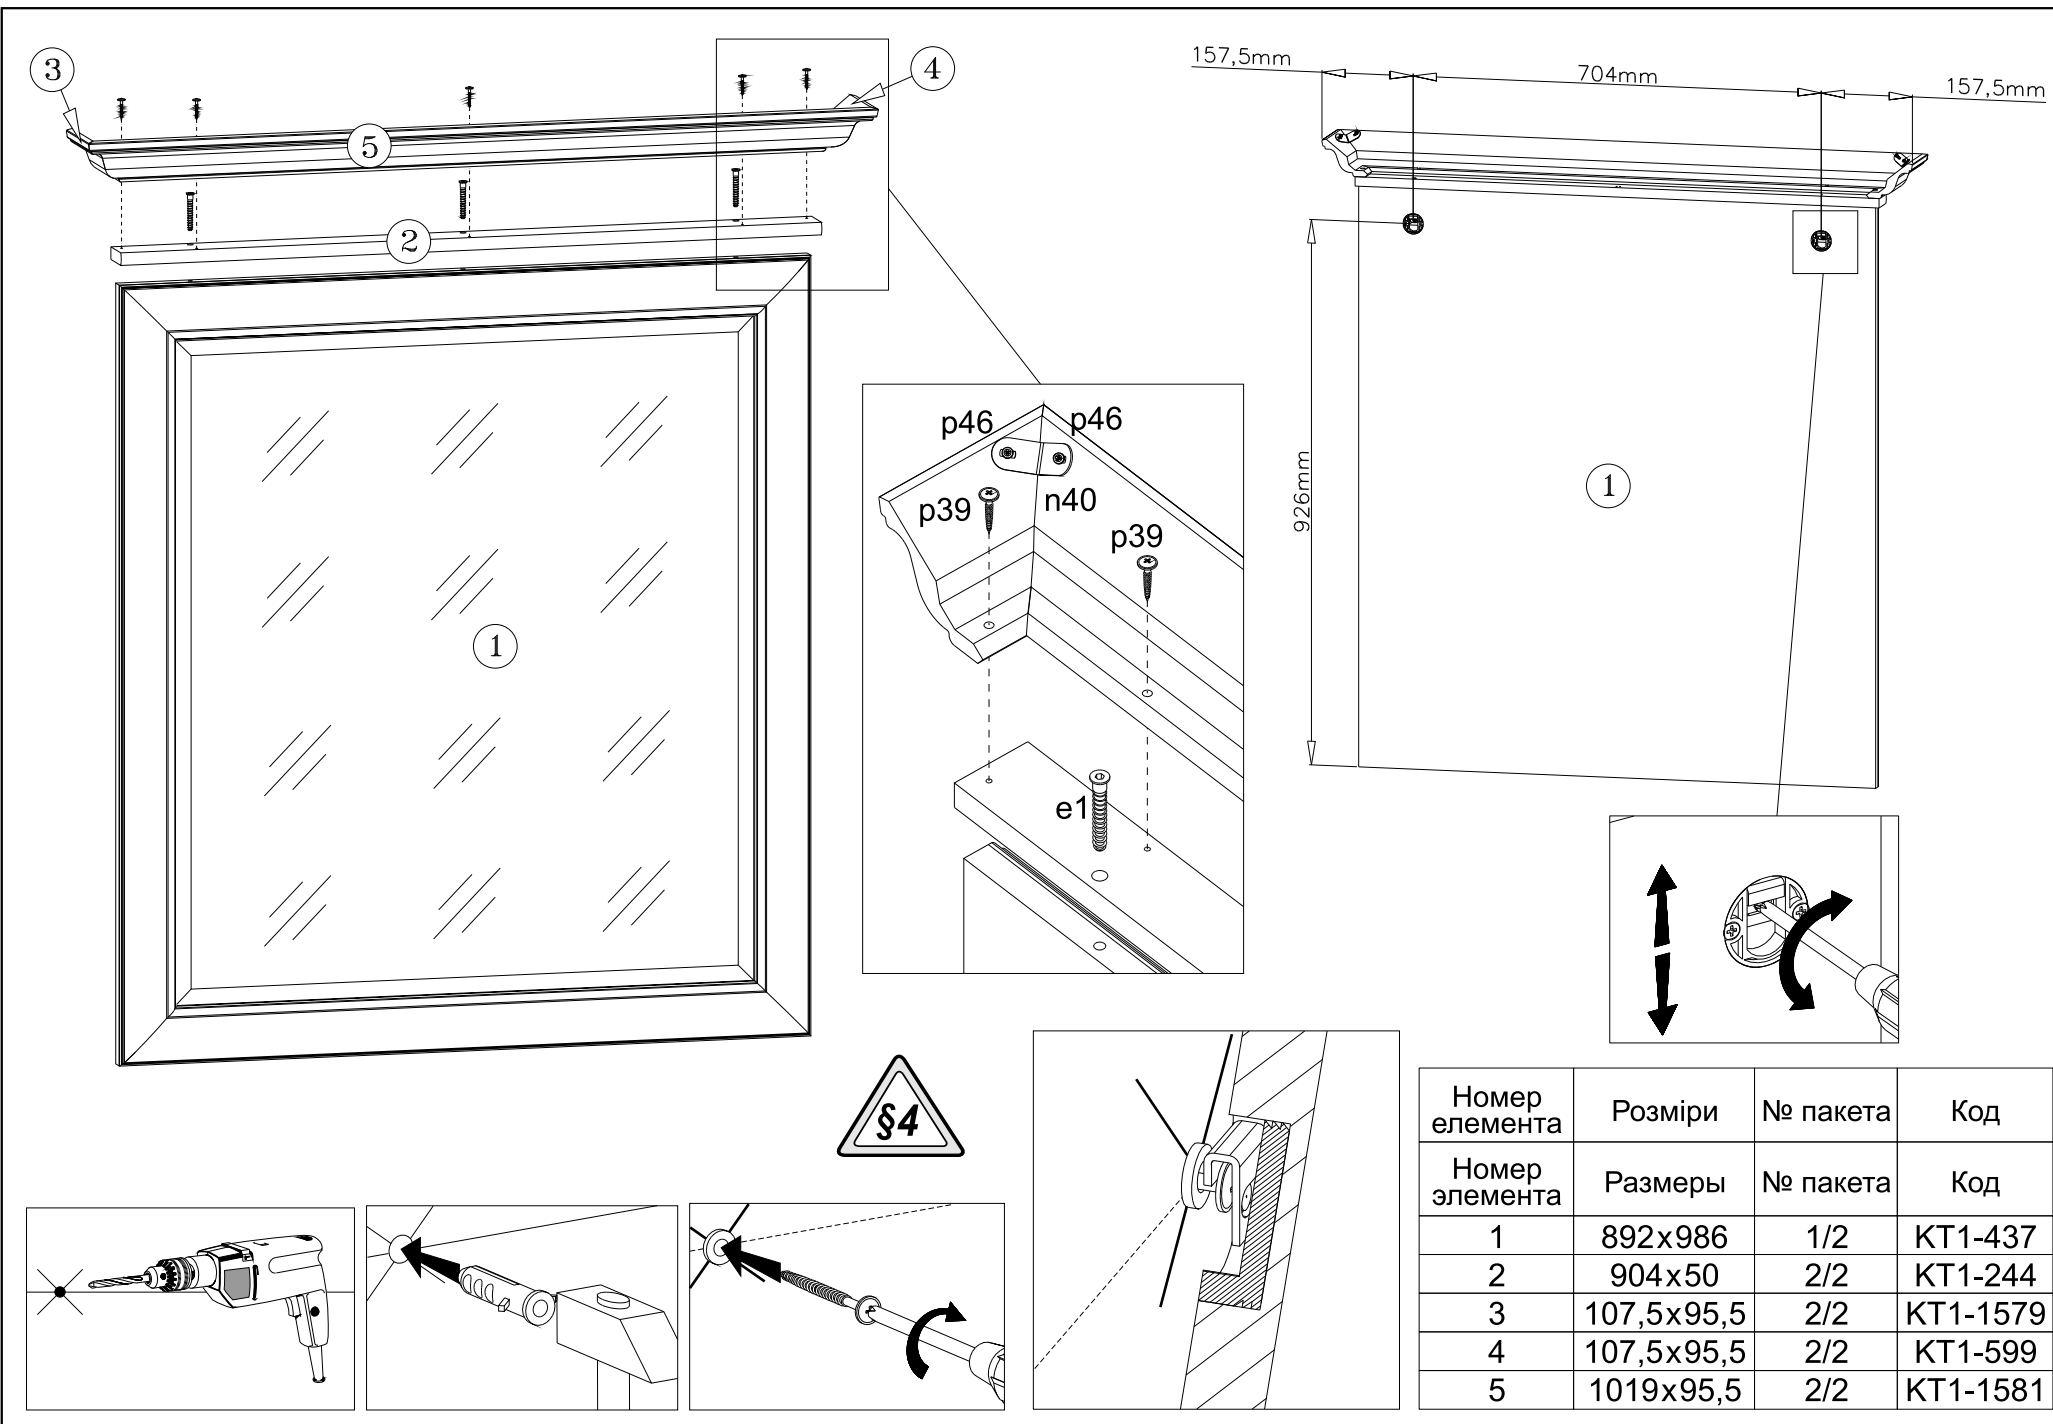

Номер елемента	Розміри	№ пакета	Код
1	892x986	1/2	KT1-437
2	904x50	2/2	KT1-244
3	107,5x95,5	2/2	KT1-1579
4	107,5x95,5	2/2	KT1-599
5	1019x95,5	2/2	KT1-1581