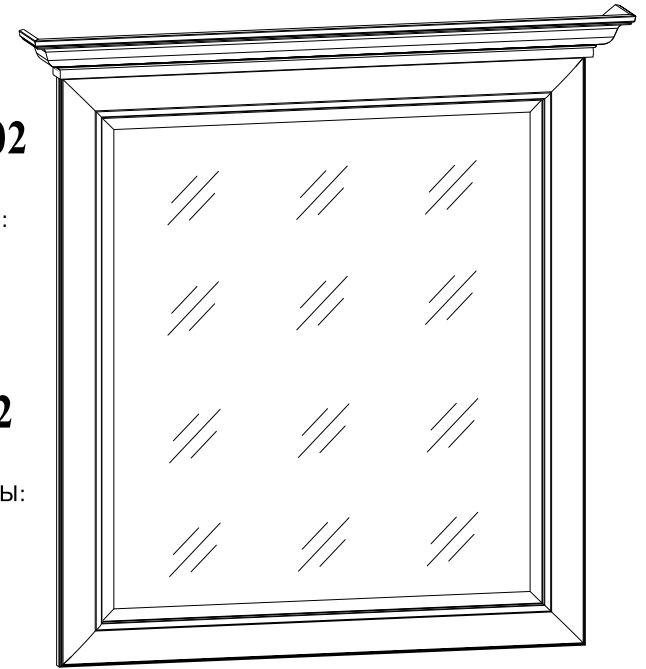

Ø3x7 мм p46

1x

z1

ІНСТРУКЦІЯ МОНТАЖУ | ИНСТРУКЦИЯ МОНТАЖА

Система СОНАТА

Дзеркало - 102

ГАБАРИТНІ РОЗМІРИ:

ширина 102 см
висота 106,5 см
глибина 10,8 см

Зеркало - 102

ГАБАРИТНЫЕ РАЗМЕРЫ:

ширина 102 см
высота 106,5 см
глубина 10,8 см

УВАГА !!!

Шановний Клієнте!

У разі виявлення в комплектації пакета відсутності будь-якого елемента або наявності браку

обов'язково!!! -