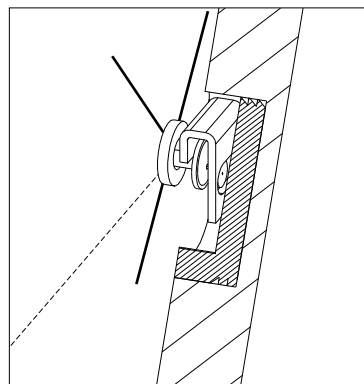

Зеркало - 102

ГАБАРИТНЫЕ РАЗМЕРЫ:

ширина 102 см
высота 106,5 см
глубина 10,8 см

УВАГА !!!

Шановний Клієнте!

У разі виявлення в комплектації пакета відсутності будь-якого елемента або наявності браку

обов'язково!!! -

обязательно!!! -

этикетку-ярлык с данного пакета и **инструкцию монтажа** с пометкой кода этого элемента вернуть продавцу.

При отсутствии **этикетки-ярлика** рекламация не принимается!

Виробник:
ТзОВ "ГЕРБОР-ХОЛДІНГ"
Україна, м. Володимир-Волинський
вул. Луцька, 211а
тел.: 2-33-33; 2-29-03

Производитель:
ТОО "ГЕРБОР-ХОЛДИНГ"
Украина, г. Владимир-Волинский
ул. Луцкая, 211а
тел.: 2-33-33; 2-29-03

Номер елемента	Розміри	№ пакета	Код
1	892x986	1/2	KT1-437
2	904x50	2/2	KT1-244
3	107,5x95,5	2/2	KT1-1579
4	107,5x95,5	2/2	KT1-599
5	1019x95,5	2/2	KT1-1581