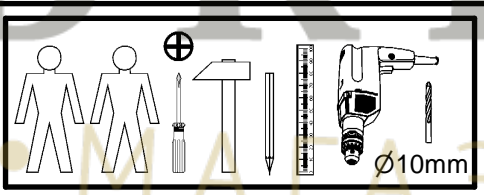

SETI

S135-SFW1D

A	B	C	D
1	S135-010	1148	281 2/2
2	S135-121	1152	230 1/2
3	S135-122	1152	230 1/2
4	S135-327	323	185 1/2
5	S135-328	321	185 1/2
6	S135-913	1145	333 2/2

2x a43	2x b18	1x c296/3	12x d1	4x e2	4x f1	2x f35	6x l1	8x l2
2x n122	4x p21	2x p50	4x p51	2x p75	8x r1	8x r42	4x s2	