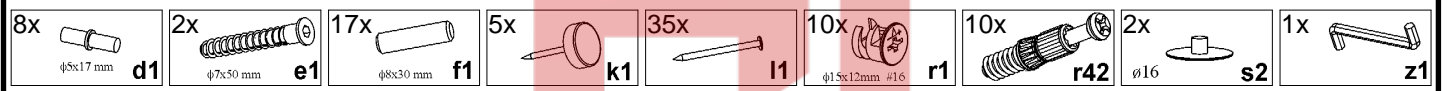

SETI

S135-RTV/120

A	B	C	D	
1	S135-140	354	458	1/1
2	S135-141	354	458	1/1
3	S135-142	243	448	1/1
4	S135-342	1151	448	1/1
5	S135-343	1151	448	1/1
6	S135-344	566	446	1/1
7	S135-421	1151	80	1/1
8	S135-921	268	1188	1/1