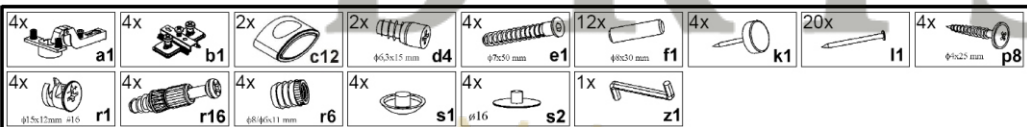

POP

S05-kd/4/6

A	B	C	D	
1	SK1-041	319	278	2/2
2	SK1-042	319	278	2/2
3	SK1-1114	400	355	1/2
4	SK1-1115	446	261	1/2
5	SK1-235	600	360	1/2
6	SK1-395	562	351	1/2
7	SK1-452	562	60	1/2
8	SK1-962	355	592	1/2

BRISTOL МАГАЗИН МЕБЛІВ