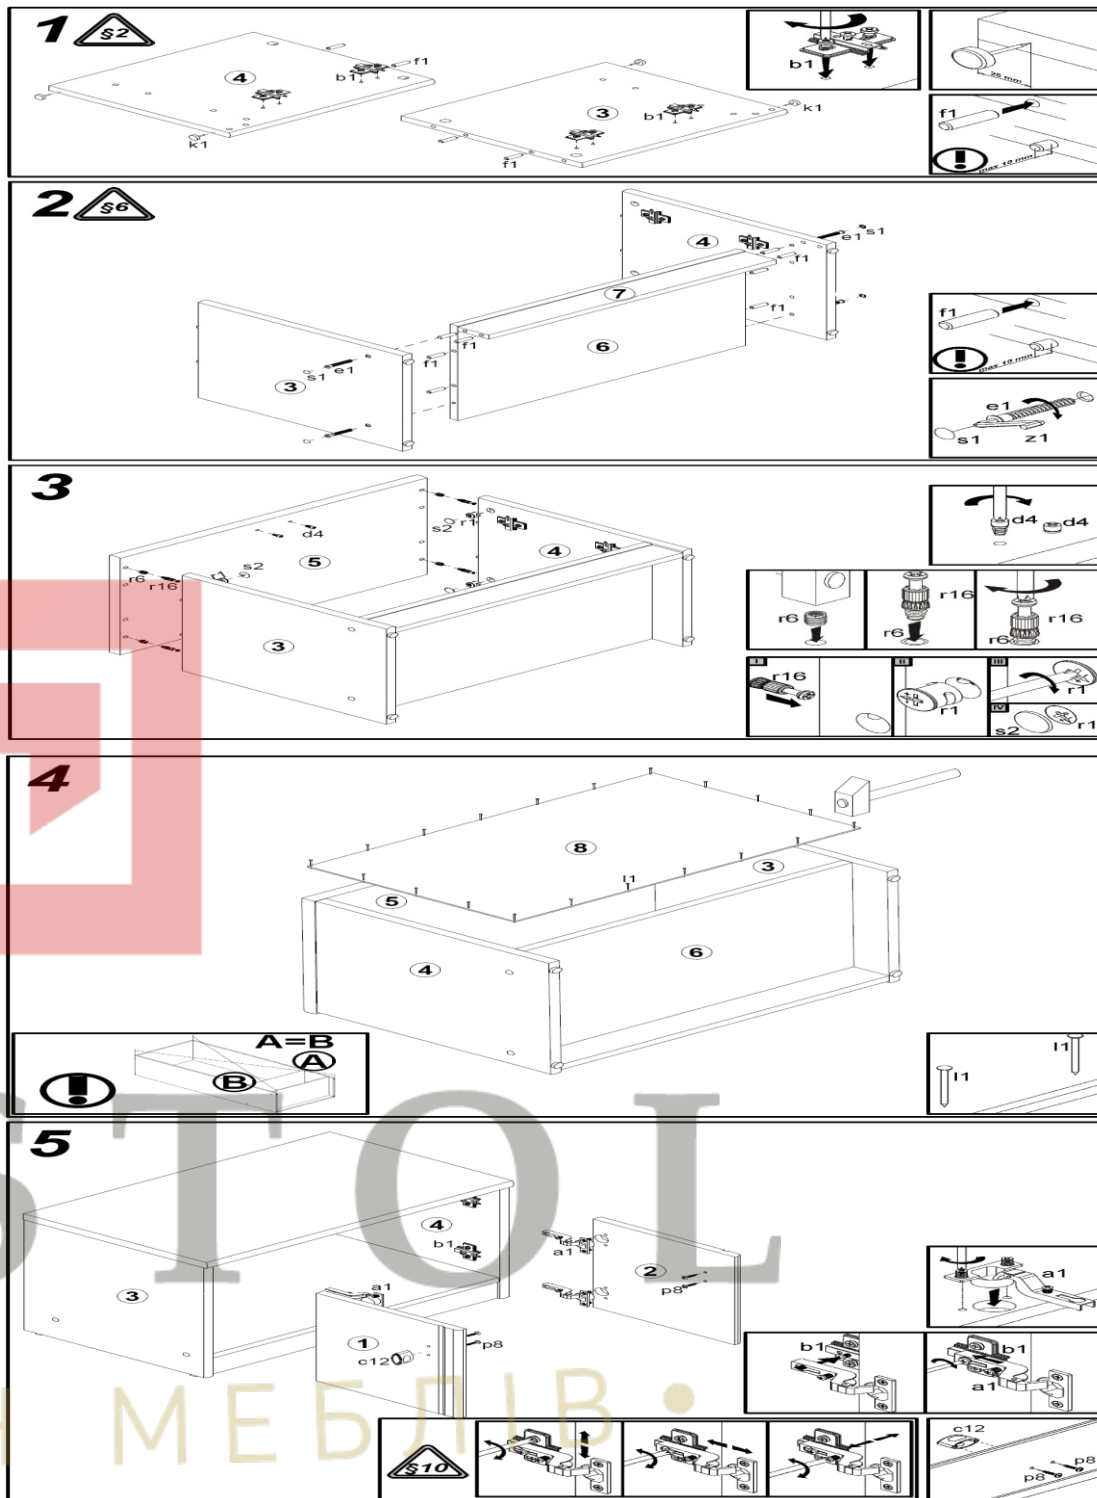

POP

S05-kd/4/6

A	B	C	D	
1	SK1-041	319	278	2/2
2	SK1-042	319	278	2/2
3	SK1-1114	400	355	1/2
4	SK1-1115	446	261	1/2
5	SK1-235	600	360	1/2
6	SK1-395	562	351	1/2
7	SK1-452	562	60	1/2
8	SK1-962	355	592	1/2

BRISTOL МАГАЗИН МЕБЛІВ