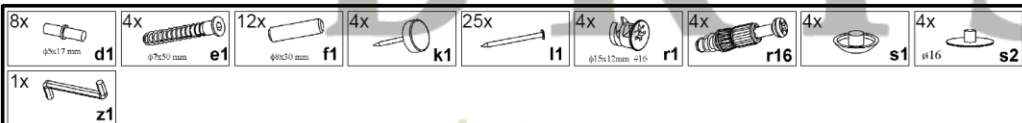

POP

S05-knwo/11/6

A	B	C	D	
1	SK1-101	1105	325	1/1
2	SK1-102	1105	325	1/1
3	SK1-214	580	580	1/1
4	SK1-330	336	321	1/1
5	SK1-344	335	290	1/1
6	SK1-409	336	60	1/1
7	SK1-945	1042	365	1/1

BRIS TOOL

• МАГАЗИН МЕБЛІВ •