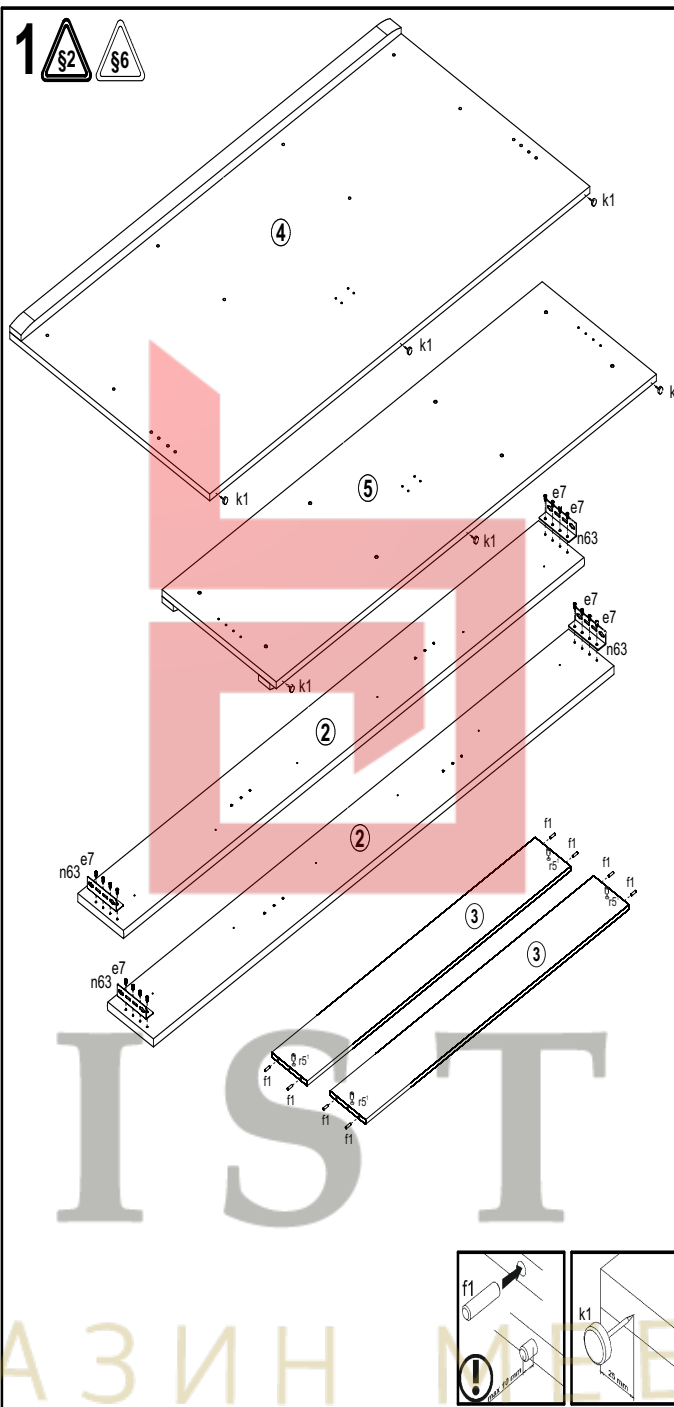

OREGON S157-LOZ/160 KAPKAC S157-LOZ/140 KAPKAC

S157-LOZ/160 KAPKAC

A	B	C	D
1	S157-0006	1658	346 3/3
2	S157-1155	2000	260 2/3
3	S157-1157	1803	200 2/3
4	S157-4430	1660	868 1/3
5	S157-4431	1660	496 1/3

S157-LOZ/140 KAPKAC

A	B	C	D
1	S157-0020	1458	346 3/3
2	S157-1155	2000	260 2/3
3	S157-1156	1403	200 2/3
4	S157-4432	1460	868 1/3
5	S157-4433	1460	496 1/3

32x F8,3x16 mm e7	1x z1	4x n63	6x k1	4x Ø10x13 mm r5 ¹	4x Mix50 mm r5 ²	4x s1
1x 15g y1 ¹	6x Ø8x30mm f1	16x Ø7x28 mm e22				