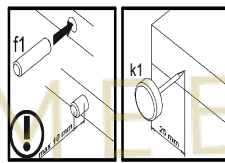

OREGON S157-LOZ/160 KAPKAC S157-LOZ/140 KAPKAC

S157-LOZ/160 KAPKAC

A	B	C	D
1	S157-0006	1658	346 3/3
2	S157-1155	2000	260 2/3
3	S157-1157	1803	200 2/3
4	S157-4430	1660	868 1/3
5	S157-4431	1660	496 1/3

S157-LOZ/140 KAPKAC

A	B	C	D
1	S157-0020	1458	346 3/3
2	S157-1155	2000	260 2/3
3	S157-1156	1403	200 2/3
4	S157-4432	1460	868 1/3
5	S157-4433	1460	496 1/3

32x F8,3x16 mm e7	1x z1	4x n63	6x k1	4x Ø10x13 mm r5 ¹	4x Mix50 mm r5 ²	4x s1
1x 15g y1 ¹	6x Ø8x30mm f1	16x Ø7x28 mm e22				