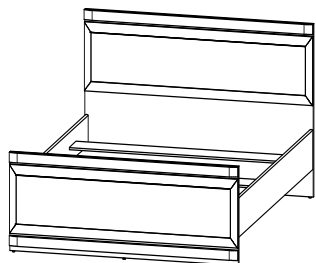

OREGON S157-LOZ/160 KAPKAC S157-LOZ/140 KAPKAC

S157-LOZ/160 KAPKAC

A	B	C	D
1	S157-0006	1658	346 3/3
2	S157-1155	2000	260 2/3
3	S157-1157	1803	200 2/3
4	S157-4430	1660	868 1/3
5	S157-4431	1660	496 1/3

S157-LOZ/140 KAPKAC

A	B	C	D
1	S157-0020	1458	346 3/3
2	S157-1155	2000	260 2/3
3	S157-1156	1403	200 2/3
4	S157-4432	1460	868 1/3
5	S157-4433	1460	496 1/3

32x F8,3x16 mm e7	1x z1	4x n63	6x k1	4x Ø10x13 mm r5 ¹	4x Mix50 mm r5 ²	4x s1
1x 15g y1 ¹	6x Ø8x30mm f1	16x Ø7x28 mm e22				