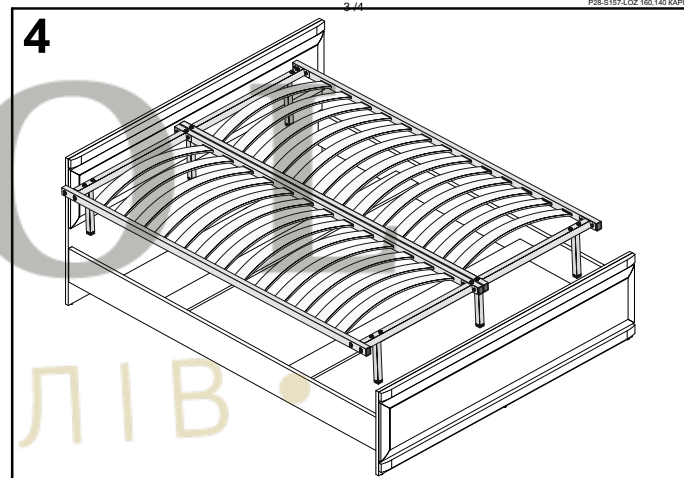

OREGON S157-LOZ/160 KAPKAC S157-LOZ/140 KAPKAC

S157-LOZ/160 KAPKAC

A	B	C	D
1	S157-0006	1658	346 3/3
2	S157-1155	2000	260 2/3
3	S157-1157	1803	200 2/3
4	S157-4430	1660	868 1/3
5	S157-4431	1660	496 1/3

S157-LOZ/140 KAPKAC

A	B	C	D
1	S157-0020	1458	346 3/3
2	S157-1155	2000	260 2/3
3	S157-1156	1403	200 2/3
4	S157-4432	1460	868 1/3
5	S157-4433	1460	496 1/3

32x F8,3x16 mm e7	1x z1	4x n63	6x k1	4x Ø10x13 mm r5 ¹	4x Mix50 mm r5 ²	4x s1
1x 15g y1 ¹	6x Ø8x30mm f1	16x Ø7x28 mm e22				