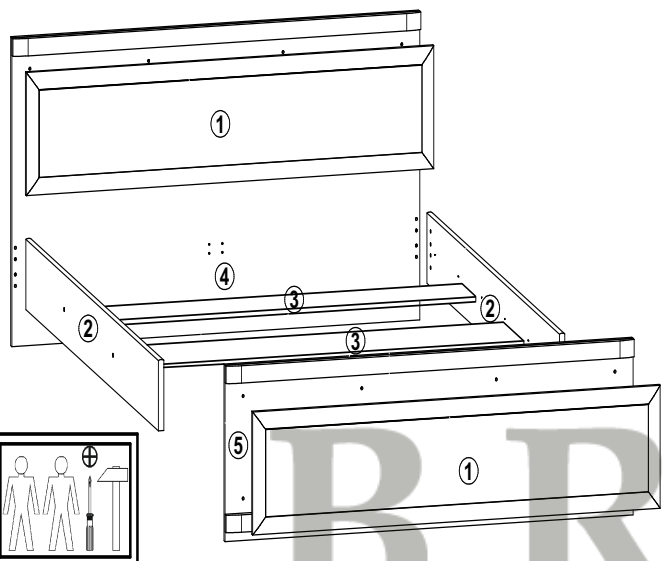

OREGON S157-LOZ/160 KAPKAC S157-LOZ/140 KAPKAC

S157-LOZ/160 KAPKAC

A	B	C	D
1	S157-0006	1658	346 3/3
2	S157-1155	2000	260 2/3
3	S157-1157	1803	200 2/3
4	S157-4430	1660	868 1/3
5	S157-4431	1660	496 1/3

S157-LOZ/140 KAPKAC

A	B	C	D
1	S157-0020	1458	346 3/3
2	S157-1155	2000	260 2/3
3	S157-1156	1403	200 2/3
4	S157-4432	1460	868 1/3
5	S157-4433	1460	496 1/3

32x F8,3x16 mm e7	1x z1	4x n63	6x k1	4x Ø10x13 mm r5 ¹	4x Mix50 mm r5 ²	4x s1
1x 15g y1 ¹	6x Ø8x30mm f1	16x Ø7x28 mm e22				