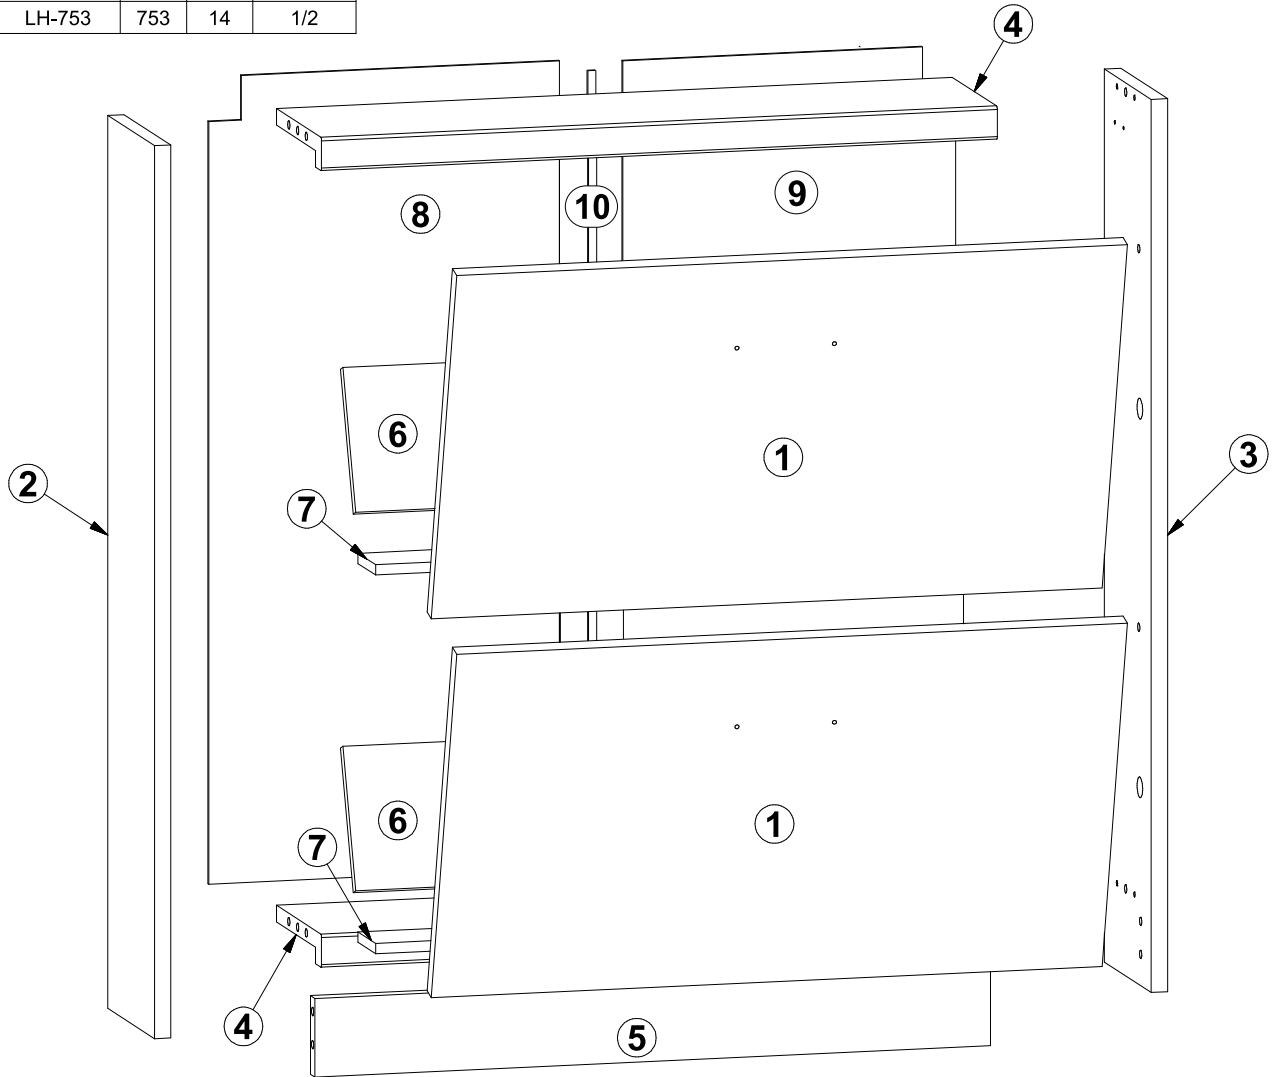

ОПЕН

Тумба для взуття / Тумба для обуви _ SFB 2K

A	B	C		D
1	S133-015	660	360	2/2
2	S133-120	863	172	1/2
3	S133-121	863	172	1/2
4	S133-317	665	166	1/2
5	S133-405	665	76	1/2
6	S133-408	653	140	1/2
7	S133-409	653	65	1/2
8	S133-1912	780	345	2/2
9	S133-2912	780	345	2/2
10	LH-753	753	14	1/2

2x 126 mm c 223\7	16x φ5,3x13 mm e2	8x φ8x30 mm f1	4x f15	4x k1	30x l1	4x m10	4x m11
2x m18\L	2x m18\P	2x n9	16x φ2,5x13 mm p15	4x φ4x30 mm p21	4x φ2,9x24 mm p50	8x φ1,5x12mm #16 r1	8x r42