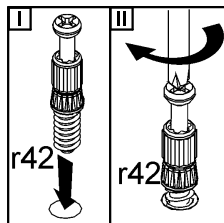

ОПЕН

Тумба приліжкова / Тумба прикроватьна_KOM 1S

A	B	C	D	
1	S133-023	456	160	2/2
2	S133-126	419	332	1/2
3	S133-127	419	332	1/2
4	S133-319	461	326	1/2
5	S133-322	461	304	1/2
6	S133-406	461	76	1/2
7	S133-914	419	299	1/2
8	S133-916	337	488	1/2
9	S133-507	300	120	1/2
10	S133-508	300	120	1/2
11	S133-5549	404	120	1/2