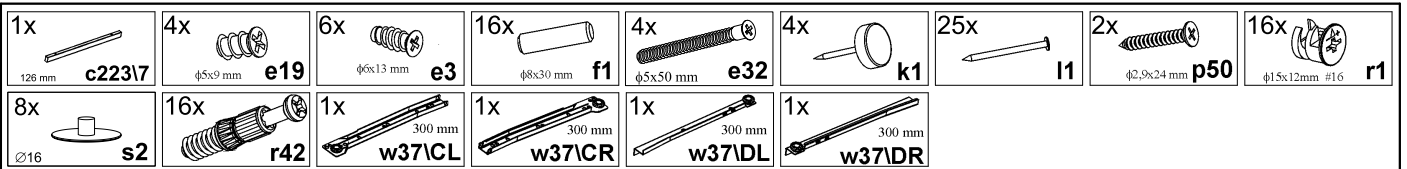

ОПЕН

Тумба приліжкова / Тумба прикроватьна_KOM 1S

A	B	C	D	
1	S133-023	456	160	2/2
2	S133-126	419	332	1/2
3	S133-127	419	332	1/2
4	S133-319	461	326	1/2
5	S133-322	461	304	1/2
6	S133-406	461	76	1/2
7	S133-914	419	299	1/2
8	S133-916	337	488	1/2
9	S133-507	300	120	1/2
10	S133-508	300	120	1/2
11	S133-5549	404	120	1/2