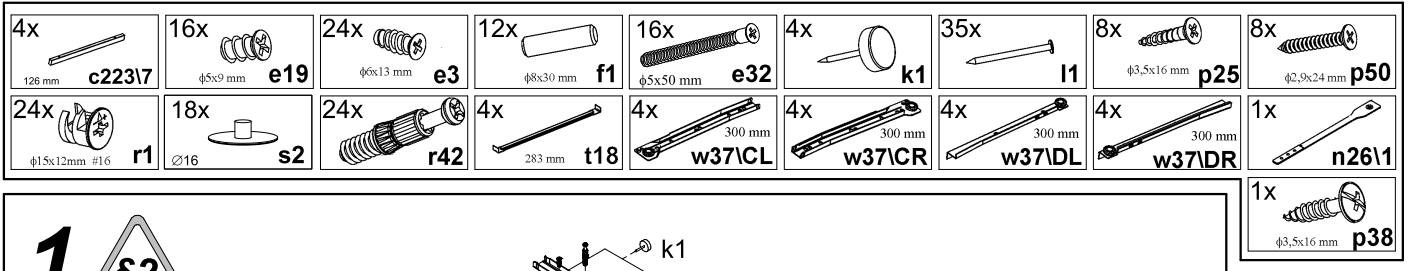

ОПЕН

Комод_KOM 4S

A	B	C	D	
1	S133-008	763	180	3/3
2	S133-113	863	332	1/3
3	S133-114	863	332	1/3
4	S133-308	768	326	2/3
5	S133-401	768	76	2/3
6	S133-1905	781	397	2/3
7	S133-908	726	299	1/3
8	S133-507	300	120	1/3
9	S133-508	300	120	1/3
10	S133-5547	711	120	1/3
11	LH-753	753	14	2/3