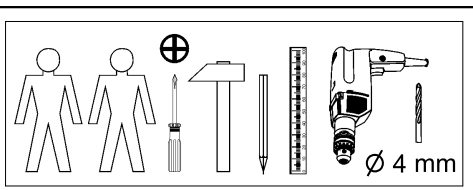

ОПЕН

Стіл письмовий / Стол письменный _ BIU 150

A	B	C	D	
1	S133-019	456	380	3/3
2	S133-020	380	177	3/3
3	S133-135	754	650	1/3
4	S133-136	754	650	1/3
5	S133-142	754	650	1/3
6	S133-143	754	650	1/3
7	S133-201	1502	696	1/3
8	S133-327	385	594	2/3
9	S133-328	385	616	2/3

A	B	C	D	
10	S133-338	639	400	2/3
11	S133-411	385	76	2/3
12	S133-412	385	694	2/3
13	S133-413	664	400	2/3
14	S133-920	343	499	1/3
15	ZS2-509	500	120	2/3
16	ZS2-510	500	120	2/3
17	ZS2-5552	328	120	2/3

4x a43	4x b19	4x c 22317 126 mm	8x d1 φ5x17 mm	12x e19 φ5x9 mm	18x e3 φ6x13 mm	42x f1 φ8x30 mm	8x e32 φ5x50 mm
8x k1	4x p27 φ3,5x13 mm	8x p50 φ2,9x24 mm	8x p51 φ3,5x15 mm	40x r1 φ1,5x12mm #16	40x r42	2x w261CL 500 mm	2x w261CR 500 mm
2x w261DL 500 mm	2x w261DR 500 mm	1x w451CL 350 mm	1x w451CR 350 mm	1x w451DL 350 mm	1x w451DR 350 mm	20x s2 φ16	