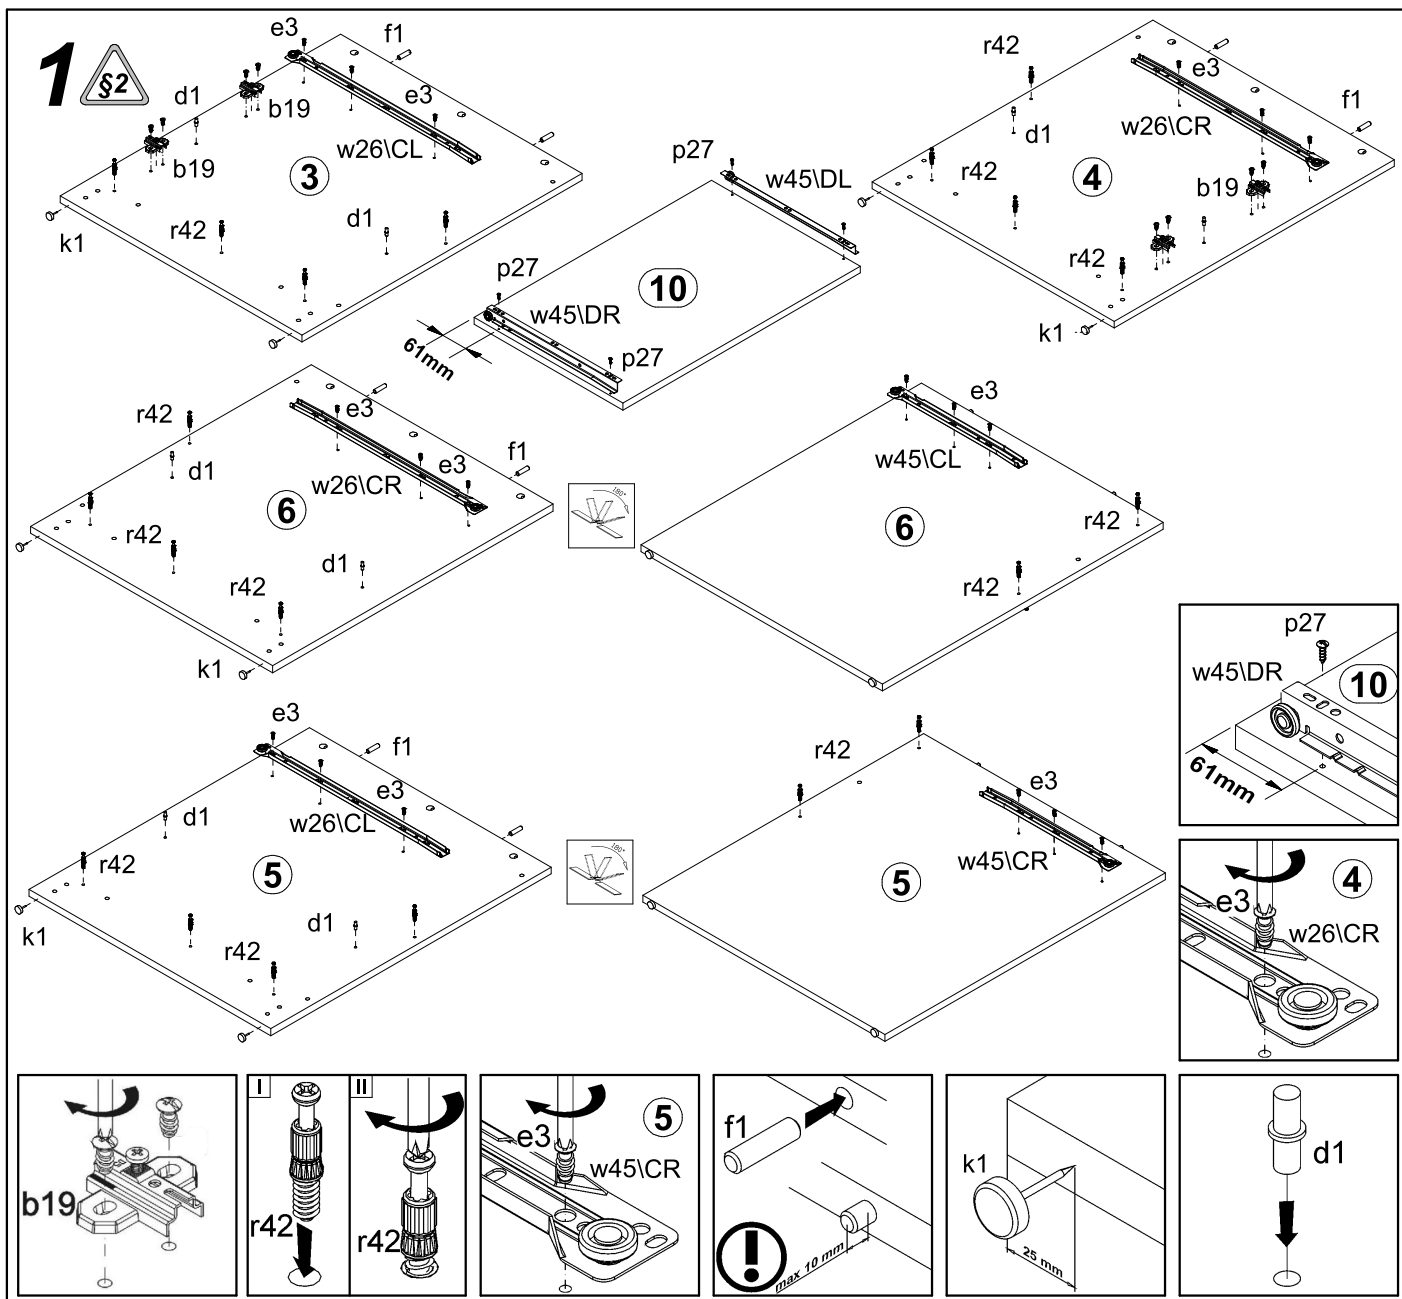

ОПЕН

Стіл письмовий / Стол письменный _ BIU 150

A	B	C	D	
1	S133-019	456	380	3/3
2	S133-020	380	177	3/3
3	S133-135	754	650	1/3
4	S133-136	754	650	1/3
5	S133-142	754	650	1/3
6	S133-143	754	650	1/3
7	S133-201	1502	696	1/3
8	S133-327	385	594	2/3
9	S133-328	385	616	2/3

A	B	C	D	
10	S133-338	639	400	2/3
11	S133-411	385	76	2/3
12	S133-412	385	694	2/3
13	S133-413	664	400	2/3
14	S133-920	343	499	1/3
15	ZS2-509	500	120	2/3
16	ZS2-510	500	120	2/3
17	ZS2-5552	328	120	2/3

4x a43	4x b19	4x c 22317 126 mm	8x d1 φ5x17 mm	12x e19 φ5x9 mm	18x e3 φ6x13 mm	42x f1 φ8x30 mm	8x e32 φ5x50 mm
8x k1	4x p27 φ3,5x13 mm	8x p50 φ2,9x24 mm	8x p51 φ3,5x15 mm	40x r1 φ1,5x12mm #16	40x r42	2x w261CL 500 mm	2x w261CR 500 mm
2x w261DL 500 mm	2x w261DR 500 mm	1x w451CL 350 mm	1x w451CR 350 mm	1x w451DL 350 mm	1x w451DR 350 mm	20x s2 φ16	