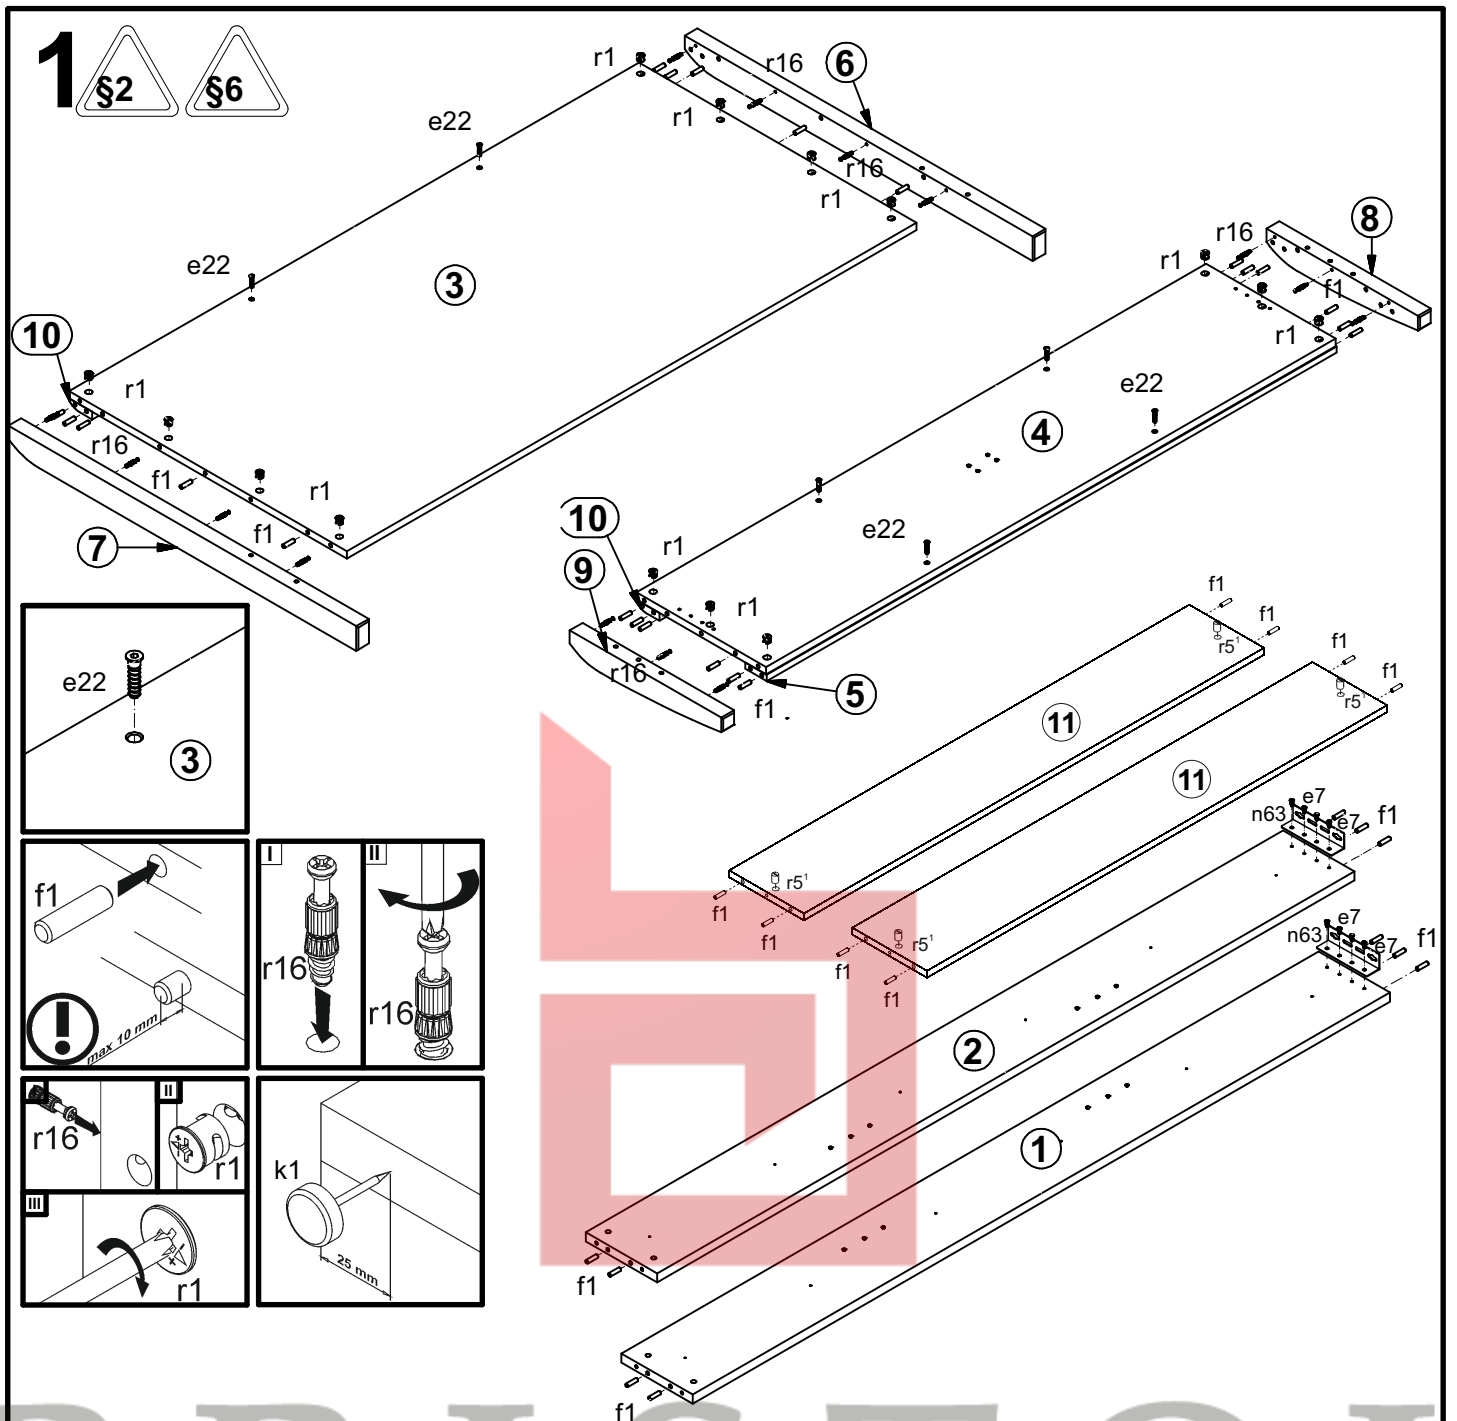

# LOREN

S163-LOZ/160(KAPKAC)

S163-LOZ/140(KAPKAC)

S163-LOZ/160

A	B	C	D
1	S163-1134	1958	200
2	S163-1135	1958	200
3	S163-4414	1603	780
4	S163-4415	1603	364
5	S163-4416	1603	60
6	S163-516	980	60
7	S163-517	980	60
8	S163-518	428	60
9	S163-519	428	60
10	S163-5520	1603	64
11	S163-4442	1603	200

S163-LOZ/140

A	B	C	D
1	S163-1134	1958	200
2	S163-1135	1958	200
3	S163-4444	1403	780
4	S163-4445	1403	364
5	S163-4446	1403	60
6	S163-516	980	60
7	S163-517	980	60
8	S163-518	428	60
9	S163-519	428	60
10	S163-5530	1403	64
11	S163-4443	1403	200