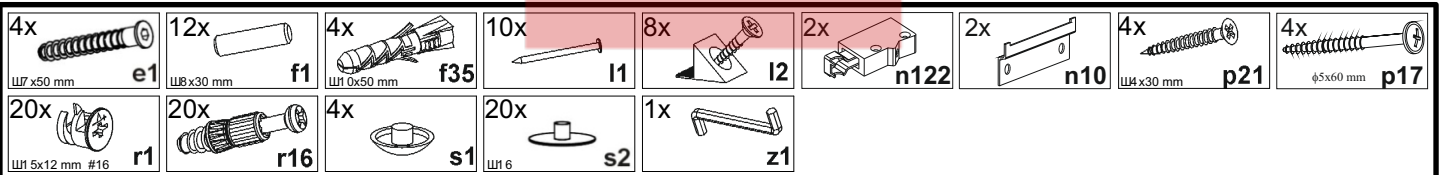

LOREN

S163-SFW/140

A	B	C	D	
1	S163-1115	400	280	1/1
2	S163-1116	400	280	1/1
3	S163-1119	317	220	1/1
4	S163-1120	317	220	1/1
5	S163-311	1352	240	1/1
6	S163-3313	1388	240	1/1
7	S163-504	1352	64	1/1
8	S163-509	1352	64	1/1
9	S163-9912	327	1398	1/1