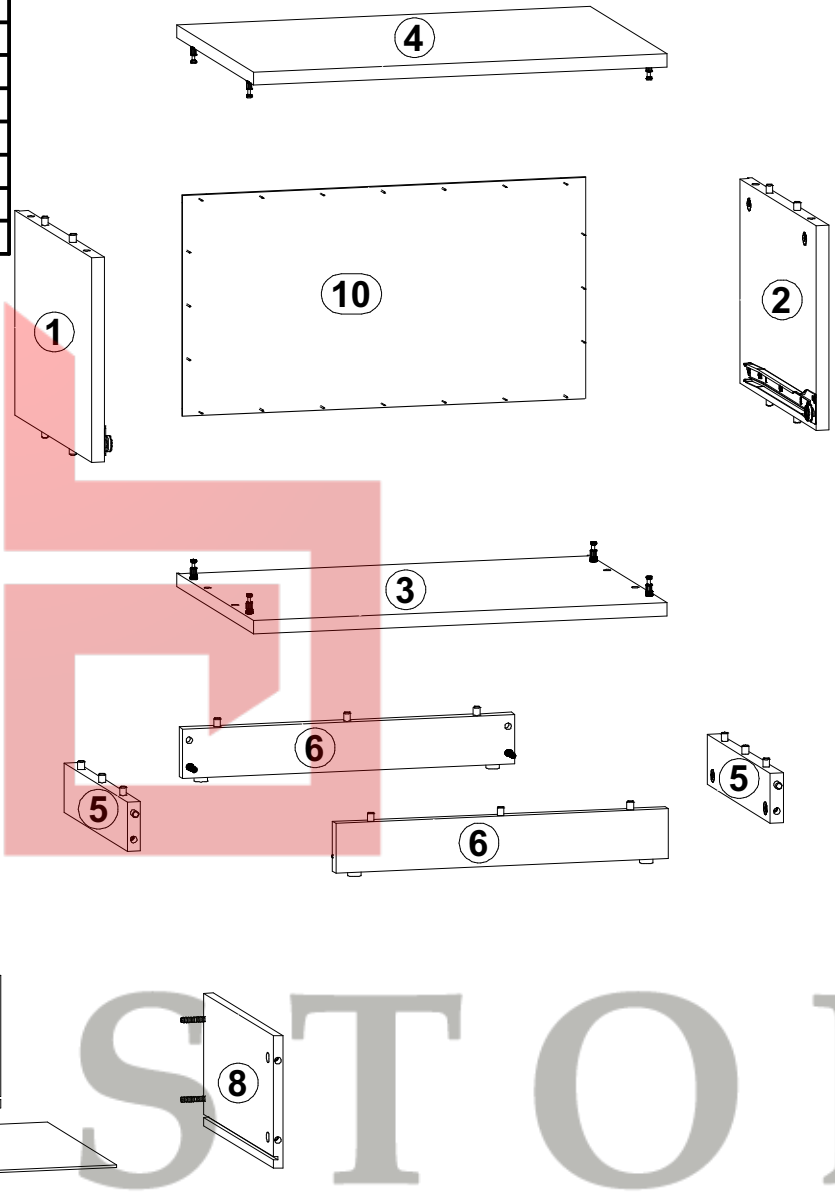

LARGO

PSZN/5/3

A	B	C		D
1	S40-132	247	351	1/2
2	S40-133	247	351	1/2
3	S40-223A	510	351	1/2
4	S40-224A	510	351	1/2
5	S40-402	290	60	1/2
6	S40-409	410	60	1/2
7	S40-509	320	160	1/2
8	S40-510	320	160	1/2
9	S40-511	427	160	1/2
10	S40-922A	497	267	1/2
11	S40-925	437	318	1/2

4x φ3x12 mm p54	12x φ1.5x12mm #16 r1	4x φ1.2x10.5mm #12 r15	16x r16	6x φ6x13 mm e3	24x φ8x30 mm f1	4x φ6.5x40 mm f25	4x k1	20x l1
1x z1	1x n26	1x φ3.5x16 mm p38	1x 300 mm w37 ^{CL}	1x 300 mm w37 ^{CR}	1x 300 mm w37 ^{DL}	1x 300 mm w37 ^{DR}	1x GLUE y1	

1

2

3

4

5

6

7