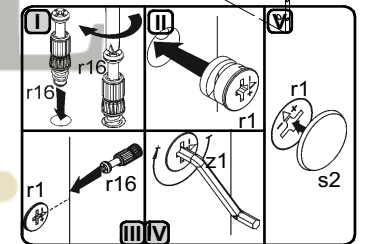

LARGO

PSZF2D/20/10

A	B	C	D
1	S40-116	1928	591 1/4
2	S40-117	1928	591 1/4
3	S40-213A	1061	591 2/4
4	S40-214A	1061	591 2/4
5	S40-308	1028	591 2/4
6	S40-403	960	60 2/4
7	S40-406	530	60 2/4
8	S40-572	1062	80 3/4
9	S40-576	1962	80 3/4
10	S40-9909A	1948	1047 1/4
11	dr-1022	1022	24 2/4

2x	n1	2x	p1 φ3,5x13 mm	50x	r1 φ15x12mm r16	4x	r10	8x	a56	8x	b6	62x	f1 φ8x30 mm	4x	k1	66x	l1
1x	p38 φ3,5x16 mm							42x	r16	38x	s2 φ16	1x	y1 GLUE	1x	z1	1x	n26

1

2

8

9

BRISTOL

• МАГАЗИН МЕБЛІВ •