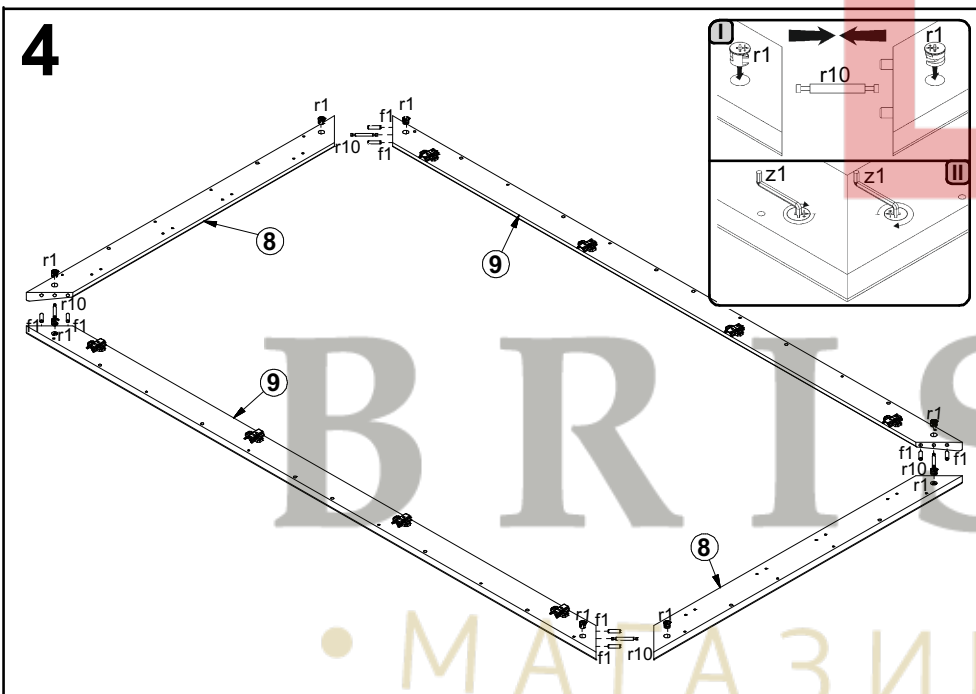

LARGO

PSZF2D/20/10

A	B	C	D
1	S40-116	1928	591 1/4
2	S40-117	1928	591 1/4
3	S40-213A	1061	591 2/4
4	S40-214A	1061	591 2/4
5	S40-308	1028	591 2/4
6	S40-403	960	60 2/4
7	S40-406	530	60 2/4
8	S40-572	1062	80 3/4
9	S40-576	1962	80 3/4
10	S40-9909A	1948	1047 1/4
11	dr-1022	1022	24 2/4

2x	n1	2x	p1 φ3,5x13 mm	50x	r1 φ15x12mm r16	4x	r10	8x	a56	8x	b6	62x	f1 φ8x30 mm	4x	k1	66x	l1
1x	p38 φ3,5x16 mm							42x	r16	38x	s2 φ16	1x	y1 GLUE	1x	z1	1x	n26

1

2

8

9

BRISTOL

• МАГАЗИН МЕБЛІВ •