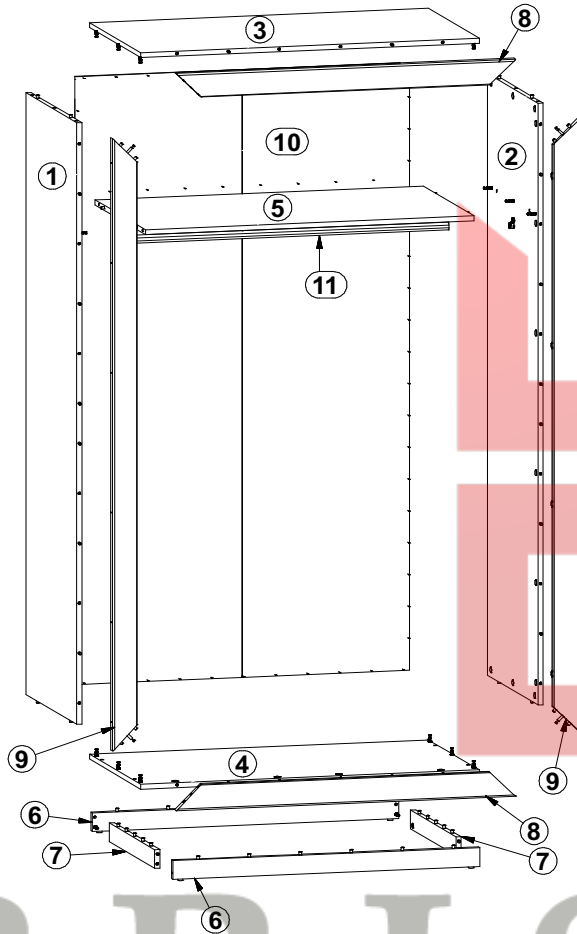

LARGO

PSZF2D/20/10

A	B	C	D
1	S40-116	1928	591 1/4
2	S40-117	1928	591 1/4
3	S40-213A	1061	591 2/4
4	S40-214A	1061	591 2/4
5	S40-308	1028	591 2/4
6	S40-403	960	60 2/4
7	S40-406	530	60 2/4
8	S40-572	1062	80 3/4
9	S40-576	1962	80 3/4
10	S40-9909A	1948	1047 1/4
11	dr-1022	1022	24 2/4

2x	n1	2x	p1 φ3,5x13 mm	50x	r1 φ15x12mm r16	4x	r10	8x	a56	8x	b6	62x	f1 φ8x30 mm	4x	k1	66x	l1
1x	p38 φ3,5x16 mm							42x	r16	38x	s2 φ16	1x	y1 GLUE	1x	z1	1x	n26

1

2

8

9

BRISTOL

• МАГАЗИН МЕБЛІВ •