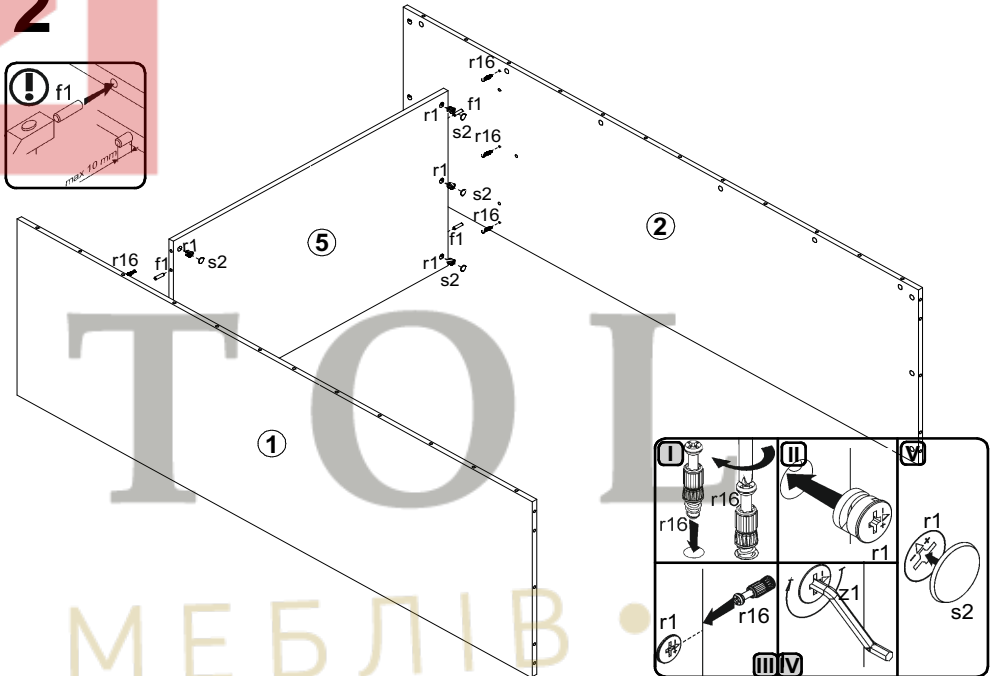

LARGO

PSZF2D/20/10

A	B	C	D
1	S40-116	1928	591 1/4
2	S40-117	1928	591 1/4
3	S40-213A	1061	591 2/4
4	S40-214A	1061	591 2/4
5	S40-308	1028	591 2/4
6	S40-403	960	60 2/4
7	S40-406	530	60 2/4
8	S40-572	1062	80 3/4
9	S40-576	1962	80 3/4
10	S40-9909A	1948	1047 1/4
11	dr-1022	1022	24 2/4

2x	n1	2x	p1 φ3,5x13 mm	50x	r1 φ15x12mm r16	4x	r10	8x	a56	8x	b6	62x	f1 φ8x30 mm	4x	k1	66x	l1
1x	p38 φ3,5x16 mm							42x	r16	38x	s2 φ16	1x	y1 GLUE	1x	z1	1x	n26

1

2

8

9

BRISTOL

• МАГАЗИН МЕБЛІВ •