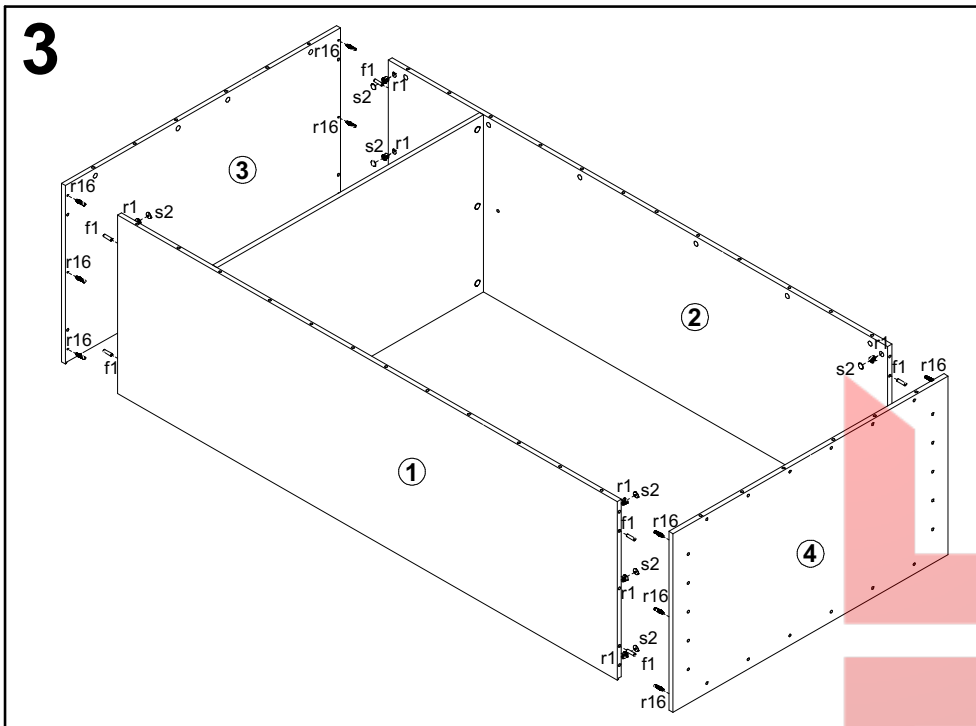

LARGO

PSZF2D/20/10

A	B	C	D
1	S40-116	1928	591 1/4
2	S40-117	1928	591 1/4
3	S40-213A	1061	591 2/4
4	S40-214A	1061	591 2/4
5	S40-308	1028	591 2/4
6	S40-403	960	60 2/4
7	S40-406	530	60 2/4
8	S40-572	1062	80 3/4
9	S40-576	1962	80 3/4
10	S40-9909A	1948	1047 1/4
11	dr-1022	1022	24 2/4

2x	n1	2x	p1 φ3,5x13 mm	50x	r1 φ15x12mm r16	4x	r10	8x	a56	8x	b6	62x	f1 φ8x30 mm	4x	k1	66x	l1
1x	p38 φ3,5x16 mm							42x	r16	38x	s2 φ16	1x	y1 GLUE	1x	z1	1x	n26

1

2

8

9

BRISTOL

• МАГАЗИН МЕБЛІВ •