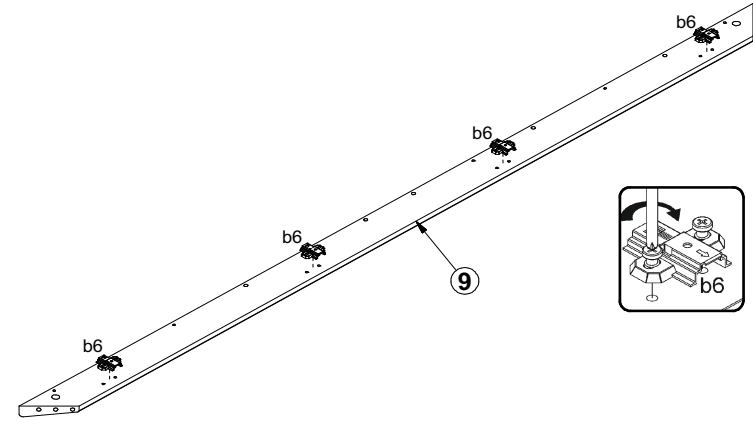

LARGO

PSZF2D/20/10

A	B	C	D
1	S40-116	1928	591 1/4
2	S40-117	1928	591 1/4
3	S40-213A	1061	591 2/4
4	S40-214A	1061	591 2/4
5	S40-308	1028	591 2/4
6	S40-403	960	60 2/4
7	S40-406	530	60 2/4
8	S40-572	1062	80 3/4
9	S40-576	1962	80 3/4
10	S40-9909A	1948	1047 1/4
11	dr-1022	1022	24 2/4

2x	n1	2x	p1 φ3,5x13 mm	50x	r1 φ15x12mm r16	4x	r10	8x	a56	8x	b6	62x	f1 φ8x30 mm	4x	k1	66x	l1
1x	p38 φ3,5x16 mm							42x	r16	38x	s2 φ16	1x	y1 GLUE	1x	z1	1x	n26

1

2

8

9

BRISTOL

• МАГАЗИН МЕБЛІВ •