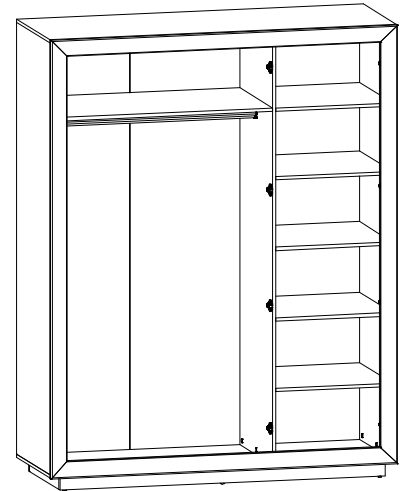

LARGO

PSZF3D/21/16

A	B	C	D	
1	S40-118	2028	591	1/5
2	S40-119	2028	591	1/5
3	S40-120	2028	591	1/5
4	S40-215A	1661	591	2/5
5	S40-216A	1661	591	2/5
6	S40-309	1052	591	2/5
7	S40-310	560	591	2/5
8	S40-311	560	591	3/5
9	S40-406	530	60	2/5
10	S40-407	1560	60	2/5
11	S40-578	1662	80	4/5
12	S40-579	2062	80	4/5
13	S40-916A	2048	578	1/5
14	S40-9910A	2048	1069	1/5
15	dr-1046	1046	24	1/5

• МАГАЗИН МЕБЛІВ •

81x φ8x30 mm f1	6x k1	130x l1	2x n1	8x a56	4x a58	4x b24	8x b6	16x φ5x17 mm d1
1x GLUE y1	1x z1	1x n26'	1x φ3,5x16 mm p38	2x φ3,5x13 mm p1	68x φ1,5x12mm #16 r1	4x r10	60x r16	54x ø16 s2