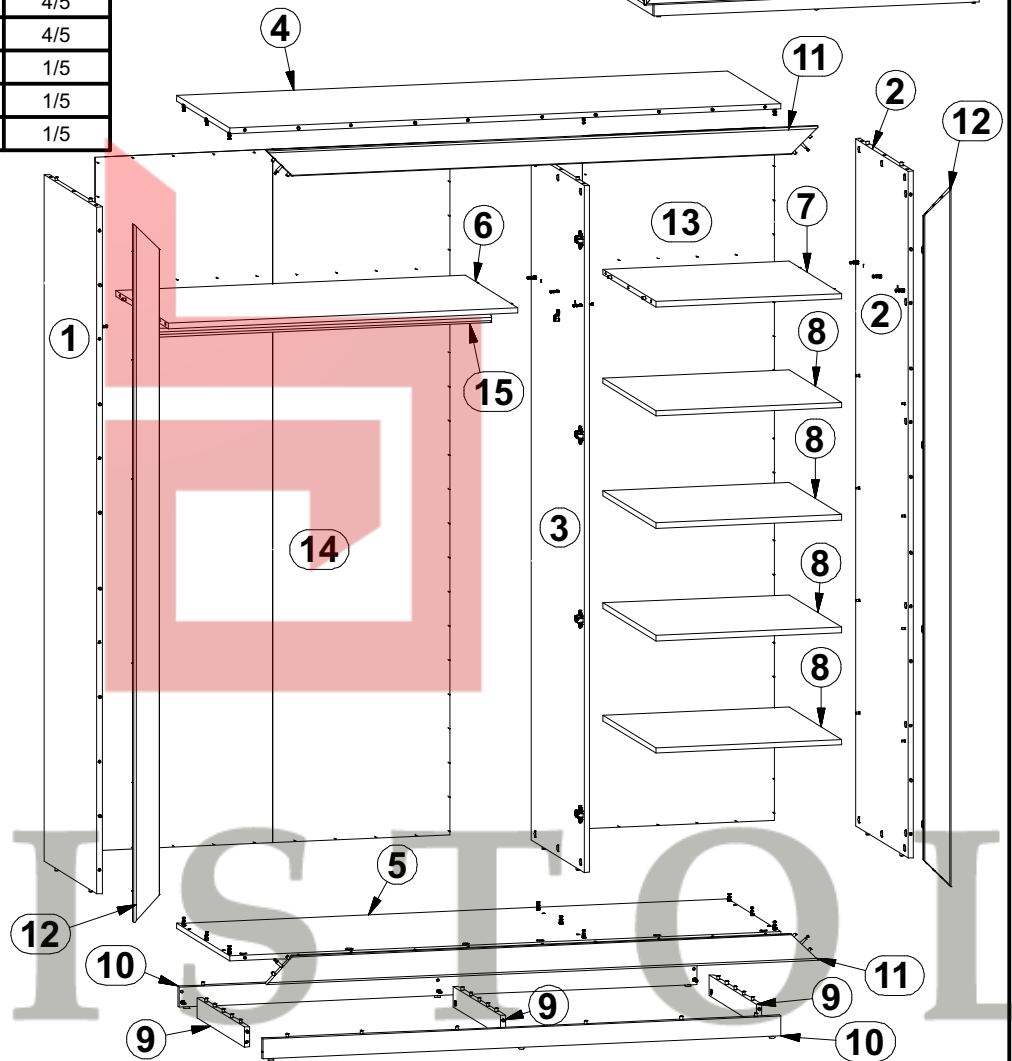

LARGO

PSZF3D/21/16

A	B	C	D	
1	S40-118	2028	591	1/5
2	S40-119	2028	591	1/5
3	S40-120	2028	591	1/5
4	S40-215A	1661	591	2/5
5	S40-216A	1661	591	2/5
6	S40-309	1052	591	2/5
7	S40-310	560	591	2/5
8	S40-311	560	591	3/5
9	S40-406	530	60	2/5
10	S40-407	1560	60	2/5
11	S40-578	1662	80	4/5
12	S40-579	2062	80	4/5
13	S40-916A	2048	578	1/5
14	S40-9910A	2048	1069	1/5
15	dr-1046	1046	24	1/5

• МАГАЗИН МЕБЛІВ •

81x φ8x30 mm f1	6x k1	130x l1	2x n1	8x a56	4x a58	4x b24	8x b6	16x φ5x17 mm d1
1x GLUE y1	1x z1	1x n26'	1x φ3,5x16 mm p38	2x φ3,5x13 mm p1	68x φ1,5x12mm #16 r1	4x r10	60x r16	54x ø16 s2