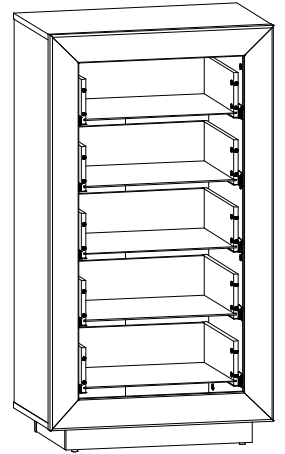

LARGO

PKOM/5S/6

A	B	C		D
1	S40-111	1028	351	1/4
2	S40-112	1028	351	1/4
3	S40-113	1028	351	1/4
4	S40-201A	611	351	2/4
5	S40-202A	611	351	2/4
6	S40-401	510	60	2/4
7	S40-402	290	60	2/4
8	S40-501	320	120	2/4
9	S40-502	320	120	2/4
10	S40-504	405	120	2/4
11	S40-571	612	80	3/4
12	S40-577	1062	80	3/4
13	S40-901A	416	318	2/4
14	S40-9907A	1048	597	1/4

20x φ3x12 mm p54	42x φ1.5x12mm #16 r1	4x r10	20x φ1.2x10.5mm #12 r15	30x φ6x13 mm e3	62x φ8x30 mm f1	20x φ6.5x40 mm f25	4x k1	36x l1
1x n26'	1x φ3.5x16 mm p38	1x GLUE y1	1x z1	54x r16	5x 300 mm w37CL	5x 300 mm w37CR	5x 300 mm w37DL	5x 300 mm w37DR