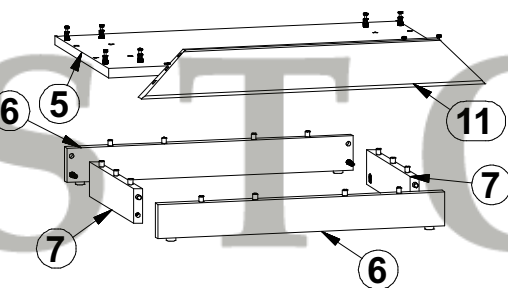

LARGO

PKOM/5S/6

A	B	C		D
1	S40-111	1028	351	1/4
2	S40-112	1028	351	1/4
3	S40-113	1028	351	1/4
4	S40-201A	611	351	2/4
5	S40-202A	611	351	2/4
6	S40-401	510	60	2/4
7	S40-402	290	60	2/4
8	S40-501	320	120	2/4
9	S40-502	320	120	2/4
10	S40-504	405	120	2/4
11	S40-571	612	80	3/4
12	S40-577	1062	80	3/4
13	S40-901A	416	318	2/4
14	S40-9907A	1048	597	1/4

20x φ3x12 mm p54	42x φ1.5x12mm #16 r1	4x r10	20x φ1.2x10.5mm #12 r15	30x φ6x13 mm e3	62x φ8x30 mm f1	20x φ6.5x40 mm f25	4x k1	36x l1
1x n26'	1x φ3.5x16 mm p38	1x GLUE y1	1x z1	54x r16	5x 300 mm w37CL	5x 300 mm w37CR	5x 300 mm w37DL	5x 300 mm w37DR