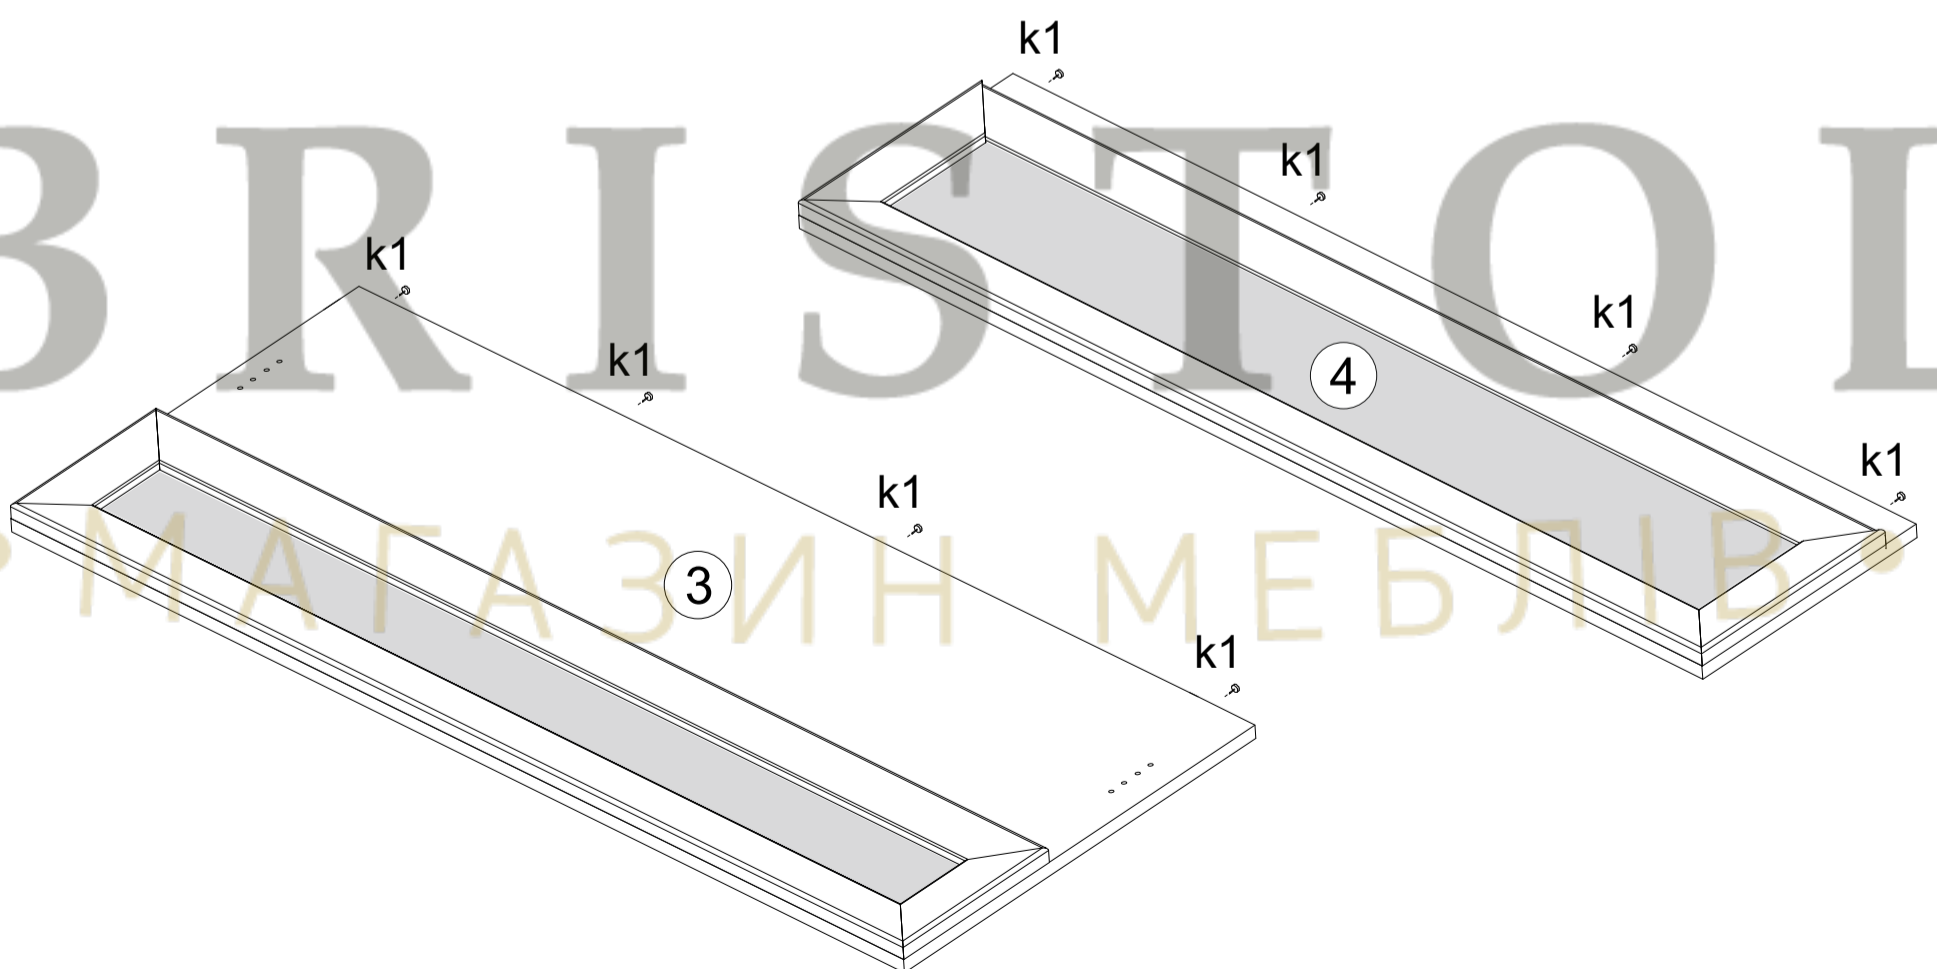

LARGO PLOZ 180 PLOZ 160 PLOZ 140

PLOZ 180					PLOZ 160					PLOZ 140				
A	B	C	D		A	B	C	D		A	B	C	D	
1	S40-140	2000	260	3/3	1	S40-140	2000	260	3/3	1	S40-140	2000	260	3/3
2	S40-144	1803	200	3/3	2	S40-142	1603	200	3/3	2	S40-141	1403	200	3/3
3	S40-7787	1860	785	1/3	3	S40-7753	1660	785	1/3	3	S40-7751	1460	785	1/3
4	S40-7785	1860	460	2/3	4	S40-7756	1660	460	2/3	4	S40-7758	1460	460	2/3
PLOZ 180(опція венге, слива валіс)					PLOZ 160(опція венге, слива валіс)					PLOZ 140(опція венге, слива валіс)				
3	S40-7783	1860	785	1/3	3	S40-7750	1660	785	1/3	3	S40-7752	1460	785	1/3
4	S40-7781	1860	460	2/3	4	S40-7755	1660	460	2/3	4	S40-7757	1460	460	2/3
PLOZ 180(дуб чесаний)					PLOZ 160(дуб чесаний)					PLOZ 140(дуб чесаний)				
3	S40-7793	1860	785	1/3	3	S40-7775	1660	785	1/3	3	S40-7776	1460	785	1/3
4	S40-7792	1860	460	2/3	4	S40-7777	1660	460	2/3	4	S40-7778	1460	460	2/3
PLOZ 180(макассар)					PLOZ 160(макассар)					PLOZ 140(макассар)				
3	S40-	1660	785	1/3	3	S40-7765	1660	785	1/3	3	S40-7766	1460	785	1/3
4	S40-	1660	460	2/3	4	S40-7767	1660	460	2/3	4	S40-7768	1460	460	2/3

32x F6.3x16 mm e7	1x z1	4x n63	8x k1	4x φ10x13 mm r5¹	4x M6x50 mm r5²	4x s1
1x 15g y1¹	8x Ø8x30mm f1					

1

2

3

4

BRISTOL

• МАГАЗИН МЕБЛІВ •