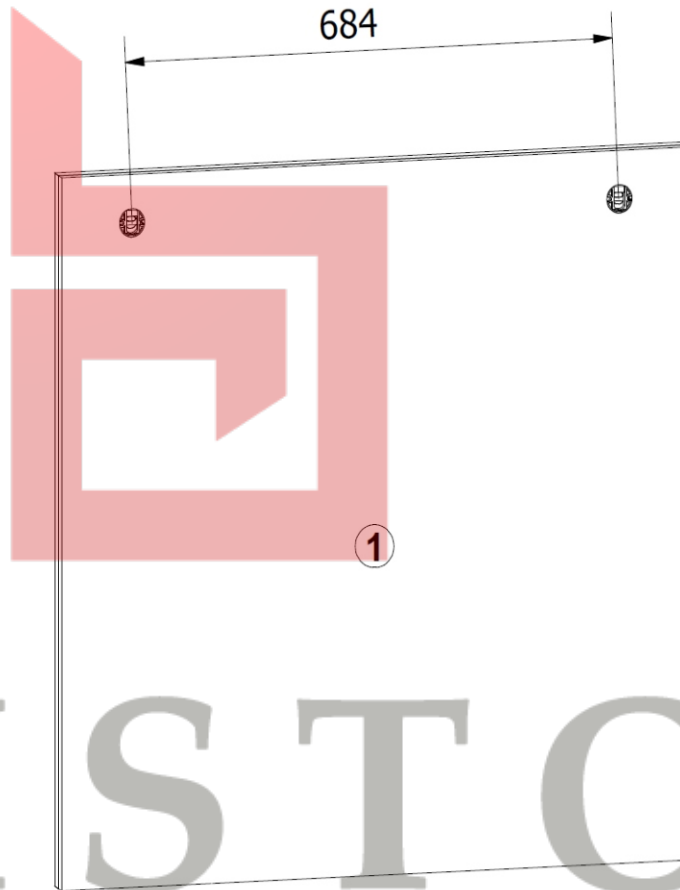

LARGO

PLUS/8/8

A	B	C	D	
1	S40-709	882	882	1/1

1 PLUS/8/8

Regulacja/Seřizování/Adjustment
Szabályozása/Nastavenie