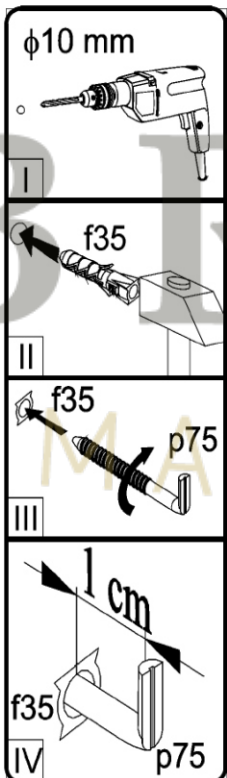

LARGO

PLUS/8/8

A	B	C	D	
1	S40-709	882	882	1/1

1 PLUS/8/8

Regulacja/Seřizování/Adjustment
Szabályozása/Nastavenie