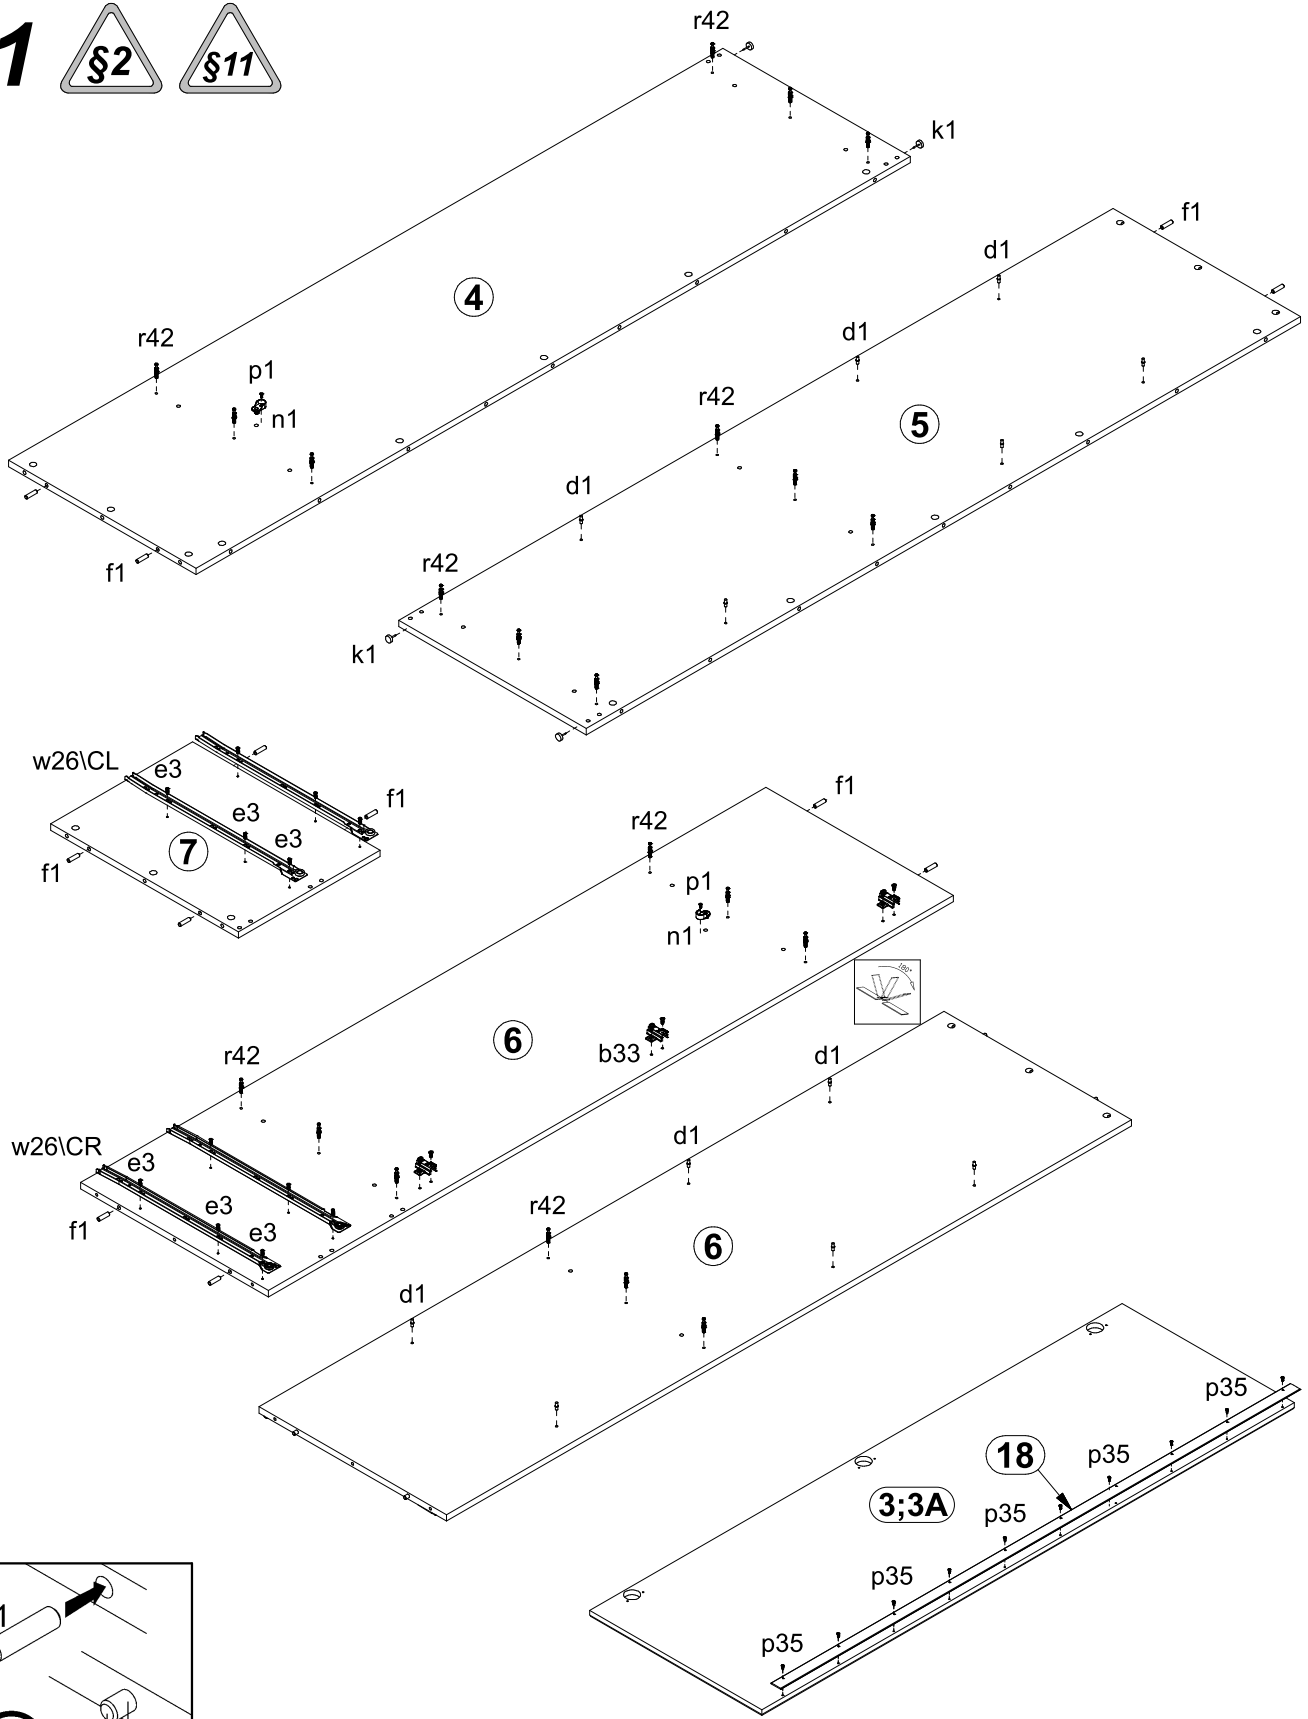

КОЕН

Шафа / Шкаф SZF3D2S

A	B	C	D	
1	S136-013	1940	488	5/5
1A	S136-013A	1940	488	5/5
2	S136-014	496	185	5/5
2A	S136-014A	496	185	5/5
3	S136-017	1534	496	5/5
3A	S136-017A	1534	496	5/5
4	S136-144	2058	540	1/5
5	S136-145	2058	540	1/5
6	S136-146	1974	540	1/5
7	S136-147	408	540	2/5
8	S136-212	1630	540	2/5
9	S136-316	1597	540	2/5
10	S136-319	1044	535	3/5
11	S136-320	536	540	3/5
12	S136-321	535	535	3/5
13	S136-322	509	540	3/5

→ Фасад ДСП

→ Фасад МДФ

→ Фасад ДСП

→ Фасад МДФ

→ Фасад ДСП

→ Фасад МДФ

A	B	C	D	
14	S136-412	1597	68	2/5
15	S136-413	1501	50	2/5
16	S136-414	492	56	2/5
17	S136-428	1597	68	2/5
18	S136-505	1496	29	2/5
19	S136-593	2075	65	4/5
20	S136-594	2075	65	4/5
21	S136-595	1631	65	4/5
22	S136-923	2000	556	1/5
23	S136-920	454	498	3/5
24	S136-919	2000	508	1/5
25	ZS2-509	500	120	3/5
26	ZS2-510	500	120	3/5
27	ZS2-5537	443	120	3/5
28	dr-1039	1039	30	2/5
29	lh-1549	1549	14	1/5

1

2

3

4

5

6

7

8

9

10 (Фасад ДСП)

10 (Фасад МДФ)