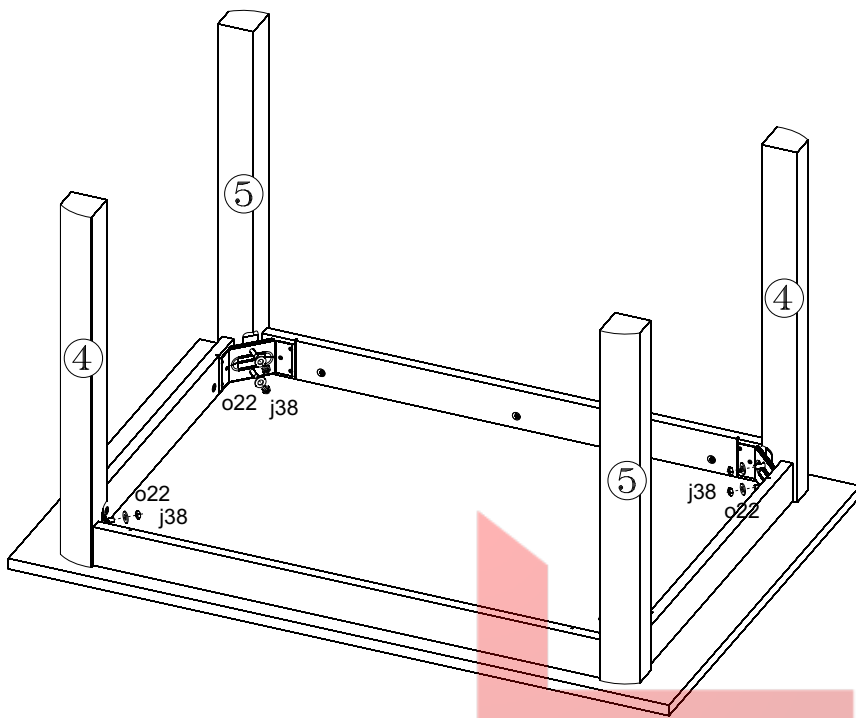

КОЕН

Стіл обідній / Стол обеденный **STO/130**

A	B	C		D
1	S136-221	1300	855	1/2
2	S136-441	655	80	2/3
3	S136-442	1000	80	2/3
4	S136-440	730	70	3/3
5	S136-439	730	70	3/3

BRISTOL

МАГАЗИН МЕБЕЛЬ

3

4

5