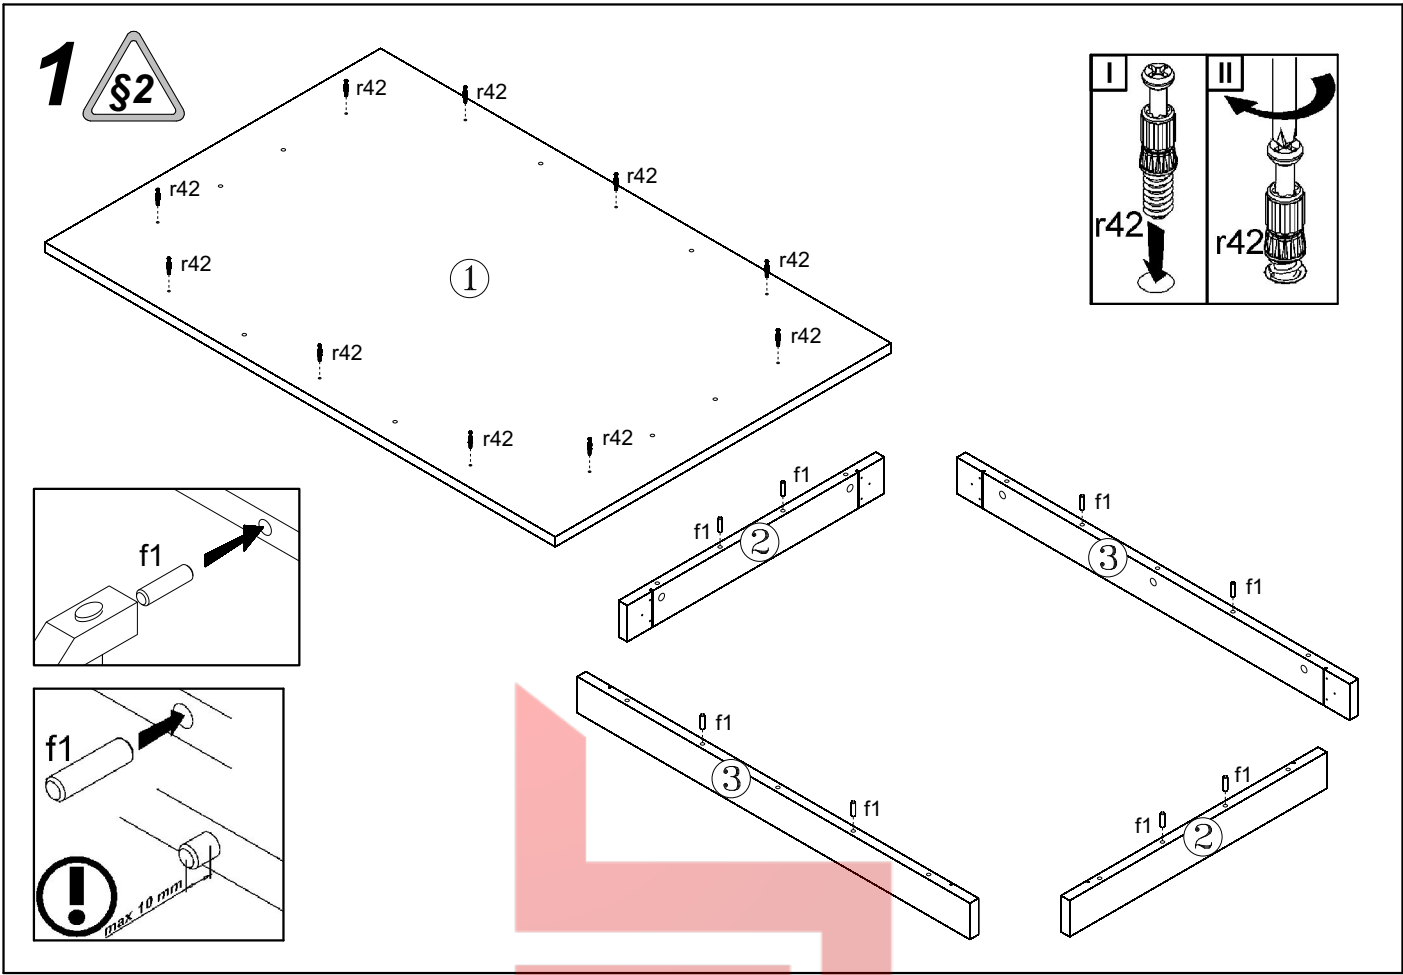

КОЕН

Стіл обідній / Стол обеденный **STO/130**

A	B	C		D
1	S136-221	1300	855	1/2
2	S136-441	655	80	2/3
3	S136-442	1000	80	2/3
4	S136-440	730	70	3/3
5	S136-439	730	70	3/3

BRISTOL

МАГАЗИН МЕБЕЛЬ

3

4

5