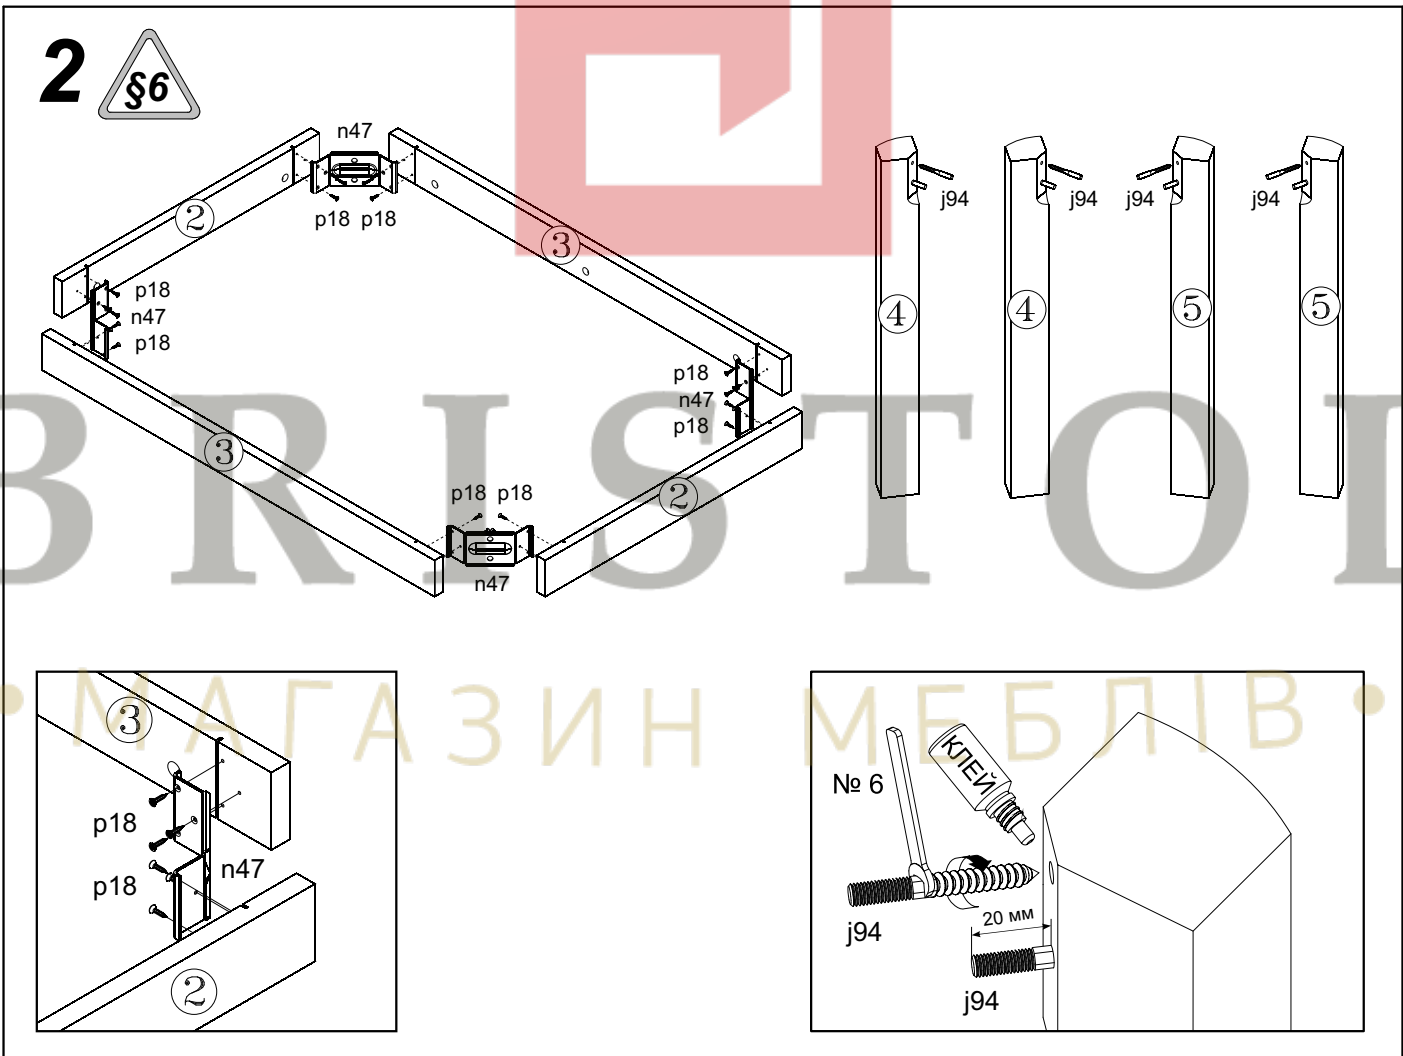

КОЕН

Стіл обідній / Стол обеденный **STO/130**

A	B	C		D
1	S136-221	1300	855	1/2
2	S136-441	655	80	2/3
3	S136-442	1000	80	2/3
4	S136-440	730	70	3/3
5	S136-439	730	70	3/3

BRISTOL

МАГАЗИН МЕБЕЛЬ

3

4

5