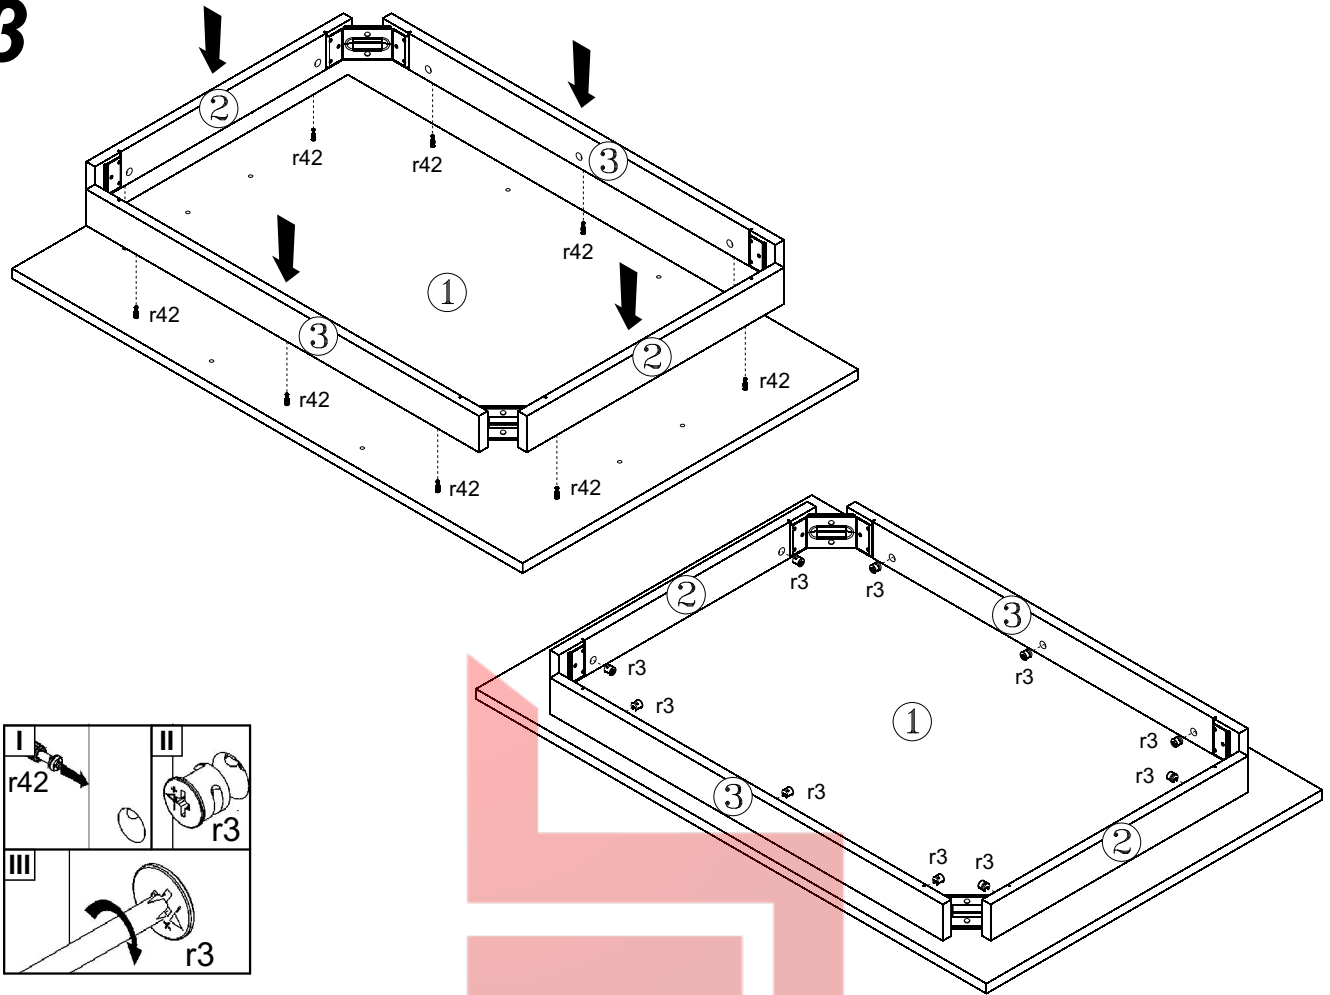

КОЕН

Стіл обідній / Стол обеденный **STO/130**

A	B	C		D
1	S136-221	1300	855	1/2
2	S136-441	655	80	2/3
3	S136-442	1000	80	2/3
4	S136-440	730	70	3/3
5	S136-439	730	70	3/3

BRISTOL

МАГАЗИН МЕБЕЛЬ

3

4

5