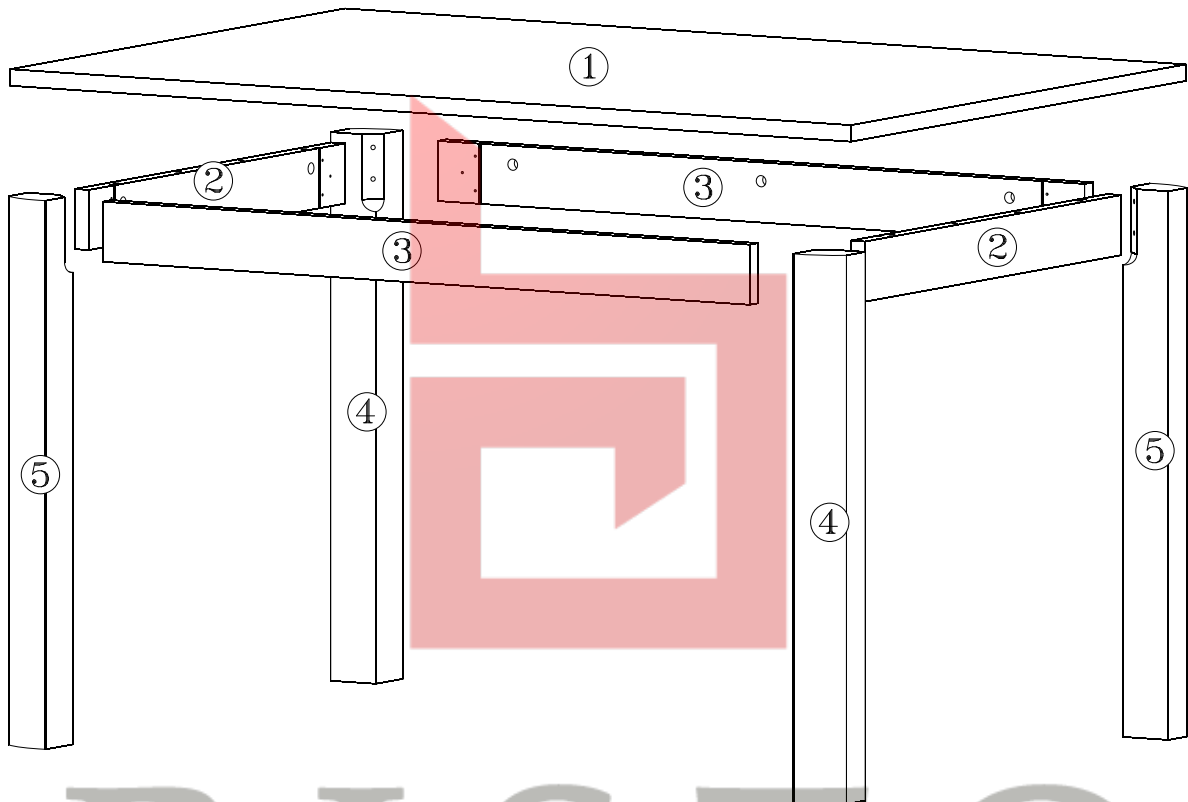

КОЕН

Стіл обідній / Стол обеденный **STO/130**

A	B	C		D
1	S136-221	1300	855	1/2
2	S136-441	655	80	2/3
3	S136-442	1000	80	2/3
4	S136-440	730	70	3/3
5	S136-439	730	70	3/3

BRISTOL

МАГАЗИН МЕБЕЛЬ

3

4

5