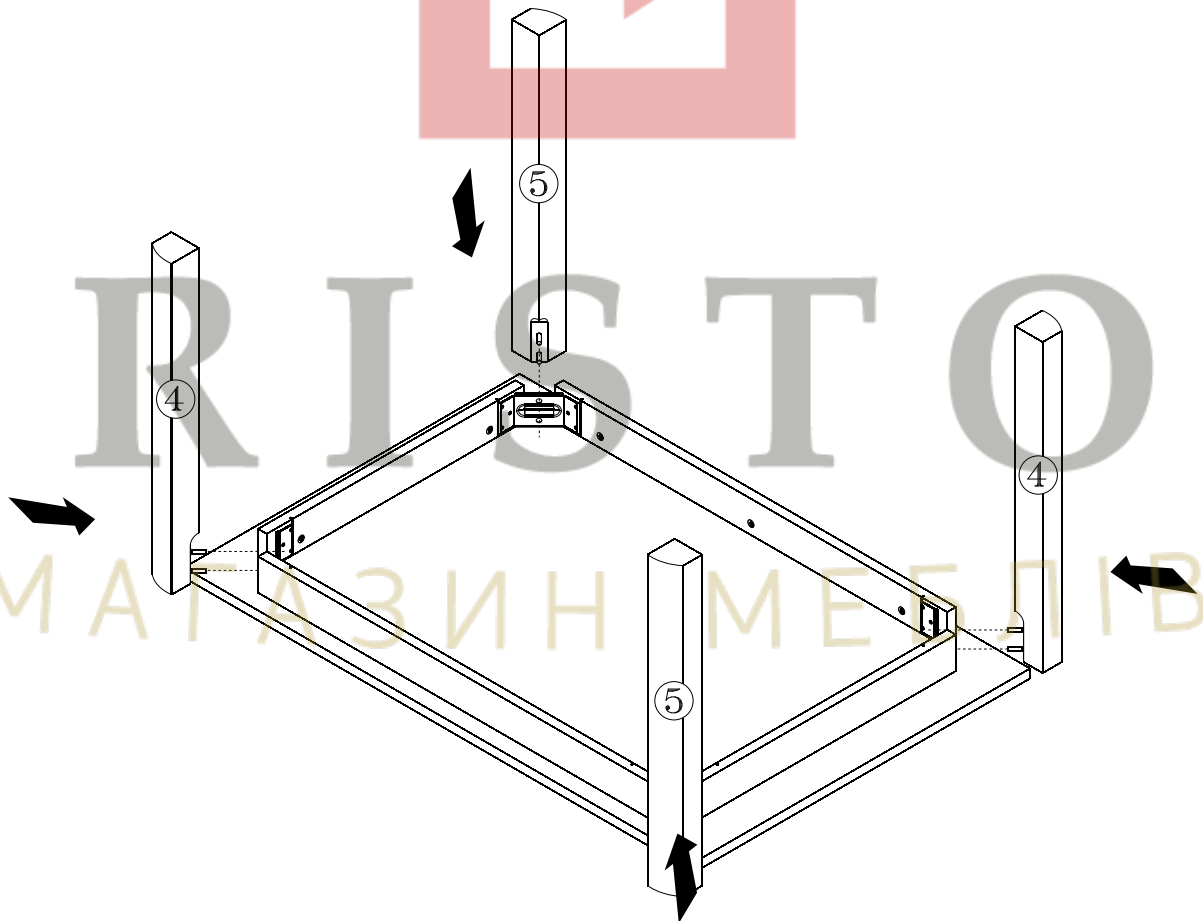

КОЕН

Стіл обідній / Стол обеденный **STO/130**

A	B	C		D
1	S136-221	1300	855	1/2
2	S136-441	655	80	2/3
3	S136-442	1000	80	2/3
4	S136-440	730	70	3/3
5	S136-439	730	70	3/3

BRISTOL

МАГАЗИН МЕБЕЛЬ

3

4

5