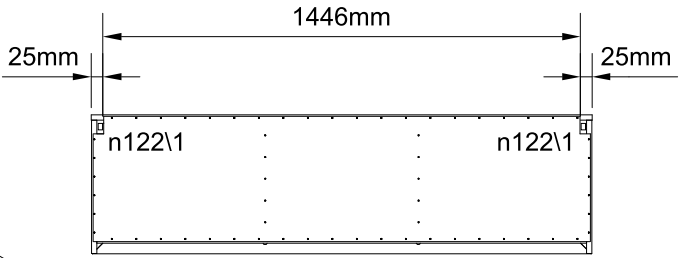

КОЕН

Полиця-вітрина / Полка-витрина **SFW1W/148**

A	B	C	D
1	S136-015-01	1490	412
2	S136-122-02	398	243
3	S136-134-02	398	243
4	S136-138	352	243
5	S136-143	352	243
6	S136-211	1496	243
7	S136-315	1463	243
8	S136-921-01	379	1491

2

3

4

5

6

7

§11