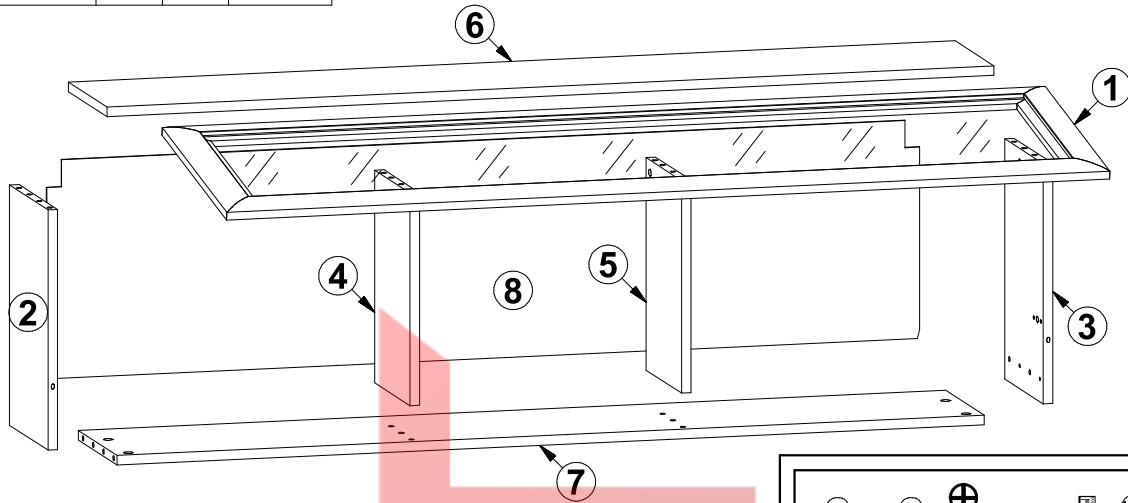

КОЕН

Полиця-вітрина / Полка-витрина **SFW1W/148**

A	B	C	D
1	S136-015-01	1490	412
2	S136-122-02	398	243
3	S136-134-02	398	243
4	S136-138	352	243
5	S136-143	352	243
6	S136-211	1496	243
7	S136-315	1463	243
8	S136-921-01	379	1491