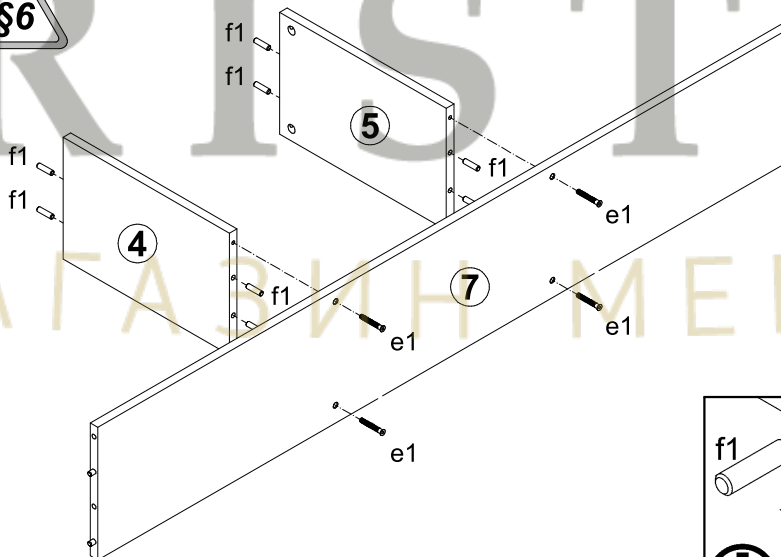

КОЕН

Полиця-вітрина / Полка-витрина **SFW1W/148**

A	B	C	D
1	S136-015-01	1490	412
2	S136-122-02	398	243
3	S136-134-02	398	243
4	S136-138	352	243
5	S136-143	352	243
6	S136-211	1496	243
7	S136-315	1463	243
8	S136-921-01	379	1491