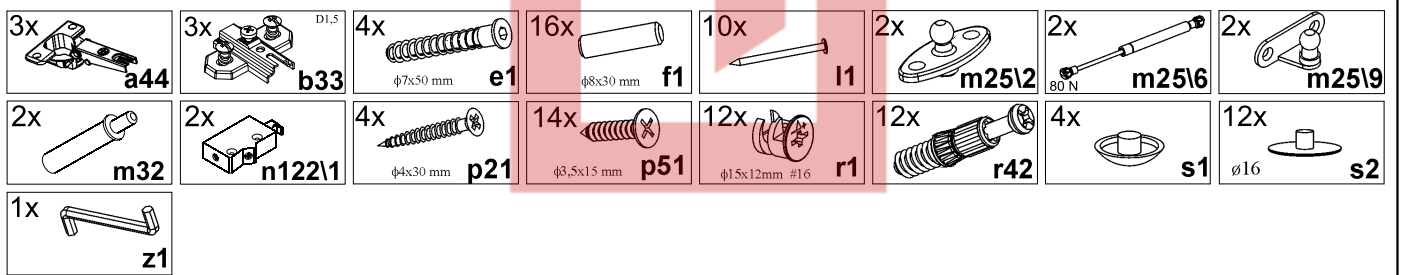

КОЕН

Полиця-вітрина / Полка-витрина **SFW1W/148**

A	B	C	D
1	S136-015-01	1490	412
2	S136-122-02	398	243
3	S136-134-02	398	243
4	S136-138	352	243
5	S136-143	352	243
6	S136-211	1496	243
7	S136-315	1463	243
8	S136-921-01	379	1491