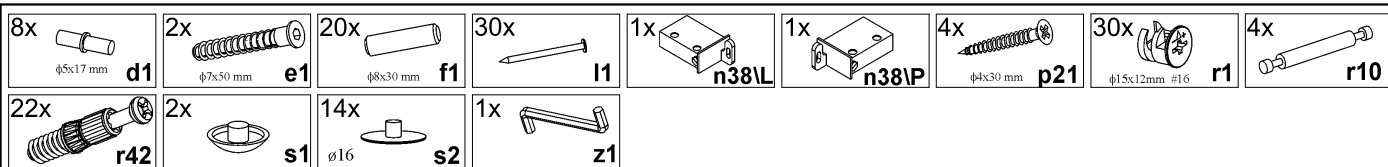

КОЕН

Полица / Полка **SFW/103**

A	B	C	D	
1	S136-148	398	243	1/2
2	S136-149	398	243	1/2
3	S136-150	352	243	1/2
4	S136-213	1030	243	1/2
5	S136-324-01	490	242	1/2
6	S136-325	997	243	1/2
7	S136-573	1031	65	2/2
8	S136-591	416	65	2/2
9	S136-596	1031	65	2/2
10	S136-922	1025	379	1/2