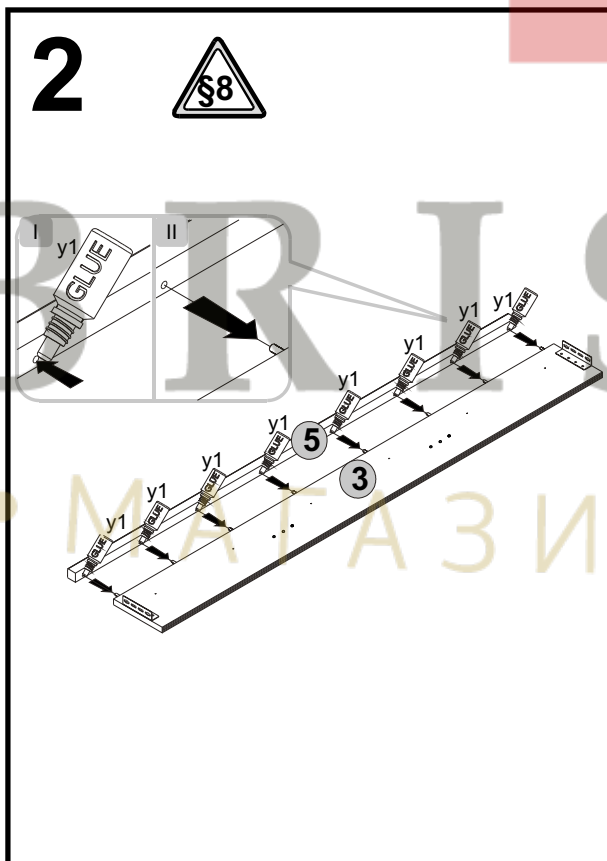

KASPIAN

S128-LOZ/140(KAPKAC)

A	C	B	D
1	1478x375	S128-062	1/3
2	1476x735	S128-063	2/3
3	2000x260	S128-160	3/3
4	1403x200	S128-181	3/3
5	2000x36	VS1-408/A	3/3

32x F6.3x16 mm e7	1x z1	4x n63	5x k1	4x φ10x13 mm r5¹	4x M6x50 mm r5²	4x s1
1x y1	8x Ø8x30mm f1	8x s2	16x φ8x50 mm f6			

4

5

В Р І С Т О Л
• МАГАЗИН МЕБЛІВ •