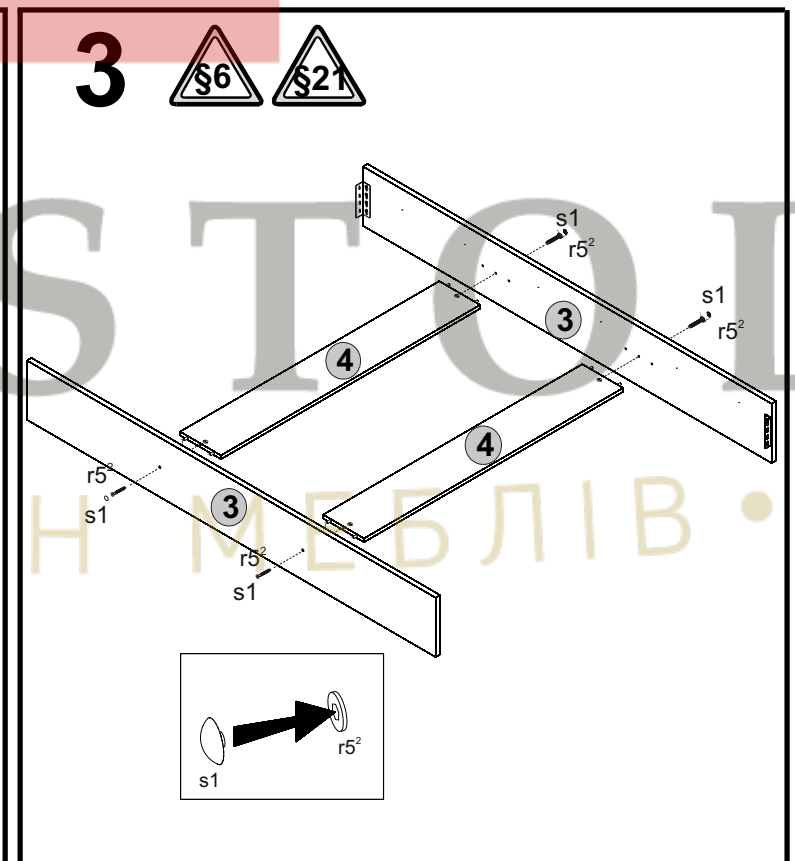

KASPIAN

S128-LOZ/140(KAPKAC)

A	C	B	D
1	1478x375	S128-062	1/3
2	1476x735	S128-063	2/3
3	2000x260	S128-160	3/3
4	1403x200	S128-181	3/3
5	2000x36	VS1-408/A	3/3

32x F6.3x16 mm e7	1x z1	4x n63	5x k1	4x φ10x13 mm r5¹	4x M6x50 mm r5²	4x s1
1x y1	8x Ø8x30mm f1	8x s2	16x φ8x50 mm f6			

4

5

В Р І С Т О Л
• МАГАЗИН МЕБЛІВ •