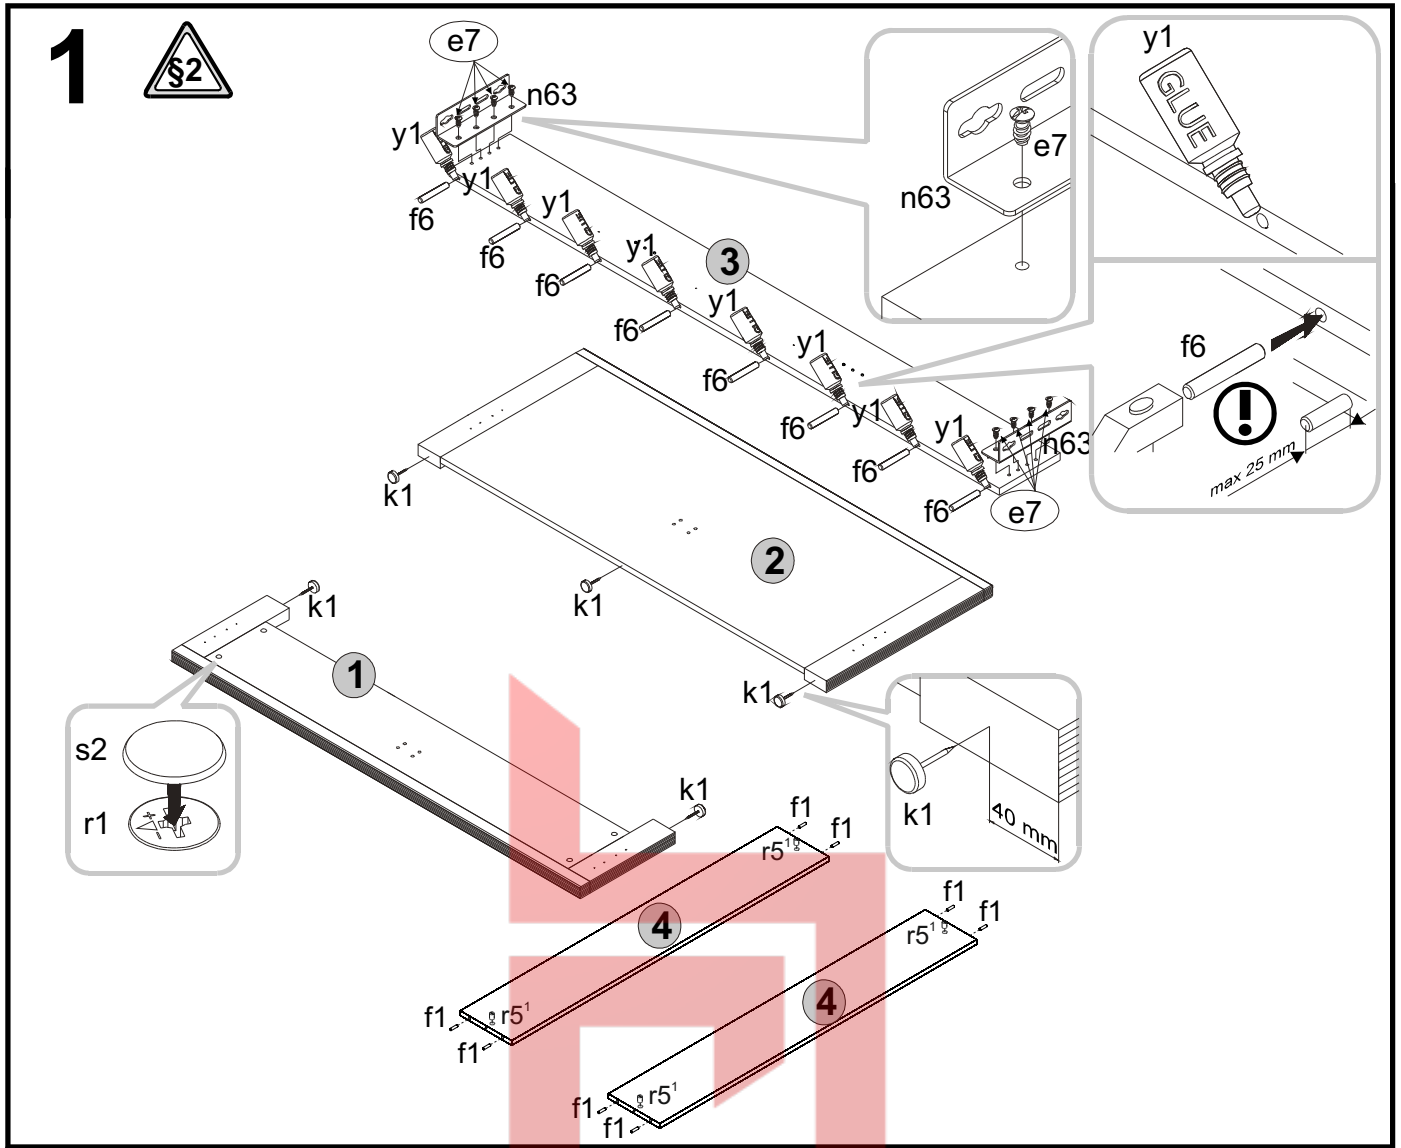

KASPIAN

S128-LOZ/140(KAPKAC)

A	C	B	D
1	1478x375	S128-062	1/3
2	1476x735	S128-063	2/3
3	2000x260	S128-160	3/3
4	1403x200	S128-181	3/3
5	2000x36	VS1-408/A	3/3

32x F6.3x16 mm e7	1x z1	4x n63	5x k1	4x φ10x13 mm r5¹	4x M6x50 mm r5²	4x s1
1x y1	8x Ø8x30mm f1	8x s2	16x φ8x50 mm f6			

4

5

В Р І С Т О Л
• МАГАЗИН МЕБЛІВ •