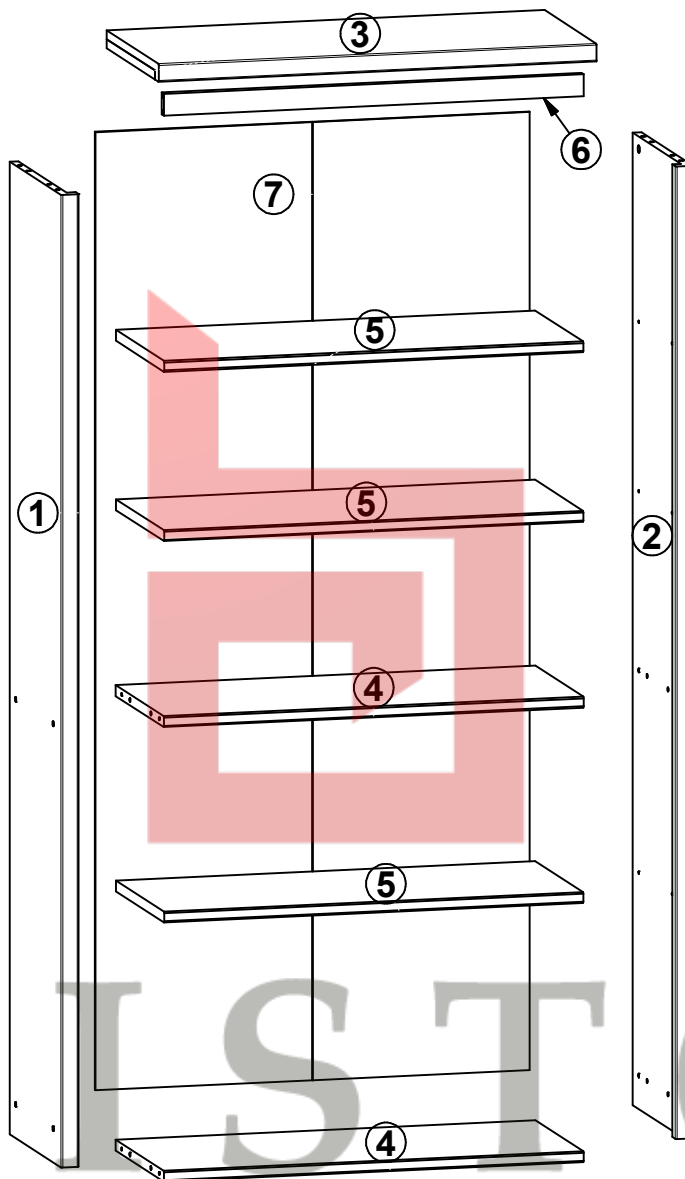

# KASPIAN

S128-REG/90

A	B	C	D
1	S128-128	1964	396 1/2
2	S128-129	1964	396 1/2
3	S128-209	900	399 2/2
4	S128-315	863	370 2/2
5	S128-316	862	370 2/2
6	S128-409	863	44 2/2
7	S128-902	1935	893 1/2

12x φ5x17 mm d1	8x φ7x50 mm e1	16x φ8x30 mm f1	4x k1	64x l1	4x φ1.5x12mm #16 r1	4x r42	1x z1	1x n26\1
1x φ3.5x16 mm p38	8x s1	4x ø16 s2						