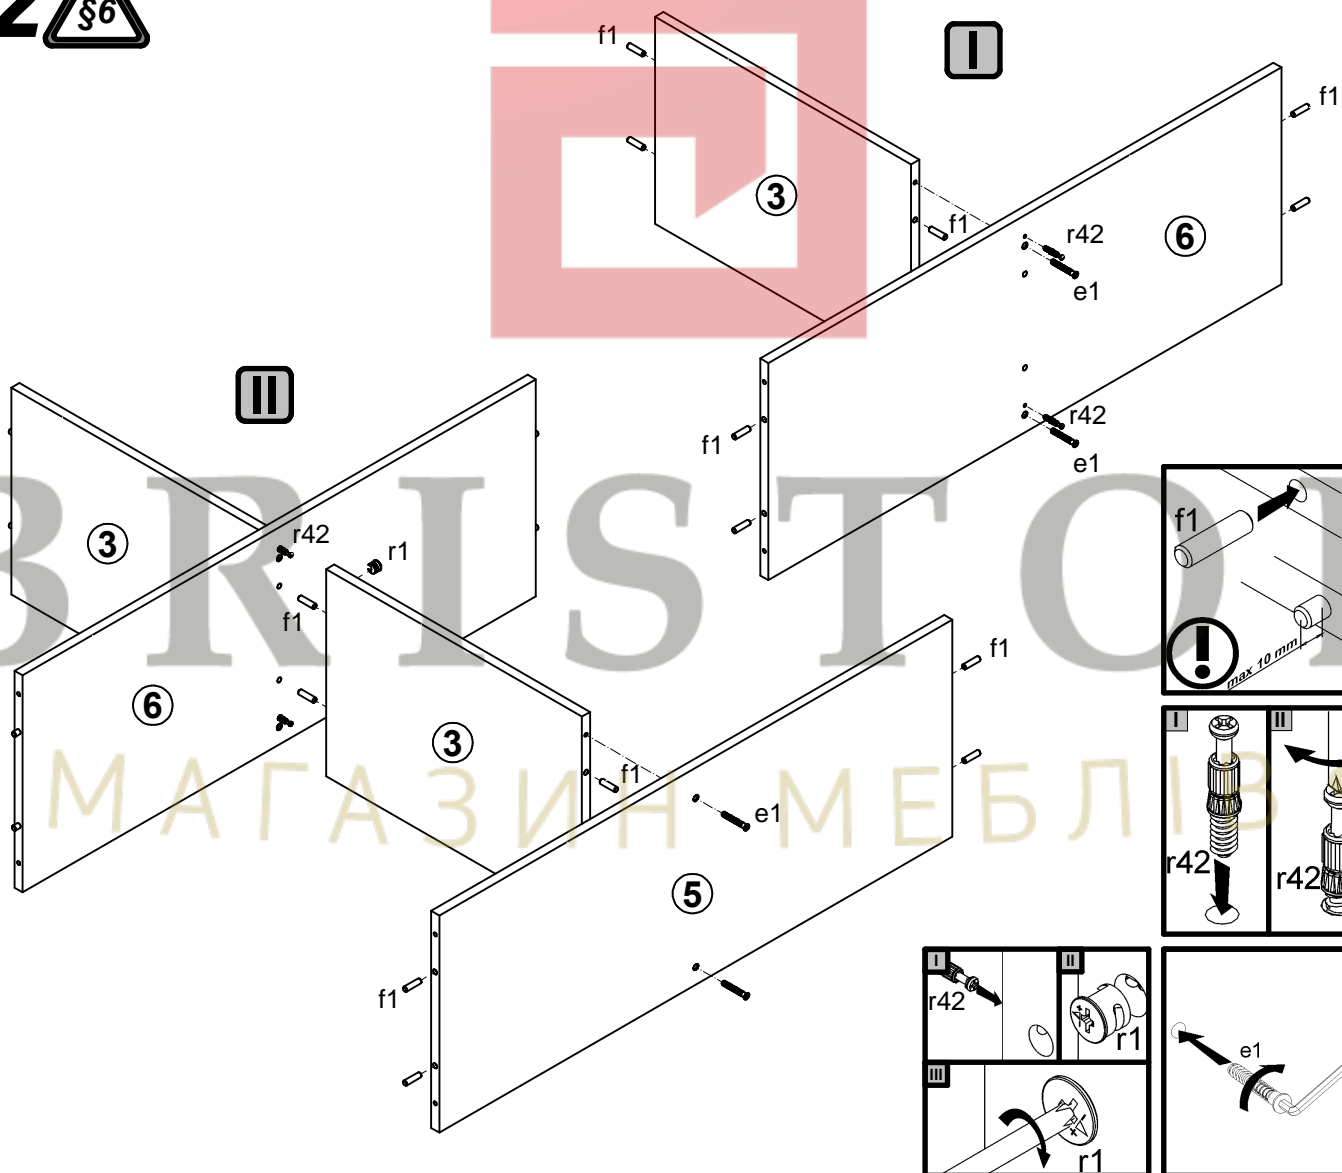

KASPIAN

S128-KOM4D

A	B	C	D	
1	S128-114	1080	396	1/2
2	S128-115	1080	396	1/2
3	S128-116	503	353	1/2
4	S128-206	1046	399	1/2
5	S128-308	1009	370	1/2
6	S128-309	1009	370	1/2
7	S128-402	1009	60	1/2
8	S128-911	1051	519	1/2
9	S83-011	482	482	2/2
10	S83-012	482	482	2/2

8x a43	8x b18	12x e1	16x e2	28x f1	4x k1	85x l1	16x p51	8x r1
8x r42	8x s1	8x s2	1x z1	1x n26\1	1x p38			

1 

2 

3

4

5

6