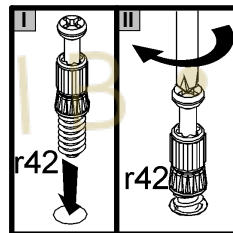

KASPIAN

S128-KOM4D

A	B	C	D	
1	S128-114	1080	396	1/2
2	S128-115	1080	396	1/2
3	S128-116	503	353	1/2
4	S128-206	1046	399	1/2
5	S128-308	1009	370	1/2
6	S128-309	1009	370	1/2
7	S128-402	1009	60	1/2
8	S128-911	1051	519	1/2
9	S83-011	482	482	2/2
10	S83-012	482	482	2/2

8x a43	8x b18	12x e1	16x e2	28x f1	4x k1	85x l1	16x p51	8x r1
8x r42	8x s1	8x s2	1x z1	1x n26\1	1x p38			

1 

2 

3

4

5

6