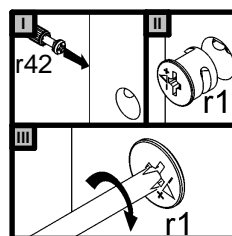

KASPIAN

S128-KOM4D

A	B	C	D	
1	S128-114	1080	396	1/2
2	S128-115	1080	396	1/2
3	S128-116	503	353	1/2
4	S128-206	1046	399	1/2
5	S128-308	1009	370	1/2
6	S128-309	1009	370	1/2
7	S128-402	1009	60	1/2
8	S128-911	1051	519	1/2
9	S83-011	482	482	2/2
10	S83-012	482	482	2/2

8x a43	8x b18	12x φ7x50 mm e1	16x φ6,3x13 mm e2	28x φ8x30 mm f1	4x k1	85x l1	16x φ3,5x15 mm p51	8x φ1,5x12mm #16 r1
8x r42	8x s1	8x ø16 s2	1x z1	1x n26\1	1x φ3,5x16 mm p38			

1 

2 

3

4

5

6