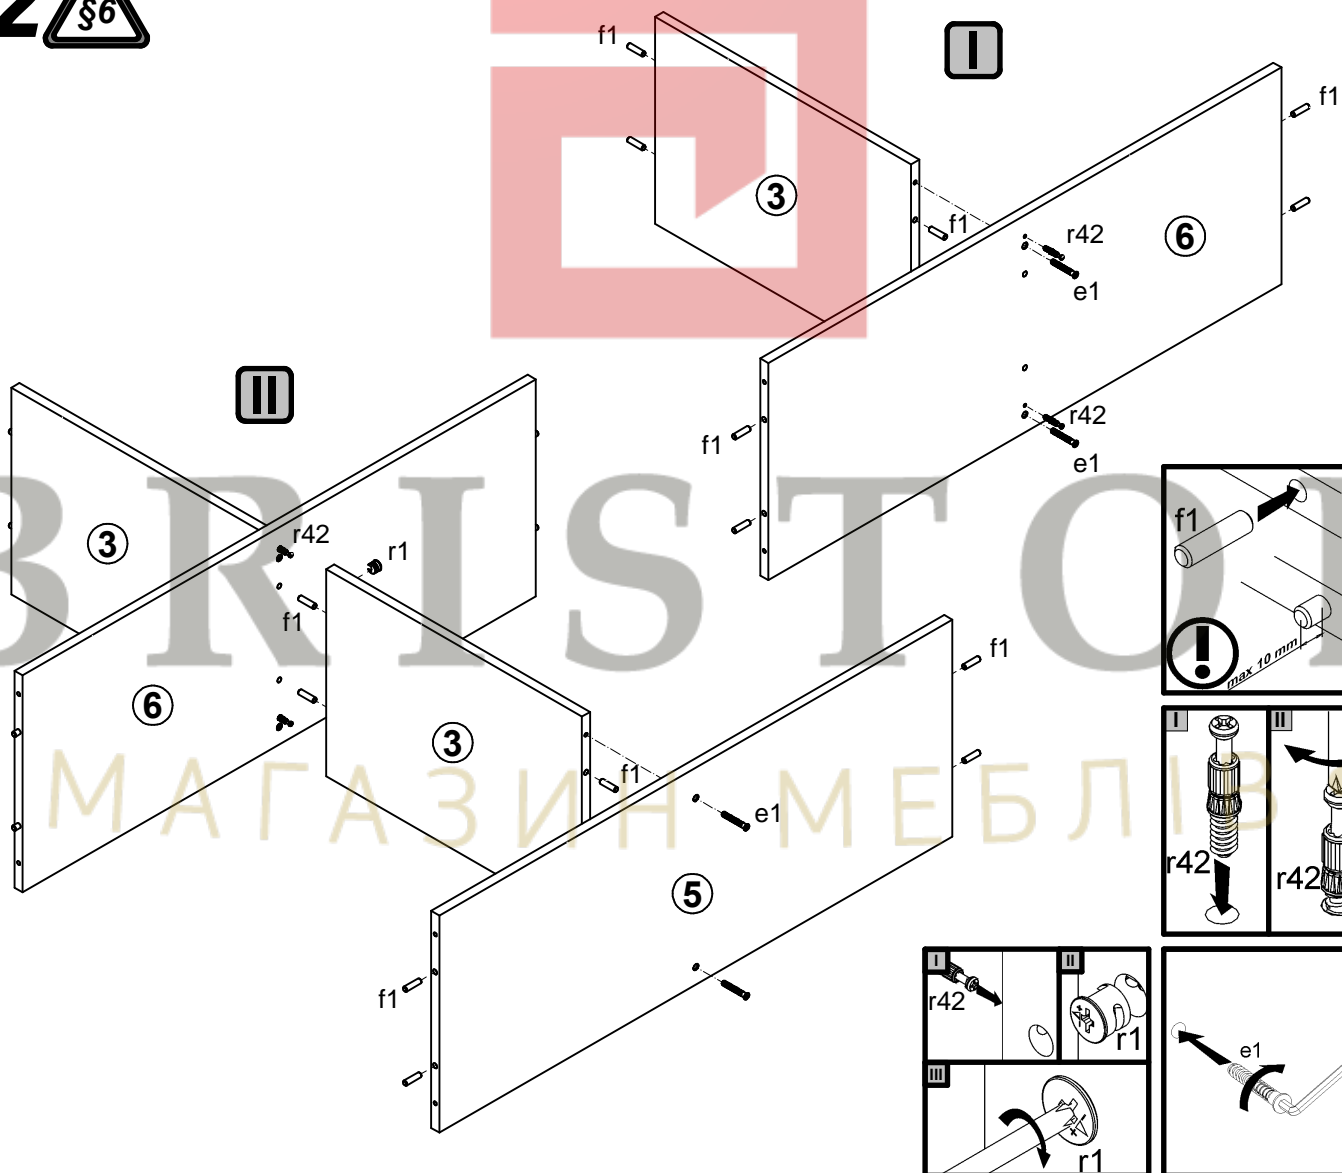

KASPIAN

S128-KOM4D

A	B	C	D	
1	S128-114	1080	396	1/2
2	S128-115	1080	396	1/2
3	S128-116	503	353	1/2
4	S128-206	1046	399	1/2
5	S128-308	1009	370	1/2
6	S128-309	1009	370	1/2
7	S128-402	1009	60	1/2
8	S128-911	1051	519	1/2
9	S83-011	482	482	2/2
10	S83-012	482	482	2/2

8x a43	8x b18	12x φ7x50 mm e1	16x φ6,3x13 mm e2	28x φ8x30 mm f1	4x k1	85x l1	16x φ3,5x15 mm p51	8x φ1,5x12mm #16 r1
8x r42	8x s1	8x ø16 s2	1x z1	1x n26\1	1x φ3,5x16 mm p38			

1 

2 

3

4

5

6