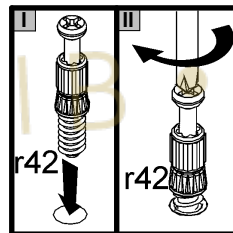

KASPIAN

S128-KOM4D

A	B	C	D	
1	S128-114	1080	396	1/2
2	S128-115	1080	396	1/2
3	S128-116	503	353	1/2
4	S128-206	1046	399	1/2
5	S128-308	1009	370	1/2
6	S128-309	1009	370	1/2
7	S128-402	1009	60	1/2
8	S128-911	1051	519	1/2
9	S83-011	482	482	2/2
10	S83-012	482	482	2/2

8x a43	8x b18	12x φ7x50 mm e1	16x φ6,3x13 mm e2	28x φ8x30 mm f1	4x k1	85x l1	16x φ3,5x15 mm p51	8x φ1,5x12mm #16 r1
8x r42	8x s1	8x ø16 s2	1x z1	1x n26\1	1x φ3,5x16 mm p38			

1 

2 

3

4

5

6