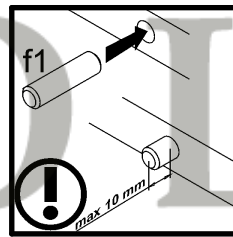

KASPIAN

S128-KOM4D

A	B	C	D	
1	S128-114	1080	396	1/2
2	S128-115	1080	396	1/2
3	S128-116	503	353	1/2
4	S128-206	1046	399	1/2
5	S128-308	1009	370	1/2
6	S128-309	1009	370	1/2
7	S128-402	1009	60	1/2
8	S128-911	1051	519	1/2
9	S83-011	482	482	2/2
10	S83-012	482	482	2/2

8x a43	8x b18	12x φ7x50 mm e1	16x φ6,3x13 mm e2	28x φ8x30 mm f1	4x k1	85x l1	16x φ3,5x15 mm p51	8x φ1,5x12mm #16 r1
8x r42	8x s1	8x ø16 s2	1x z1	1x n26\1	1x φ3,5x16 mm p38			

1 

2 

3

4

5

6