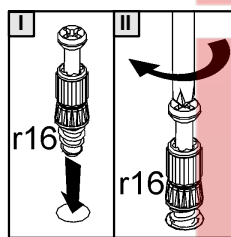

КАРМЕН

Ліжко / Кровать - 90 (каркас)

A	B	C		D
1	AZ1-116	2000	284	1/2
2	AZ1-130	903	200	1/2
3	AZ1-442	1062	56	2/2
4	AZ1-443	1062	56	2/2
5	AZ1-033	1060	788	2/2
6	AZ1-025	1062	398	2/2

1**2**

3

4