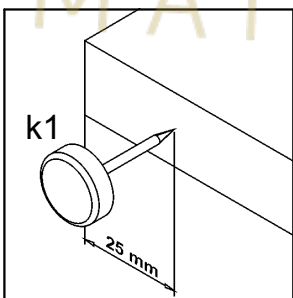

КАРМЕН

Ліжко / Кровать - 90 (каркас)

A	B	C		D
1	AZ1-116	2000	284	1/2
2	AZ1-130	903	200	1/2
3	AZ1-442	1062	56	2/2
4	AZ1-443	1062	56	2/2
5	AZ1-033	1060	788	2/2
6	AZ1-025	1062	398	2/2

1**2**

3

4