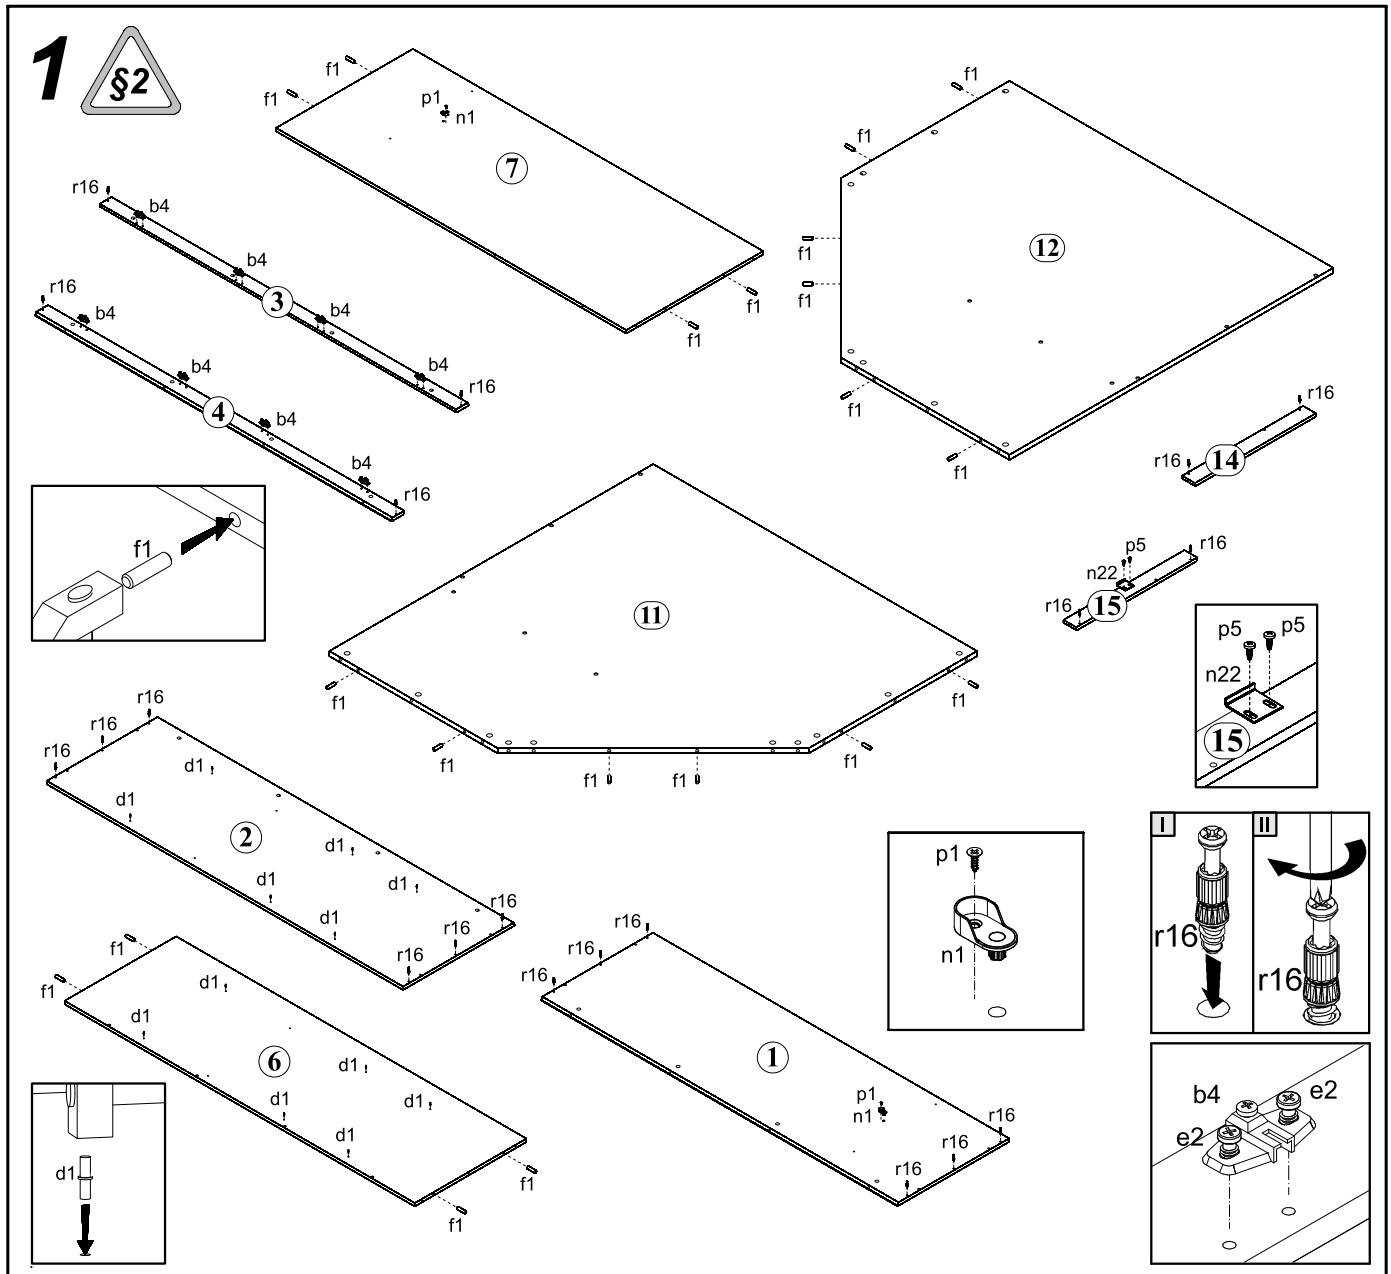

КАПРИ / КАПРИ

Шафа кутова / Шкаф угловой - 2d-118/62

A	B	C	D	
1	KP2-182	1950	611	1/5
2	KP2-185	1950	611	1/5
3	KP2-1412	1950	70	1/5
4	KP2-1418	1950	70	1/5
5	KP2-925	1945	427	1/5
6	KP2-183	1917	611	2/5
7	KP2-184	1917	749	2/5
8	KP2-926	1945	588	2/5
9	DR-1143	1143	22	2/5
10	LH-1916	1916	14	2/5
11	KP2-364	1165	1165	3/5
12	KP2-365	1165	1165	3/5
13	KP2-366	1148	526	3/5
14	KP2-1416	661	70	3/5
15	KP2-1421	661	70	3/5
16	KP2-367	400	605	4/5
17	KP2-368	400	605	4/5
18	KP2-001	328	1805	5/5

6x a11	6x b4	2x c68	12x d1 Ø5x17 mm	16x e1 Ø7x50 mm	12x e2 Ø6,3x13 mm	12x e5 Ø6,3x13 mm	20x f1 Ø8x30 mm	2x j8 M4x25 mm
8x k27	110x l1	2x n1	1x n22 50x45x10/1,5mm	1x n26l1	2x p1 Ø3,5x13mm	2x p5 Ø3,5x13 mm	1x p38 Ø3,5x16 mm	36x r1 Ø15x12 mm #16
20x r16	8x r36 Ø20x12mm #16	8x r37 6,7/7,8	8x r38 39/39	16x s2 Ø16	1x z1			