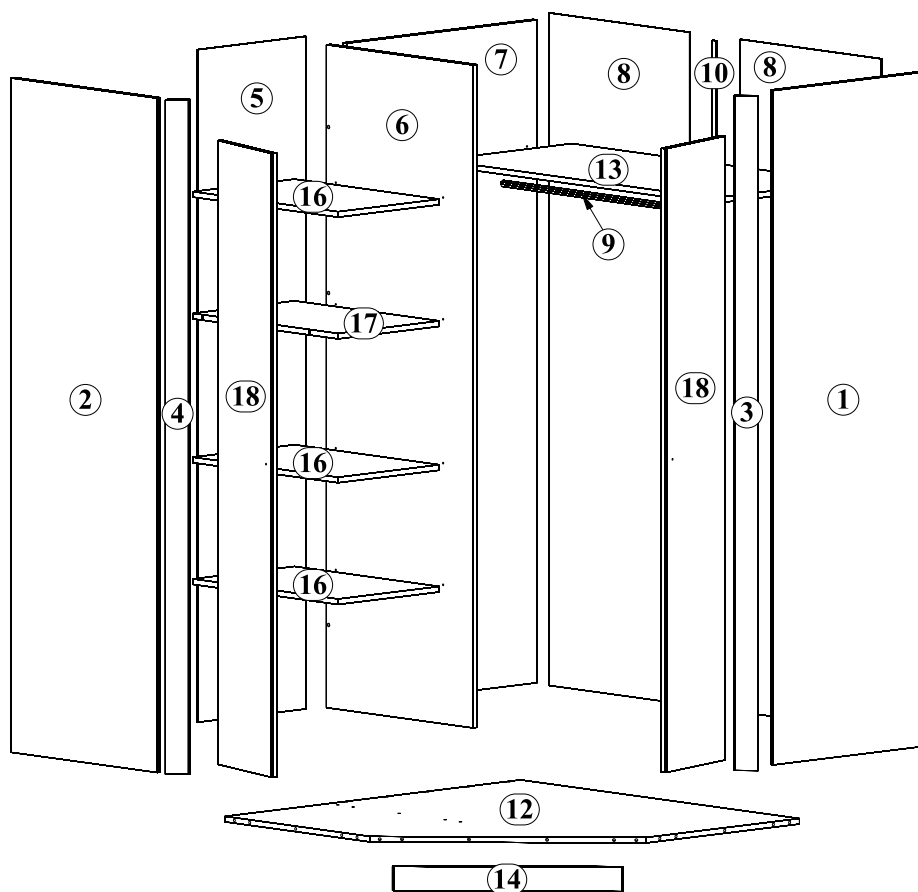

КАПРИ / КАПРИ

Шафа кутова / Шкаф угловой - 2d-118/62

A	B	C	D	
1	KP2-182	1950	611	1/5
2	KP2-185	1950	611	1/5
3	KP2-1412	1950	70	1/5
4	KP2-1418	1950	70	1/5
5	KP2-925	1945	427	1/5
6	KP2-183	1917	611	2/5
7	KP2-184	1917	749	2/5
8	KP2-926	1945	588	2/5
9	DR-1143	1143	22	2/5
10	LH-1916	1916	14	2/5
11	KP2-364	1165	1165	3/5
12	KP2-365	1165	1165	3/5
13	KP2-366	1148	526	3/5
14	KP2-1416	661	70	3/5
15	KP2-1421	661	70	3/5
16	KP2-367	400	605	4/5
17	KP2-368	400	605	4/5
18	KP2-001	328	1805	5/5

6x a11	6x b4	2x c68	12x d1 Ø5x17 mm	16x e1 Ø7x50 mm	12x e2 Ø6,3x13 mm	12x e5 Ø6,3x13 mm	20x f1 Ø8x30 mm	2x j8 M4x25 mm
8x k27	110x l1	2x n1	1x n22 50x45x10/1,5mm	1x n26l1	2x p1 Ø3,5x13mm	2x p5 Ø3,5x13 mm	1x p38 Ø3,5x16 mm	36x r1 Ø15x12 mm #16
20x r16	8x r36 Ø20x12mm #16	8x r37 6,7/7,8	8x r38 39/39	16x s2 Ø16	1x z1			