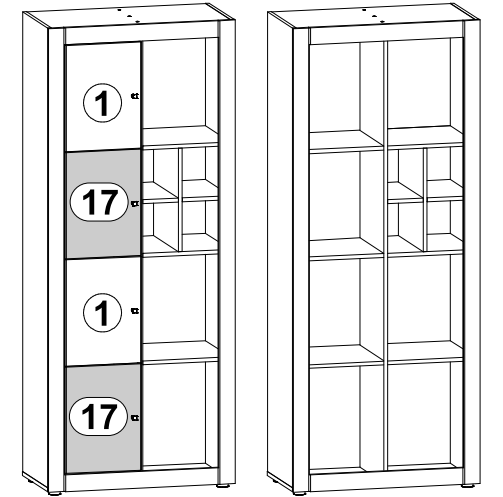

КАПРИ / КАПРИ

Пенал - 80
Пенал відкритий / Пенал открытый - 80 о

Пенал - 80
Пенал відкритий - 80 о
Пенал открытый - 80 о

A	B	C		D	
				Пенал - 80	Пенал - 80 о
1	KP2-005	447	328	3/4	-
2	KP2-101	1934	400	1/4	1/2
3	KP2-102	1934	400	1/4	1/2
4	KP2-103	1918	400	1/4	1/2
5	KP2-104	436	400	2/4	2/2
6	KP2-207	800	400	2/4	2/2
7	KP2-301	375	400	2/4	2/2
8	KP2-302	767	400	2/4	2/2
9	KP2-303	375	400	2/4	2/2
10	KP2-304	375	400	2/4	2/2
11	KP2-305	206	400	2/4	2/2
12	KP2-306	152	400	1/4	1/2
13	KP2-401	1950	70	1/4	1/2
14	KP2-402	1950	70	1/4	1/2
15	KP2-403	661	70	1/4	1/2
16	KP2-904	1945	395	1/4	1/2
17	KP2-005	447	328	4/4	-

10x Ø7x50 mm e1	44x Ø8x30 mm f1	9x Ø8x50 mm f6	5x k27	90x l1	1x n2611	1x Ø3,5x16 mm p38
44x Ø15x12 mm #16 r1	6x r10	32x r16	3x s1	38x Ø16 s2	8x Ø8 s6	1x z1