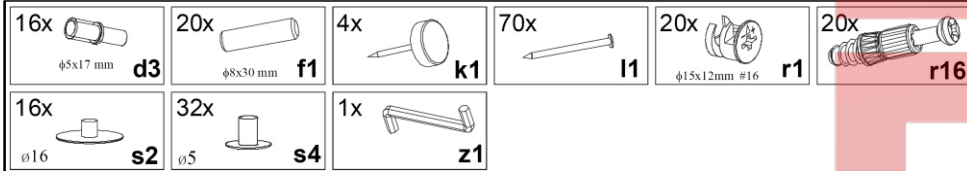

DOORS

HREGp 22/6 HREGs 22/6

A	B	C	D
1	2188x366	S33-1125	1/2
2	2188x366	S33-1126	1/2
3	578x366	S33-2205	1/2
4	544x366	S33-341	1/2
5	2197x563	S33-9960	1/2

HREGp 22/6

A	B	C	D
6	544x305	S33-347	2/2

HREGs 22/6

A	B	C	D
7	542x304	S33-562	2/2

HREGp 22/6

HREGs 22/6

1 HREGp 22/6, HREGs 22/6

2

HREGp 22/6, HREGs 22/6

3

HREGp 22/6 HREGs 22/6

4

HREGp 22/6, HREGs 22/6

5

HREGp 22/6 HREGs 22/6

HREGp 22/6

HREGs 22/6