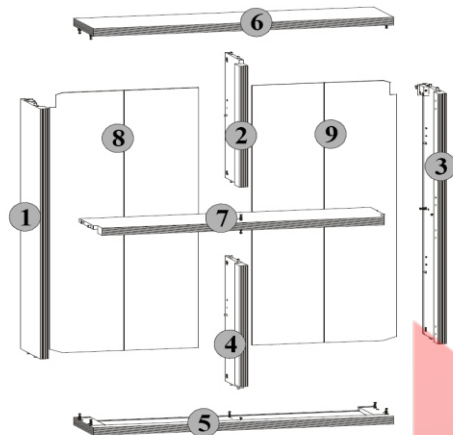

DOORS

HZ4fp 12/12
HZ4fs 12/12