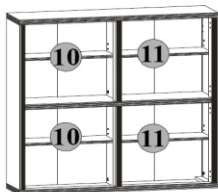

DOORS

HZ4fp 12/12
HZ4fs 12/12

Symbol elementu Značka dílu Element symbol Jel elemek Symbol elementu	Wymiary Rozměry Measurements Nagyság Rozmery	Kod Kód Code Kód Kod	Paczka Krabica Paket Csomagban Balik
1	1060x275	S33-115/A	1/2
2	530x255	S33-116	1/2
3	1060x275	S33-117/A	1/2
4	530x255	S33-179	1/2
5	1126x275	S33-252	1/2
6	1126x275	S33-255	1/2
7	1092x255	S33-306	1/2
8	1102x559	S33-9913/A	1/2
9	1102x543	S33-9914/A	1/2

HZ4fp 12/12

Symbol elementu Značka dílu Element symbol Jel elemek Symbol elementu	Wymiary Rozměry Measurements Nagyság Rozmery	Kod Kód Code Kód Kod	Paczka Krabica Paket Csomagban Balik
10	546x194	S33-309	2/2
11	530x194	S33-310	2/2

HZ4fs 12/12

Symbol elementu Značka dílu Element symbol Jel elemek Symbol elementu	Wymiary Rozměry Measurements Nagyság Rozmery	Kod Kód Code Kód Kod	Paczka Krabica Paket Csomagban Balik
12	544x193	S33-555	2/2
13	528x193	S33-556	2/2

2 HZ4fp 12/12, HZ4fs 12/12

Do montázu potrebne sa:
Nezbytné během montáže:
You need for fitting-up:
Összebontéshez szükséges:
Počas montáže potrebne:

3 HZ4fp 12/12, HZ4fs 12/12

1 HZ4fp 12/12, HZ4fs 12/12

СТОЛ
МАГАЗИН МЕБЛІВ