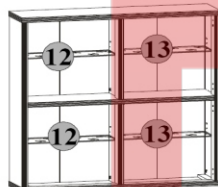

DOORS

HZ4fp 12/12
HZ4fs 12/12

Symbol elementu Značka dílu Element symbol Jel elemek Symbol elementu	Wymiary Rozměry Measurements Nagyság Rozmery	Kod Kód Code Kód Kod	Paczka Krabica Paket Csomagban Balik
1	1060x275	S33-115/A	1/2
2	530x255	S33-116	1/2
3	1060x275	S33-117/A	1/2
4	530x255	S33-179	1/2
5	1126x275	S33-252	1/2
6	1126x275	S33-255	1/2
7	1092x255	S33-306	1/2
8	1102x559	S33-9913/A	1/2
9	1102x543	S33-9914/A	1/2

HZ4fp 12/12

Symbol elementu Značka dílu Element symbol Jel elemek Symbol elementu	Wymiary Rozměry Measurements Nagyság Rozmery	Kod Kód Code Kód Kod	Paczka Krabica Paket Csomagban Balik
10	546x194	S33-309	2/2
11	530x194	S33-310	2/2

HZ4fs 12/12

Symbol elementu Značka dílu Element symbol Jel elemek Symbol elementu	Wymiary Rozměry Measurements Nagyság Rozmery	Kod Kód Code Kód Kod	Paczka Krabica Paket Csomagban Balik
12	544x193	S33-555	2/2
13	528x193	S33-556	2/2

2 HZ4fp 12/12, HZ4fs 12/12

Do montázu potrebne sa:
Nezbytné během montáže:
You need for fitting-up:
Összebontéshez szükséges:
Počas montáže potrebne:

3 HZ4fp 12/12, HZ4fs 12/12

1 HZ4fp 12/12, HZ4fs 12/12

СТОЛ
МАГАЗИН МЕБЛІВ