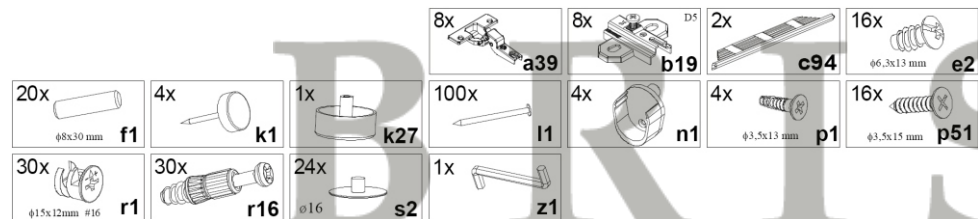

DOORS

HSU2D 22/12

A	C	B	D
1	2164x520	S33-001	3/3
2	2188x536	S33-1101	1/3
3	2188x536	S33-1121	1/3
4	2156x536	S33-122	1/3
5	1126x536	S33-2209	2/3
6	546x475	S33-301	2/3
7	1092x536	S33-303	2/3
8	530x475	S33-317	2/3
9	2197x564	S33-980	1/3
10	2197x548	S33-984	1/3
11	539x24	dr-539	1/3
12	522x24	dr-522	1/3