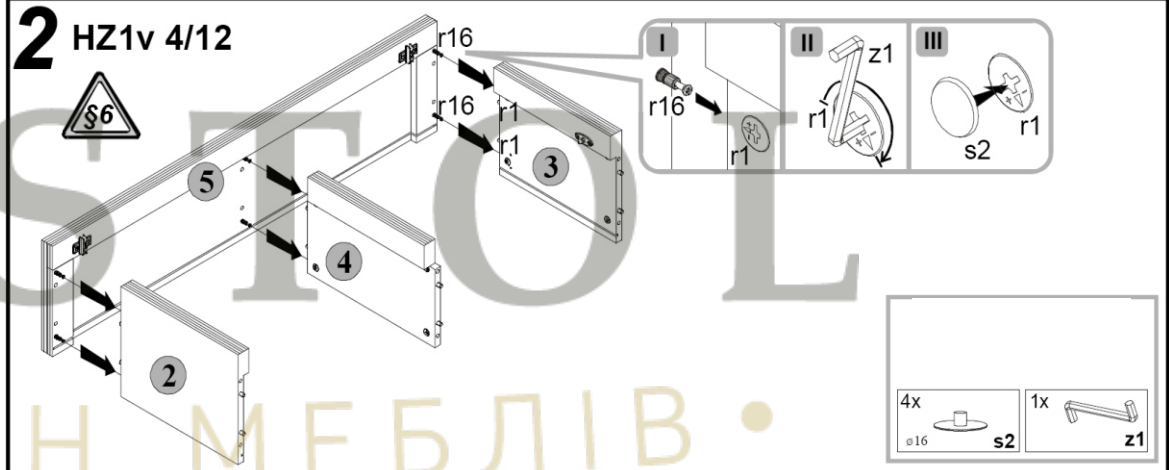

DOORS

HZ1v 4/12

Max
20 kg

A	C	B	D
1	1068x350	S33-018	2/2
2	342x275	S33-166/A	1/2
3	342x275	S33-167/A	1/2
4	374x255	S33-168	1/2
5	1126x275	S33-249	1/2
6	1126x275	S33-252	1/2
7	384x559	S33-9919/A	1/2
8	384x543	S33-9920/A	1/2

1 HZ1v 4/12

2 HZ1v 4/12

• МАГАЗИН МЕБЛІВ •