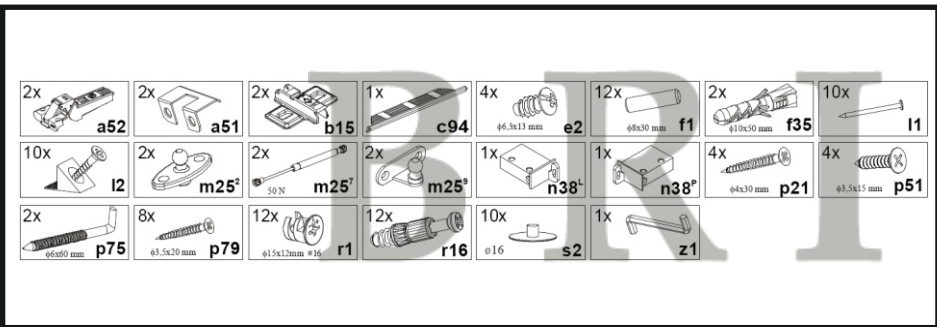

DOORS

HZ1v 4/12

Max
20 kg

A	C	B	D
1	1068x350	S33-018	2/2
2	342x275	S33-166/A	1/2
3	342x275	S33-167/A	1/2
4	374x255	S33-168	1/2
5	1126x275	S33-249	1/2
6	1126x275	S33-252	1/2
7	384x559	S33-9919/A	1/2
8	384x543	S33-9920/A	1/2

1 HZ1v 4/12

2 HZ1v 4/12

• МАГАЗИН МЕБЛІВ •