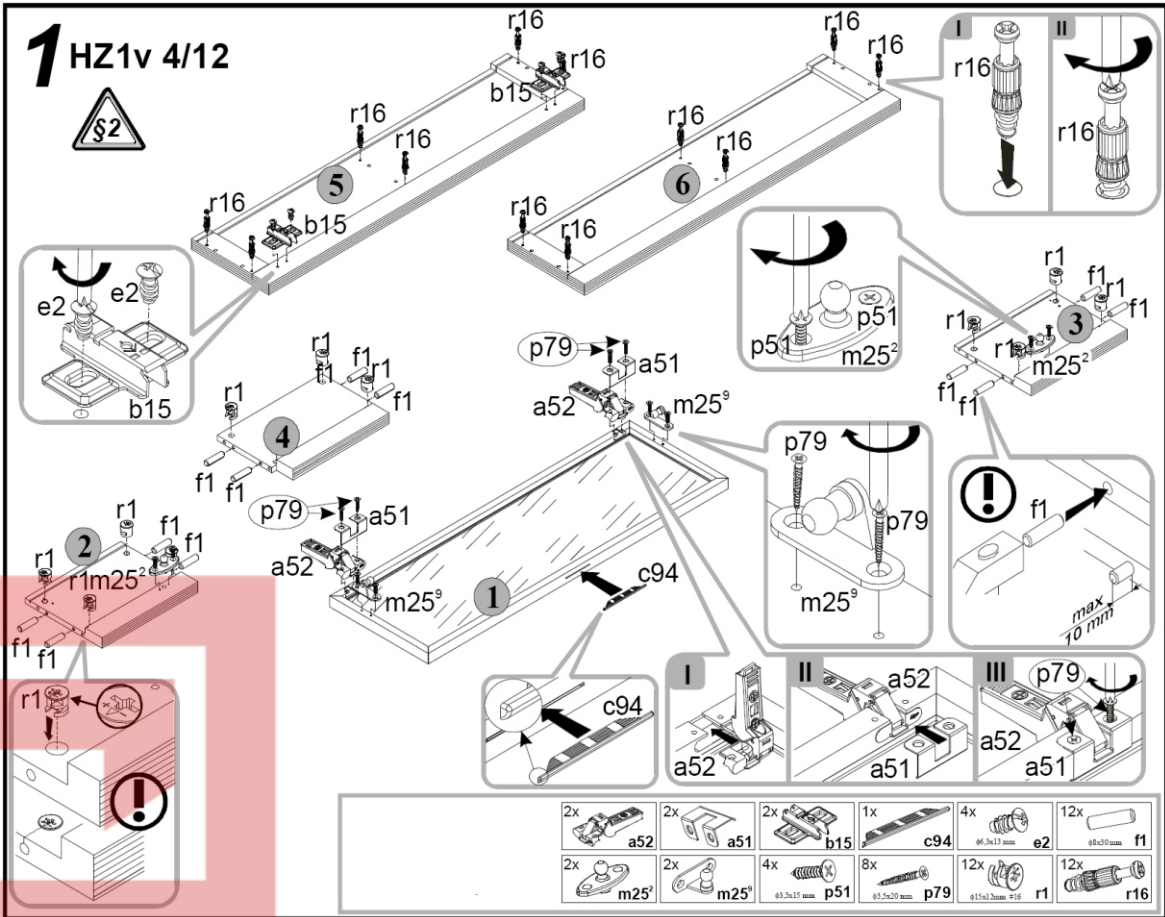

DOORS

HZ1v 4/12

Max
20 kg

A	C	B	D
1	1068x350	S33-018	2/2
2	342x275	S33-166/A	1/2
3	342x275	S33-167/A	1/2
4	374x255	S33-168	1/2
5	1126x275	S33-249	1/2
6	1126x275	S33-252	1/2
7	384x559	S33-9919/A	1/2
8	384x543	S33-9920/A	1/2

1 HZ1v 4/12

2 HZ1v 4/12

• МАГАЗИН МЕБЛІВ •