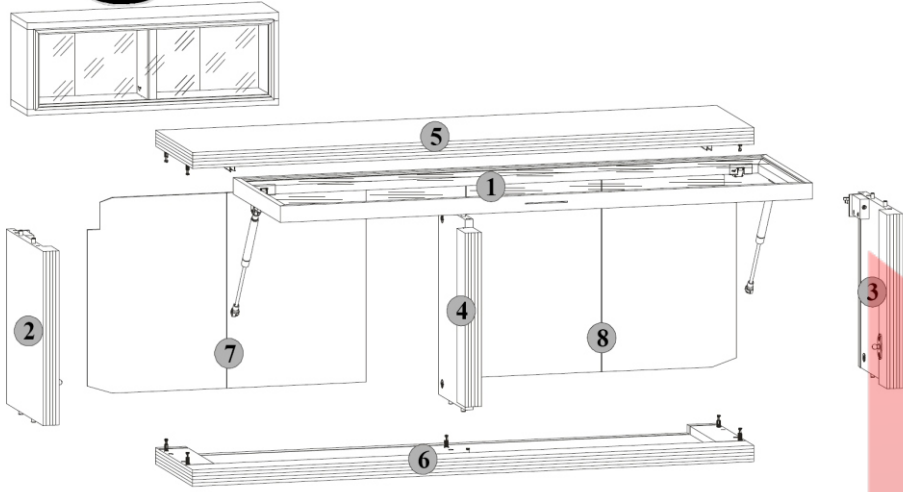

DOORS

HZ1v 4/12

Max
20 kg

A	C	B	D
1	1068x350	S33-018	2/2
2	342x275	S33-166/A	1/2
3	342x275	S33-167/A	1/2
4	374x255	S33-168	1/2
5	1126x275	S33-249	1/2
6	1126x275	S33-252	1/2
7	384x559	S33-9919/A	1/2
8	384x543	S33-9920/A	1/2

1 HZ1v 4/12

2 HZ1v 4/12

• МАГАЗИН МЕБЛІВ •