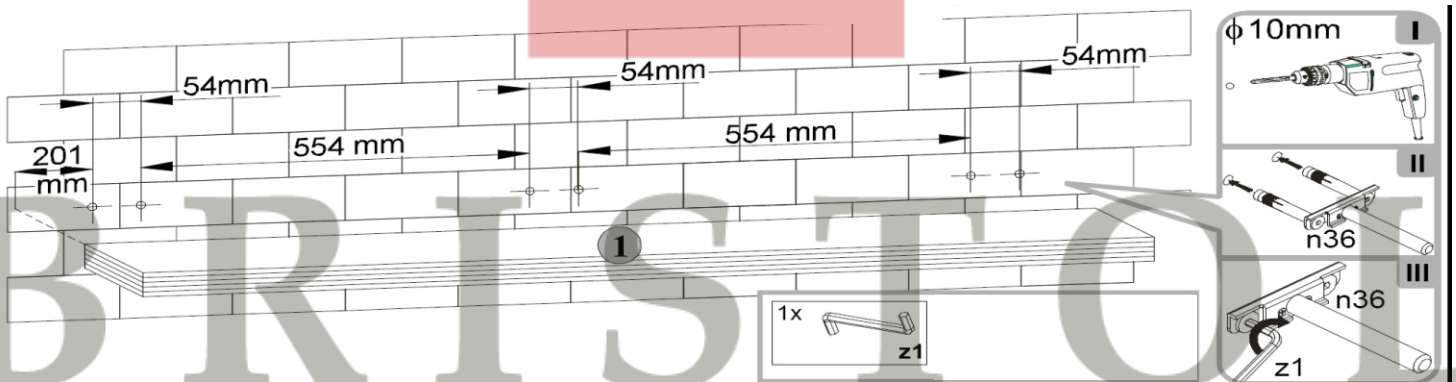

DOORS

HPOL 17

Max
15 kg

A	C	B	D
1	1672x242	S33-331	1/1

1 HPOL 17

2 HPOL 17

3 HPOL 17