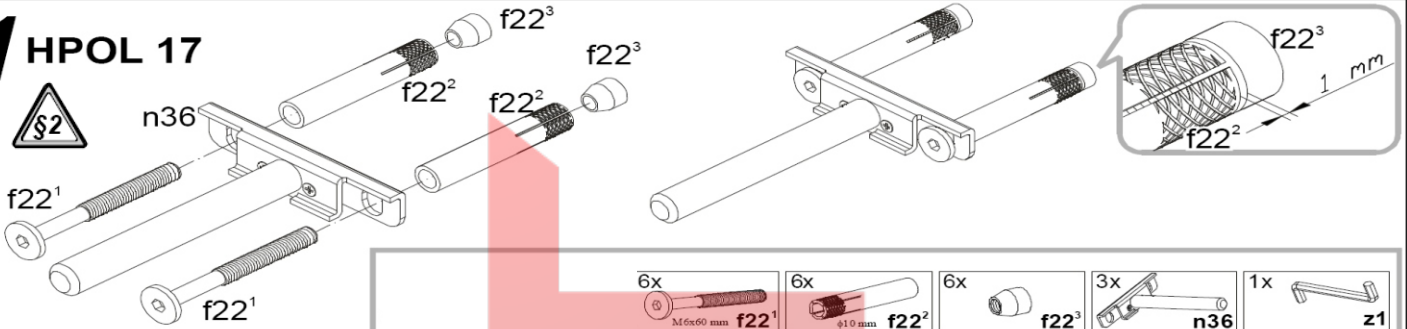

DOORS

HPOL 17

Max
15 kg

A	C	B	D
1	1672x242	S33-331	1/1

1 HPOL 17

2 HPOL 17

3 HPOL 17